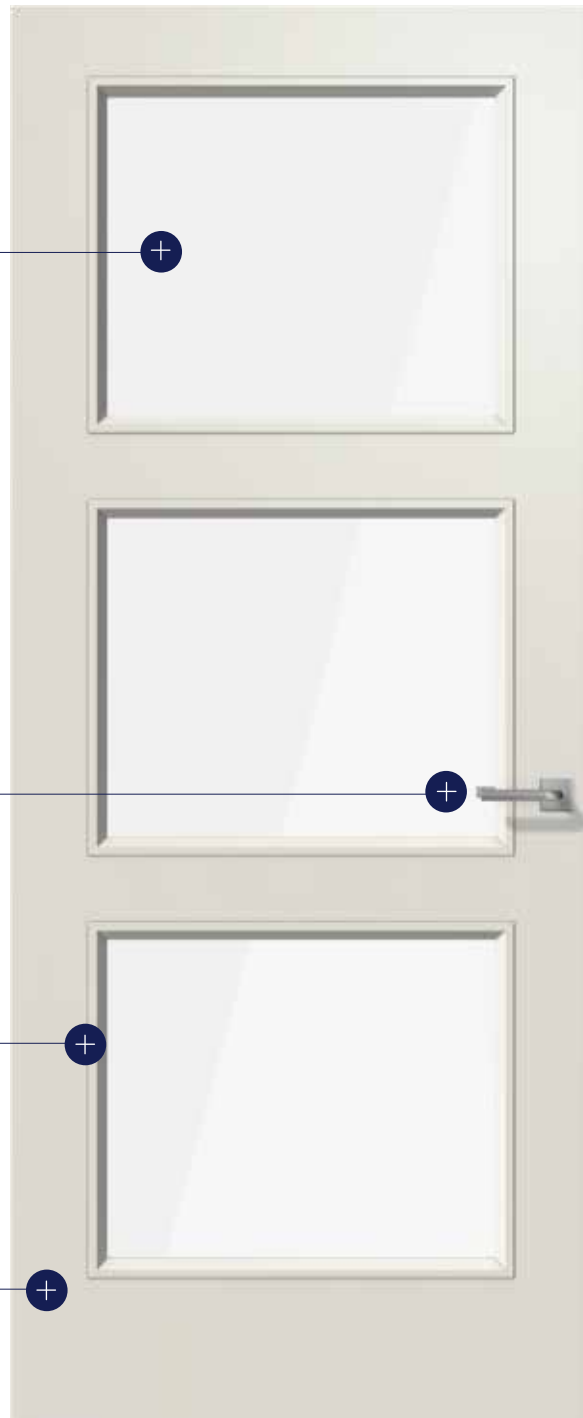

BERKOLUX

Facet | glas/ vlak paneel

GLAS

Deuren met glas maken een ruimte visueel ruimer en zorgen voor meer lichtinval. De Berkolux collectie met glas wordt aangeduid met een G.

DEURBESLAG

Deurbeslag vormt de finishing touch voor elke deur. Voor onze binnendeuren bieden we een uitgebreid assortiment deurbeslag aan. Je ziet in de inzet model M.03.

DEURPROFIEL

De profielen zorgen voor een mooie afwerking en bepalen de stijl van de deur. Hier zie je het facet profiel.

TCS LAK

De deuren van Berkvens zijn van een hoogwaardige TCS lak. Een optimale bescherming voor een kwalitatief hoogstaande deur.

C31G

PROFIEL: FACET

De facetprofilering, een profilering met afgeschuind profiel, is de meest toegepaste uitvoering. Het voordeel van deze profilering is de brede toepasbaarheid. Dat volgt uit de combinatie van een klassieke basisvorm en een strak karakter. Daardoor is deze profilering in alle woonstijlen goed toe te passen.