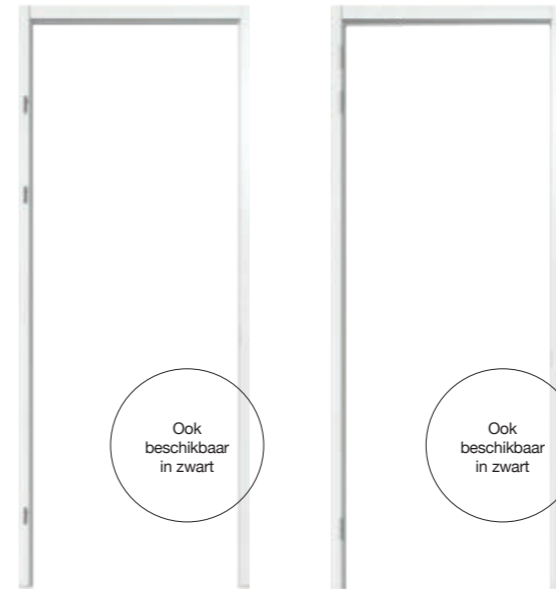

Verdi wood

Verdi staal en Verdi Wood

Verdi staal en Verdi Wood zijn beschikbaar in Kristal wit, Ultra wit en zwart.

Verdi staal