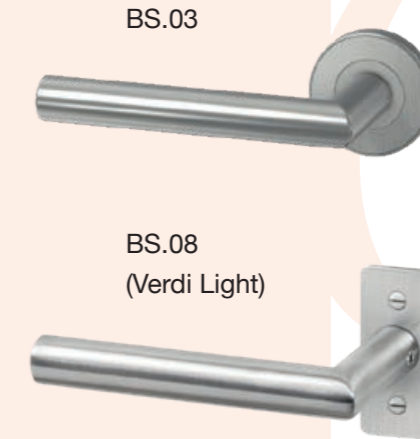

BS.03

BS.08
(Verdi Light)

Combineer met bijpassend deurbeslag voor het complete plaatje.