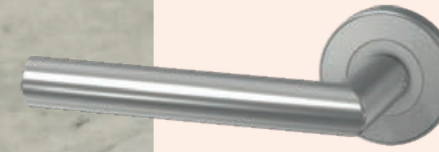

BS.03

INSPIRATIE **MODERN** *jaren 70*