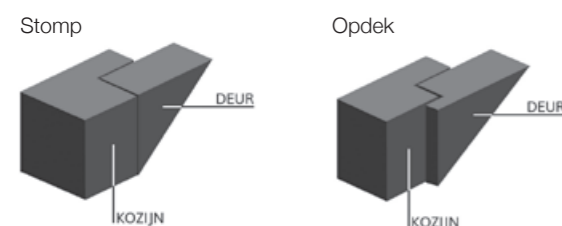

Lumia F150

Lines 204

Combineer met
bijpassend deurbeslag
voor het complete plaatje.

Olivari Trend

TECHNISCHE INFORMATIE

PRODUCT SPECIFIEKE INFORMATIE

Opdek en stomp

Alle Berkvens deuren zijn verkrijgbaar in de uitvoeringen opdek en stomp. Maar wat is nu precies het verschil? Het verschil tussen een opdekdeur en een stompe deur is dat een stompe deur geheel in het kozijn valt en wordt afgehangen aan scharnieren. Een opdekdeur valt gedeeltelijk op het kozijn (de opdekrand) en wordt afgehangen met speciale paumelle scharnieren. Het voordeel van een opdekdeur is dat deze minder tocht doorlaat en daarnaast gemakkelijk te plaatsen is.