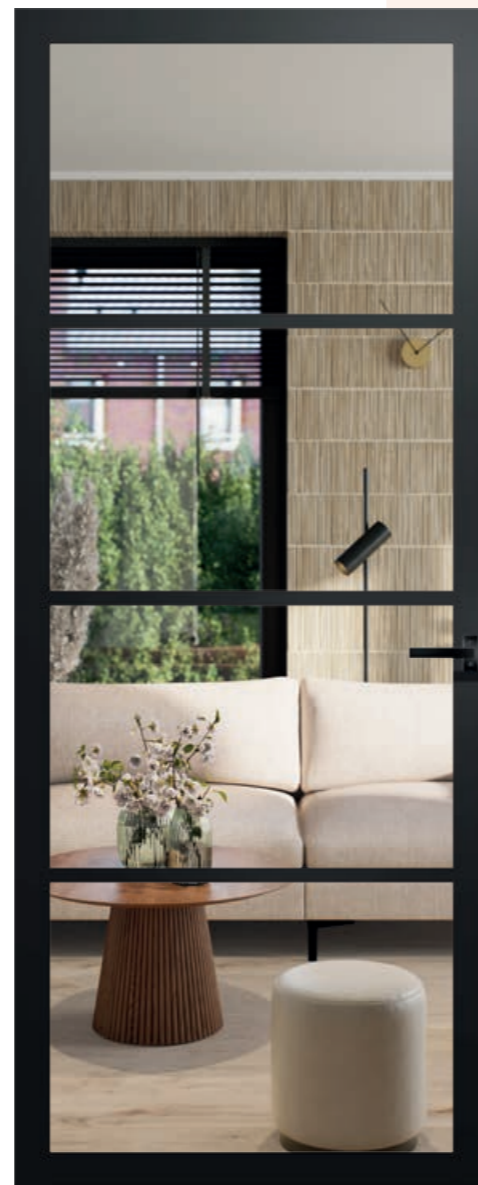

GLASCOLLECTIE

MAAK *het* TRANSPARANT

Deuren met glas maken een ruimte visueel groter en zorgen voor meer licht. Binnen de collectie Lux en Light zijn verschillende varianten glas beschikbaar: helder, satijn en grijs veiligheidsglas.

Blank glas

Een mooie doorkijk naar de andere ruimte creëert een gevoel van ruimtelijkheid, terwijl het heldere glas zorgt voor natuurlijke lichtinval.

Satijn glas

Wil je meer licht vanuit een andere ruimte, maar wil je niet direct een doorkijk? Dan is satijn glas een ideale keuze.

Grijs glas

Een donkerdere variatie op helder glas is grijs glas. Het behoudt nog steeds natuurlijke lichtinval en voegt een moderne uitstraling toe aan je interieur.

Blank glas