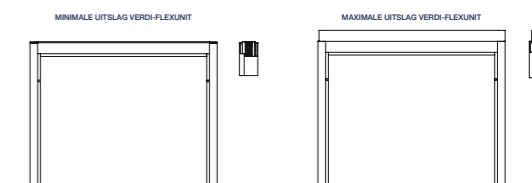

PLAFOND- HOGE DEUREN *en* KOZIJNEN

HET VERDI CONCEPT

Deuren vormen een integraal onderdeel van het interieur. Daarom omarmen steeds meer consumenten de verfijnde uitstraling van plafondhoge Verdi-binnendeuren. Deze deuren zijn hoogwaardig afgelakt en worden gecombineerd met een houten of stalen kozijn, compleet met bijpassend garnituur. Functioneel en esthetisch, want de luxueuze uitstraling voegt extra waarde toe.

Eindeloos combineren

De combinatiemogelijkheden zijn eindeloos. De plafondhoge deuren kunnen worden aangepast aan elke ruimte. Het Verdi kozijn is beschikbaar in staal, zowel opdek als stomp, en in hout, enkel in stompe uitvoering. Gecombineerd met Berkvens stijldeuren en diverse garnituurstijlen ontstaat altijd een hoogwaardige eenheid, zowel functioneel als esthetisch. Verdi is verkrijgbaar in Kristalwit, Ultra wit en Zwart.

Flexunit

Met de Flexunit kunnen wij de afwijkingen in de hoogte opvangen aan de bovenzijde van het kozijn. Hierdoor kan de afstand tussen bovendorpel en plafond iets variëren.