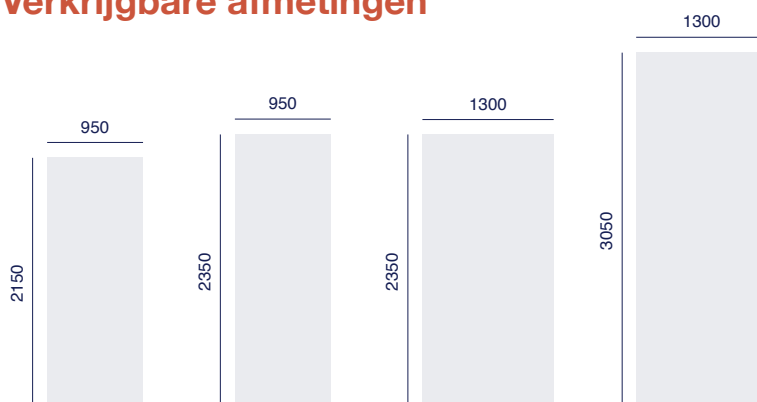

Door het toepassen van kleuren en texturen kunnen we de gebruikservaring van een ruimte sterk beïnvloeden. Utiliteitsgebouwen bestaan uit ruimtes die allemaal andere functies hebben. Door verschillende kleuren en structuren aan te bieden, vindt u altijd een oplossing die past bij de ruimte.

HPL – High Pressure Laminate

HPL is opgebouwd uit meerdere lagen, geïmpregneerd met melamine hars, welke onder hoge druk en bij hoge temperatuur worden samengeperst. Het resultaat is een hygiënische, krasbestendige en dichte plaat welke voldoet aan de Europese standaard EN438-2:2016. De HPL plaat kan in verschillende kleuren en decors worden uitgevoerd.

De Berkvens Essentials-lijn maakt van de Berkopal deur een mooi, hoogwaardig en functioneel eindproduct. Kijk voor het assortiment deuren op berkvens.nl.

Duurzaamheid

Binnen Berkvens geloven wij dat we zorg moeten dragen voor onze planeet. Daarom zien wij het als onze plicht om u aantoonbaar duurzame producten te bieden, waardoor we gezamenlijk uw duurzaamheidsdoelstellingen kunnen behalen. Bij Berkvens koppelen we onze duurzaamheidsinitiatieven aan de Sustainable Development Goals van de Verenigde Naties en helpen u graag met het bespreken van uw duurzaamheidsvraagstuk.

Verkrijgbare afmetingen

Certificeringen

Het keurmerk voor verantwoord bosbeheer