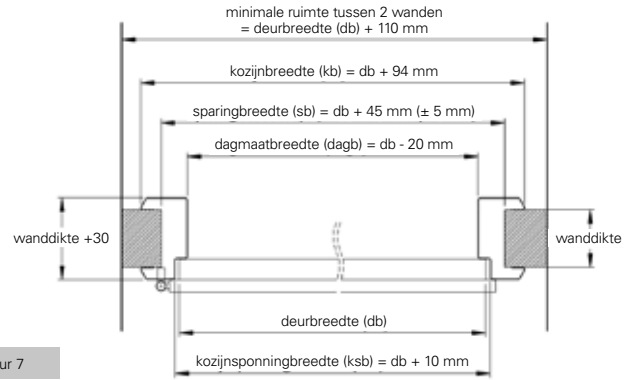

Afgewerkte wand = kb + 20 mm.

Let op:

Vloeruitsparingen ten behoeve van kantschuif worden niet door Berkvens verzorgd.

Let op:

Bij leidingen in de vloer deze onder de deur laten lopen in verband met vastzetten van onderdorpel zijlicht.

Vanaf een totale kozijnbreedte van 1500 mm wordt toepassing van een tussenkalf in het zijlicht geadviseerd.

Hoekoplossingen Verdi

Figuur 1

Figuur 2

Figuur 3

Figuur 4

Figuur 5

Figuur 6