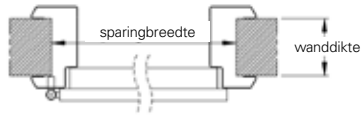

Hoekoplossingen Verdi