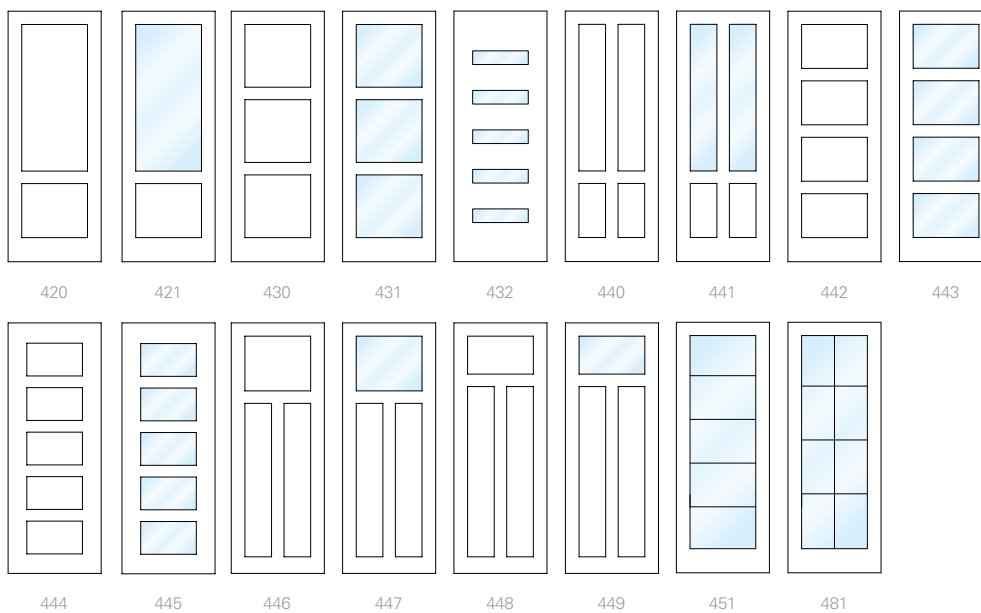

Verdi Berkolux