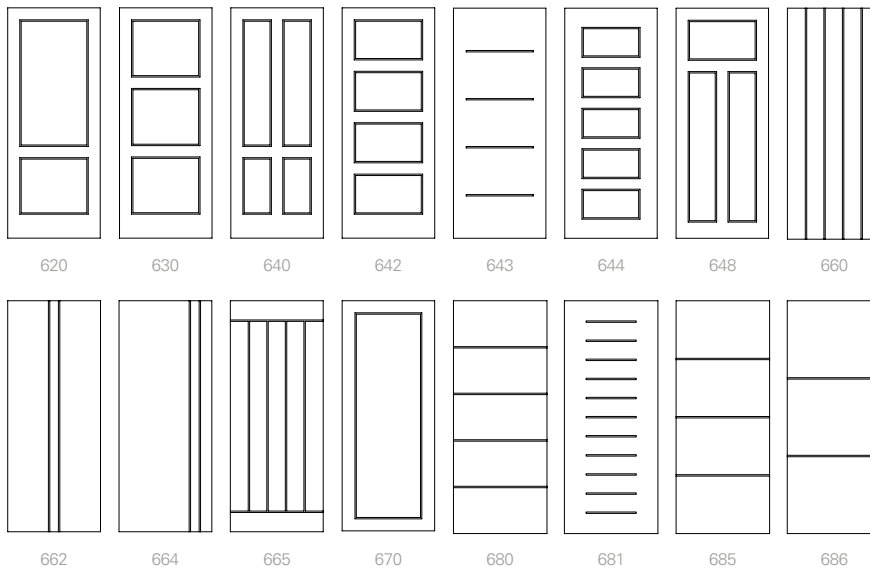

Verdi Berkoline