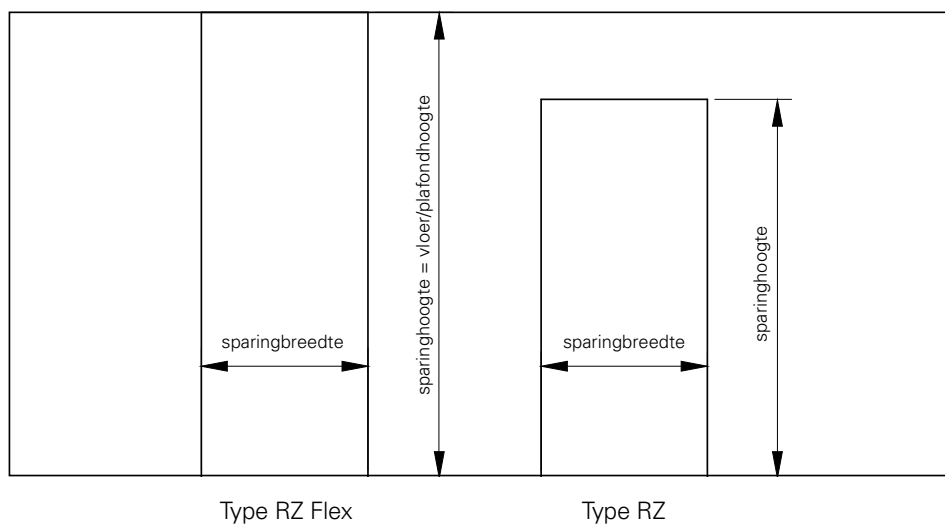

Sparingmaten en toelaatbare afwijkingen

Verdi RZ Flex (standaard)				
plafondhoogte	stijllengte	deurhoogte	flexunit uitslag	opmerking
2600	2582	2500	18	geen min (-) tolerantie
2610	2582	2500	28	
2620	2582	2500	38	
2630	2597	2515	33	
2640	2612	2530	28	
2650	2612	2530	38	
2660	2627	2545	33	
Verdi RZ Flex (semi standaard)				
2670	2642	2560	28	
2680	2642	2560	38	
2690	2657	2575	33	
2700	2672	2590	28	
2710	2672	2590	38	
Verdi RZ				
plafondhoogte	stijllengte	deurhoogte	sparinghoogte	opmerking
nvt.	2197	2115	2182	
nvt.	2397	2315	2382	

Ruimte onder deur = 28 mm

Maattechnische gegevens t.b.v. opdekkozijnen

deurbreedte	dagmaat-breedte	sparing-breedte	totale kozijnbreedte	ruimte tussen afgewerkte wanden
680	660	725	774	790
730	710	775	824	840
780	760	825	874	890
830	810	875	924	940
880	860	925	974	990
930	910	975	1024	1040
980	960	1025	1074	1090
1030	1010	1075	1124	1140