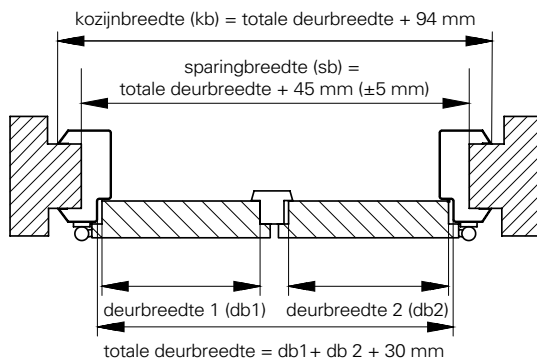

Advies:

Sparing kalkzandsteen of beton waarbij het kozijn niet wandomvattend is:

Afgewerkte wand = kb + 20 mm.

Let op:

Vloeruitsparingen ten behoeve van kantschuif worden niet door Berkvens verzorgd.