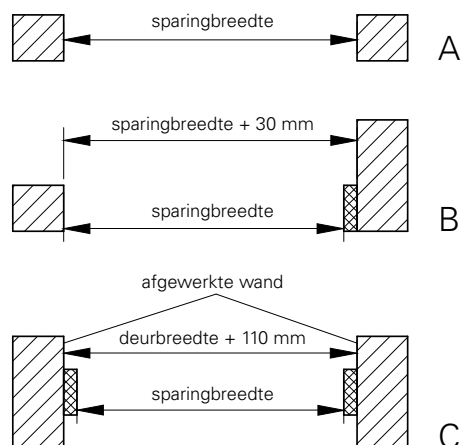

Profilering en
garnituur

Montagekozijn voor plafondhoge opdekdeur

Sparingbreedte

Bovendorpel i.c.m. Verdi Flexunit

Voor toepassing kozijnen ten behoeve van opdekdeuren

sb = sparingbreedte

sb = deurbreedte + 45 mm (± 5 mm)

Advies:

Sparing kalkzandsteen of beton waarbij het kozijn niet wandomvattend is:

Afgewerkte wand = deurbreedte + 110 mm.

Sparingmaten en toelaatbare afwijkingen

Verdi RZ Flex (standaard)				
plafondhoogte	stijllengte	deurhoogte	flexunit uitslag	opmerking
2600	2582	2500	18	geen min (-) tolerantie
2610	2582	2500	28	
2620	2582	2500	38	
2630	2597	2515	33	
2640	2612	2530	28	
2650	2612	2530	38	
2660	2627	2545	33	
Verdi RZ Flex (semi standaard)				
2670	2642	2560	28	
2680	2642	2560	38	
2690	2657	2575	33	
2700	2672	2590	28	
2710	2672	2590	38	
Verdi RZ				
plafondhoogte	stijllengte	deurhoogte	sparinghoogte	opmerking
nvt.	2197	2115	2182	
nvt.	2397	2315	2382	