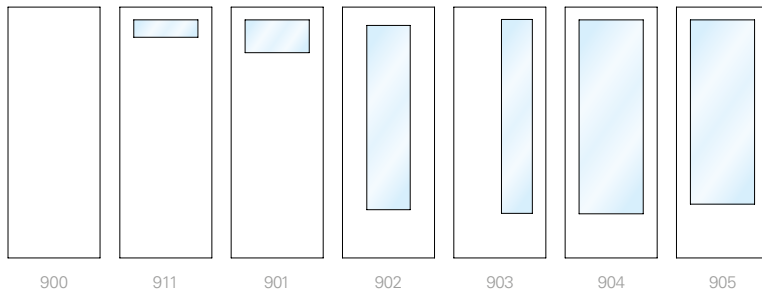

Verdi lakdeur