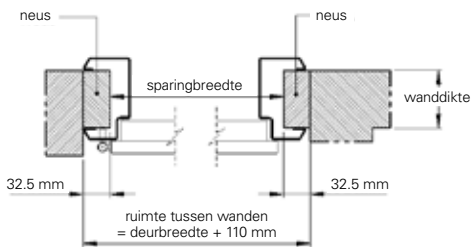

Vanaf een totale kozijnbreedte van 1500 mm wordt toepassing van een tussenkalf in het zijlicht geadviseerd.

Hoekoplossingen Verdi

Figuur 1

Figuur 2

Figuur 3

Figuur 4

Figuur 5

Figuur 6