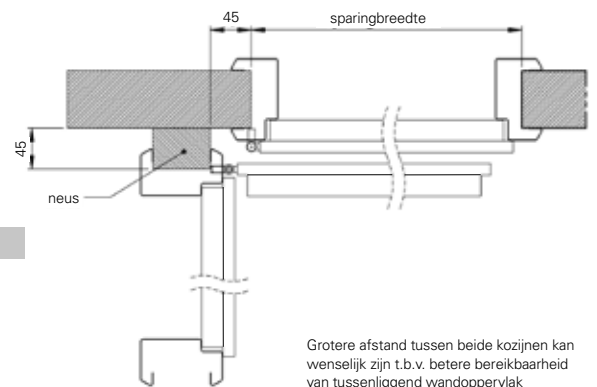

Vanaf een totale kozijnbreedte van 1500 mm wordt toepassing van een tussenkalf in het zijlicht geadviseerd.

Hoekoplossingen Verdi

Figuur 1

Figuur 2

Figuur 3

Figuur 4

Figuur 5

Figuur 6

Figuur 7

Figuur 8

Figuur 9

Technische informatie

Kozijn

Uitvoering	Opdek
Materiaal	Staal
Kleur	Kristal wit
Architraafvorm	120 graden
Profielbreedte	57 mm
Bovendorpel hoogte	75 mm
Paumelles (aantal)	3 stuks
Paumelle uitvoering	Vernikkeld (RVS look)
Aanslagprofiel / rubber	Optioneel
Standaard plafondhoogte clusters	2610 - 2624 mm, 2625 - 2639 mm, 2640 - 2654 mm, 2655 - 2669 mm
Standaard deurhoogtes	2500 mm, 2515 mm, 2530 mm, 2545 mm
Semi standaard plafondhoogte clusters	2670 - 2684 mm, 2685 - 2699 mm, 2700 - 2715 mm
Semi standaard deurhoogtes	2560 mm, 2575 mm, 2590 mm
Plafondhoogte toleranties	+ 20 mm - 20 mm (- 10 mm bij toepassen wandtegelmal)
Ruimte onder deur	28 mm
Minimale uitslag Flexunit	8 mm
Maximale uitslag Flexunit	62 mm
Vulling	Stabitec (optioneel geluidwerend)
Wanddikte	70 of 100 mm
Deurbreedtes (standaard)	680 / 730 / 780 / 830 / 880 / 930 / 980 / 1030
Verdi kozijn varianten	RZ Flex (voor plafondhoge deur, incl. Flexunit) RZ (voor deurhoogte 2115 / 2315 mm, excl. Flexunit) RL Flex (voor deurhoogte 2315 mm met spiegelstuk, incl. Flexunit) Dubbeldeurs Zijlichten Glaspuien