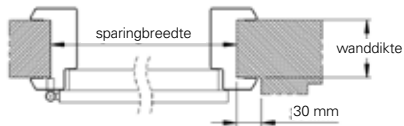

Vanaf een totale kozijnbreedte van 1500 mm wordt toepassing van een tussenkalf in het zijlicht geadviseerd.

Hoekoplossingen Verdi

Figuur 1

Figuur 2

Figuur 3

Figuur 4

Figuur 5

Figuur 6