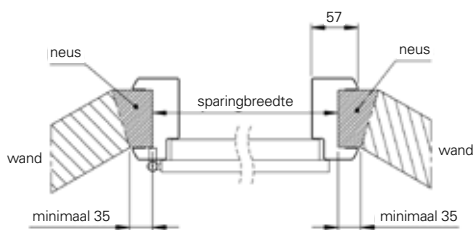

Vanaf een totale kozijnbreedte van 1500 mm wordt toepassing van een tussenkalf in het zijlicht geadviseerd.

Hoekoplossingen Verdi

Figuur 1

Figuur 2

Figuur 3

Figuur 4

Figuur 5

Figuur 6

Figuur 7

Figuur 8

Figuur 9

Technische informatie

Kozijn

Uitvoering	Opdek
Materiaal	Staal
Kleur	Kristal wit
Architraafvorm	120 graden
Profielbreedte	57 mm
Bovendorpel hoogte	75 mm
Paumelles (aantal)	3 stuks
Paumelle uitvoering	Vernikkeld (RVS look)
Aanslagprofiel / rubber	Optioneel
Standaard plafondhoogte clusters	2610 - 2624 mm, 2625 - 2639 mm, 2640 - 2654 mm, 2655 - 2669 mm
Standaard deurhoogtes	2500 mm, 2515 mm, 2530 mm, 2545 mm
Semi standaard plafondhoogte clusters	2670 - 2684 mm, 2685 - 2699 mm, 2700 - 2715 mm
Semi standaard deurhoogtes	2560 mm, 2575 mm, 2590 mm
Plafondhoogte toleranties	+ 20 mm - 20 mm (- 10 mm bij toepassen wandtegelmal)
Ruimte onder deur	28 mm
Minimale uitslag Flexunit	8 mm
Maximale uitslag Flexunit	62 mm
Vulling	Stabitec (optioneel geluidwerend)
Wanddikte	70 of 100 mm
Deurbreedtes (standaard)	680 / 730 / 780 / 830 / 880 / 930 / 980 / 1030
Verdi kozijn varianten	RZ Flex (voor plafondhoge deur, incl. Flexunit) RZ (voor deurhoogte 2115 / 2315 mm, excl. Flexunit) RL Flex (voor deurhoogte 2315 mm met spiegelstuk, incl. Flexunit) Dubbeldeurs Zijlichten Glaspuien