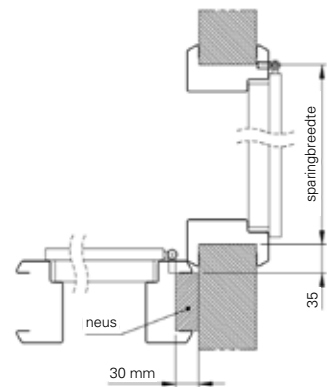

Afgewerkte wand = kb + 20 mm.

Let op:

Vloeruitsparingen ten behoeve van kantschuif worden niet door Berkvens verzorgd.

Let op:

Bij leidingen in de vloer deze onder de deur laten lopen in verband met vastzetten van onderdorpel zijlicht.

Vanaf een totale kozijnbreedte van 1500 mm wordt toepassing van een tussenkalf in het zijlicht geadviseerd.

Hoekoplossingen Verdi

Figuur 1

Figuur 2

Figuur 3

Figuur 4

Figuur 5

Figuur 6

Figuur 7

Figuur 8

Figuur 9

Technische informatie

Kozijn

Uitvoering	Opdek
Materiaal	Staal
Kleur	Kristal wit
Architraafvorm	120 graden
Profielbreedte	57 mm
Bovendorpel hoogte	75 mm
Paumelles (aantal)	3 stuks
Paumelle uitvoering	Vernikkeld (RVS look)
Aanslagprofiel / rubber	Optioneel
Standaard plafondhoogte clusters	2610 - 2624 mm, 2625 - 2639 mm, 2640 - 2654 mm, 2655 - 2669 mm
Standaard deurhoogtes	2500 mm, 2515 mm, 2530 mm, 2545 mm
Semi standaard plafondhoogte clusters	2670 - 2684 mm, 2685 - 2699 mm, 2700 - 2715 mm
Semi standaard deurhoogtes	2560 mm, 2575 mm, 2590 mm
Plafondhoogte toleranties	+ 20 mm - 20 mm (- 10 mm bij toepassen wandtegelmal)
Ruimte onder deur	28 mm
Minimale uitslag Flexunit	8 mm
Maximale uitslag Flexunit	62 mm
Vulling	Stabitec (optioneel geluidwerend)
Wanddikte	70 of 100 mm
Deurbreedtes (standaard)	680 / 730 / 780 / 830 / 880 / 930 / 980 / 1030
Verdi kozijn varianten	RZ Flex (voor plafondhoge deur, incl. Flexunit) RZ (voor deurhoogte 2115 / 2315 mm, excl. Flexunit) RL Flex (voor deurhoogte 2315 mm met spiegelstuk, incl. Flexunit) Dubbeldeurs Zijlichten Glaspuien