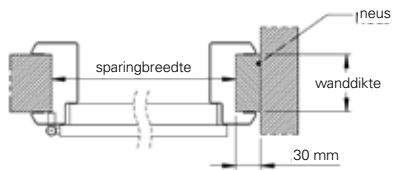

Hoekoplossingen Verdi