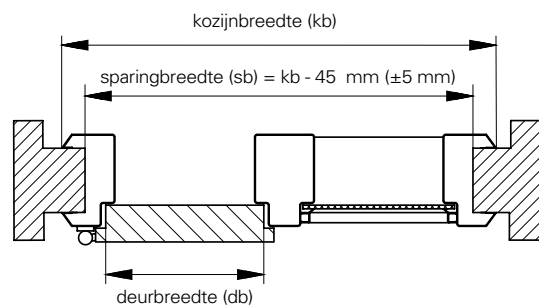

Let op:

Bij leidingen in de vloer deze onder de deur laten lopen in verband met vastzetten van onderdorpel zijlicht.

Vanaf een totale kozijnbreedte van 1500 mm wordt toepassing van een tussenkalf in het zijlicht geadviseerd.