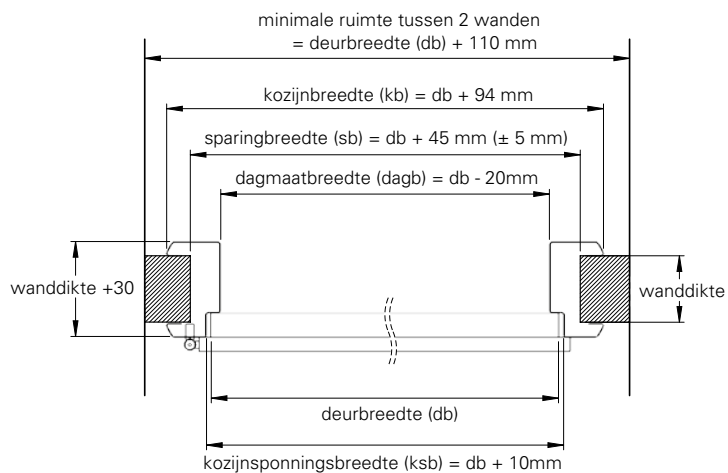

Profilering en
garnituur

Montagekozijn voor plafondhoge opdekdeur

Sparingbreedte

Bovendorpel i.c.m. Verdi Flexunit

Voor toepassing kozijnen ten behoeve van opdekdeuren

sb = sparingbreedte

sb = deurbreedte + 45 mm (± 5 mm)