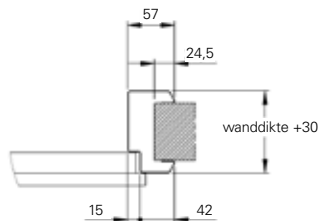

Vanaf een totale kozijnbreedte van 1500 mm wordt toepassing van een tussenkalf in het zijlicht geadviseerd.

Hoekoplossingen Verdi

Figuur 1

Figuur 2

Figuur 3

Figuur 4

Figuur 5

Figuur 6

Figuur 7

Figuur 8

Figuur 9

Technische informatie

Kozijn

Uitvoering	Opdek
Materiaal	Staal
Kleur	Kristal wit
Architraafvorm	120 graden
Profielbreedte	57 mm
Bovendorpel hoogte	75 mm
Paumelles (aantal)	3 stuks
Paumelle uitvoering	Vernikkeld (RVS look)
Aanslagprofiel / rubber	Optioneel
Standaard plafondhoogte clusters	2610 - 2624 mm, 2625 - 2639 mm, 2640 - 2654 mm, 2655 - 2669 mm
Standaard deurhoogtes	2500 mm, 2515 mm, 2530 mm, 2545 mm
Semi standaard plafondhoogte clusters	2670 - 2684 mm, 2685 - 2699 mm, 2700 - 2715 mm
Semi standaard deurhoogtes	2560 mm, 2575 mm, 2590 mm
Plafondhoogte toleranties	+ 20 mm - 20 mm (- 10 mm bij toepassen wandtegelmal)
Ruimte onder deur	28 mm
Minimale uitslag Flexunit	8 mm
Maximale uitslag Flexunit	62 mm
Vulling	Stabitec (optioneel geluidwerend)
Wanddikte	70 of 100 mm
Deurbreedtes (standaard)	680 / 730 / 780 / 830 / 880 / 930 / 980 / 1030
Verdi kozijn varianten	RZ Flex (voor plafondhoge deur, incl. Flexunit) RZ (voor deurhoogte 2115 / 2315 mm, excl. Flexunit) RL Flex (voor deurhoogte 2315 mm met spiegelstuk, incl. Flexunit) Dubbeldeurs Zijlichten Glaspuien