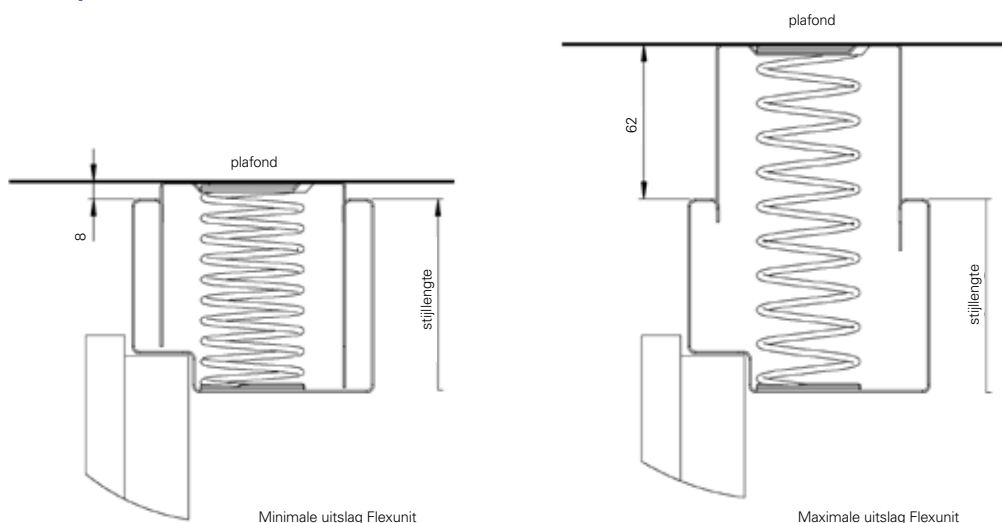

Profilering en
garnituur

Montagekozijn voor plafondhoge opdekdeur

Sparingbreedte

Bovendorpel i.c.m. Verdi Flexunit

Voor toepassing kozijnen ten behoeve van opdekdeuren

sb = sparingbreedte

sb = deurbreedte + 45 mm (± 5 mm)