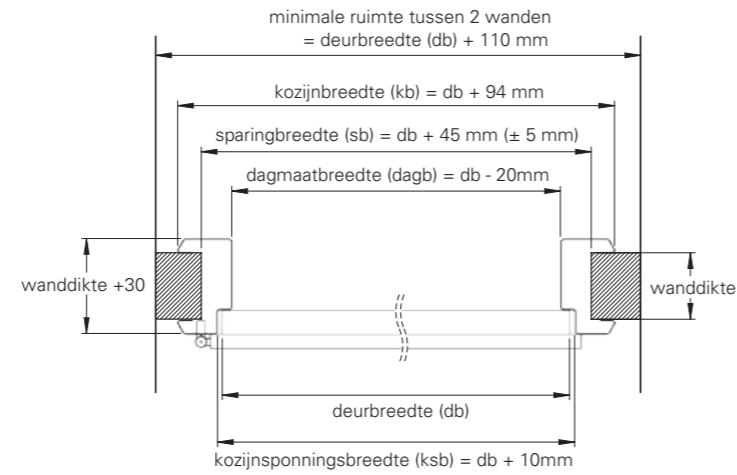

Sparingbreedte

Bovendorpel i.c.m. Verdi Flexunit

Voor toepassing kozijnen ten behoeve van opdekdeuren

sb = sparingbreedte

sb = deurbreedte + 45 mm (± 5 mm)

Advies:

Sparing kalkzandsteen of beton waarbij het kozijn niet wandomvattend is: