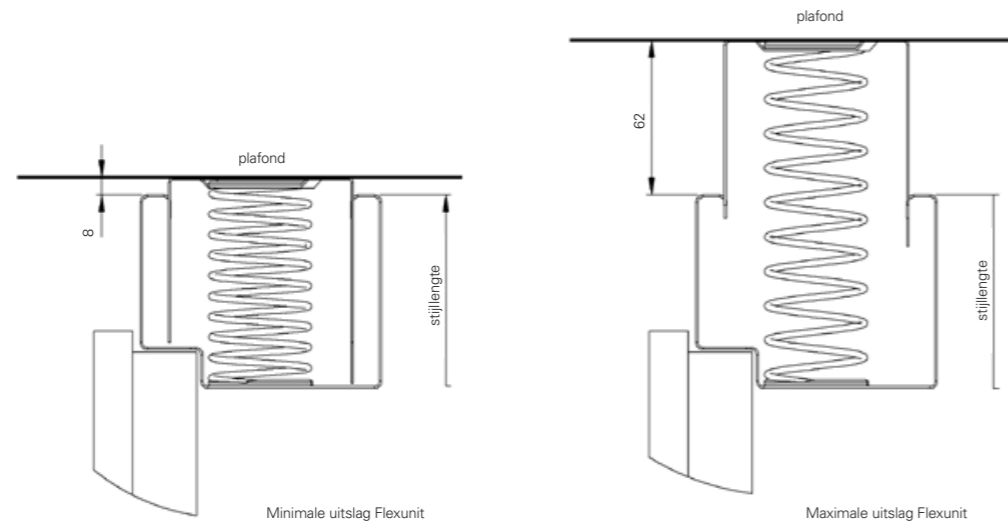

Sparingbreedte

Bovendorpel i.c.m. Verdi Flexunit

Voor toepassing kozijnen ten behoeve van opdekdeuren

sb = sparingbreedte

sb = deurbreedte + 45 mm (± 5 mm)

Advies:

Sparing kalkzandsteen of beton waarbij het kozijn niet wandomvattend is: