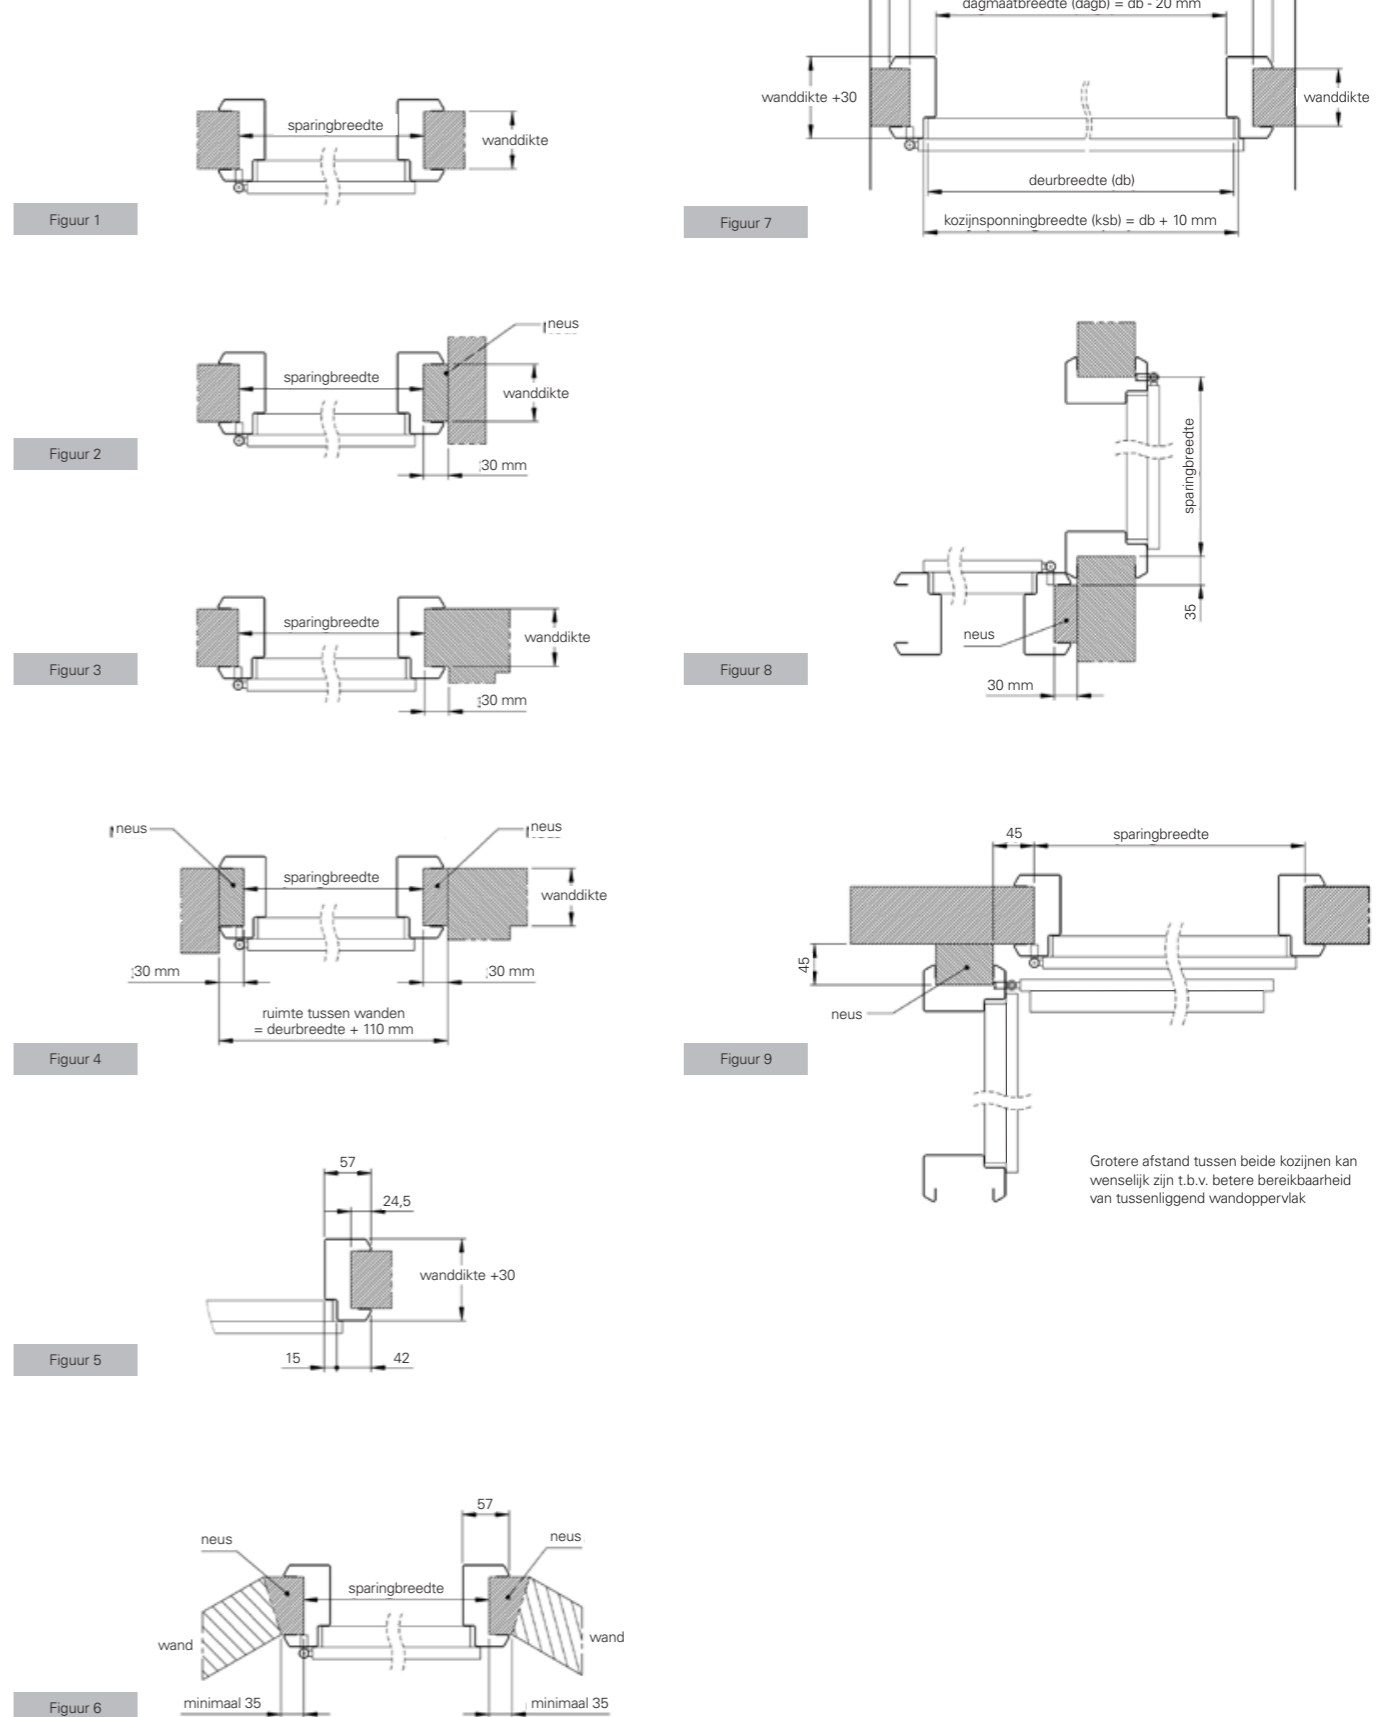

Hoekoplossingen Verdi