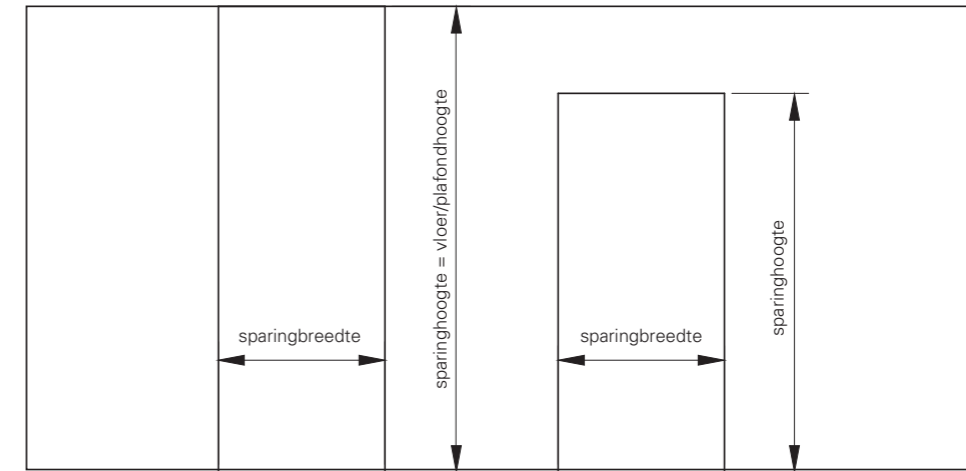

Sparingmaten en toelaatbare afwijkingen

Type RZ Flex

Type RZ

Verdi RZ Flex (standaard)				
plafondhoogte	stijlengte	deurhoogte	flexunit uitslag	opmerking
2600	2582	2500	18	geen min (-) tolerantie
2610	2582	2500	28	
2620	2582	2500	38	
2630	2597	2515	33	
2640	2612	2530	28	
2650	2612	2530	38	
2660	2627	2545	33	
Verdi RZ Flex (semi standaard)				
2670	2642	2560	28	
2680	2642	2560	38	
2690	2657	2575	33	
2700	2672	2590	28	
2710	2672	2590	38	
Verdi RZ				
plafondhoogte	stijlengte	deurhoogte	sparinghoogte	opmerking
nvt.	2197	2115	2182	
nvt.	2397	2315	2382	

Ruimte onder deur = 28 mm

Maattechnische gegevens t.b.v. opdekkozijnen

deurbreedte	dagmaatbreedte	sparingbreedte	totale kozijnbreedte	ruimte tussen afgewerkte wanden
680	660	725	774	790
730	710	775	824	840
780	760	825	874	890
830	810	875	924	940
880	860	925	974	990
930	910	975	1024	1040
980	960	1025	1074	1090
1030	1010	1075	1124	1140