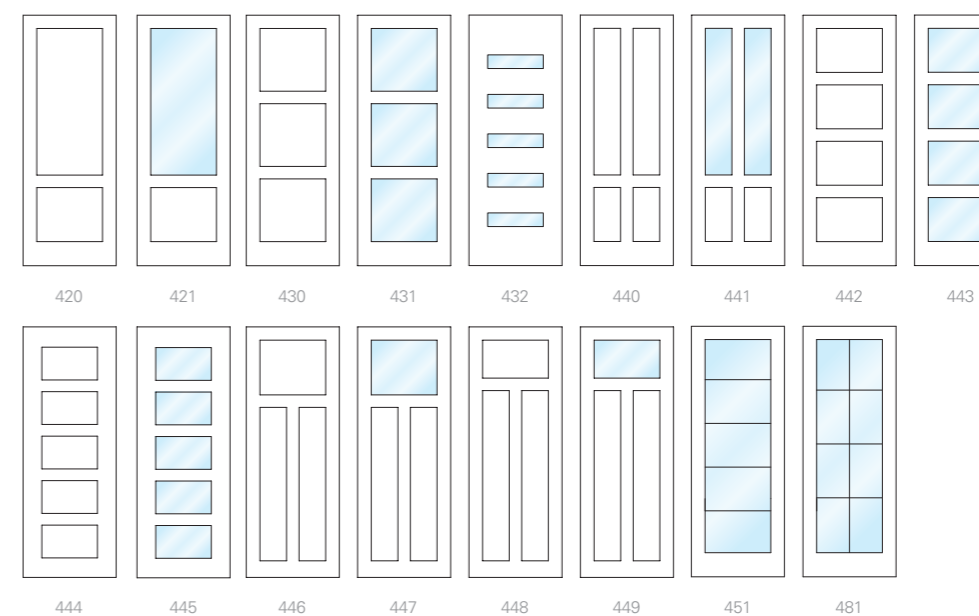

Verdi Berkolux

Wijzigingen voorbehouden. Aan de informatie uit deze folder kunnen geen rechten worden ontleend.
Overige technische informatie zie website. Bron: www.berkvens.nl