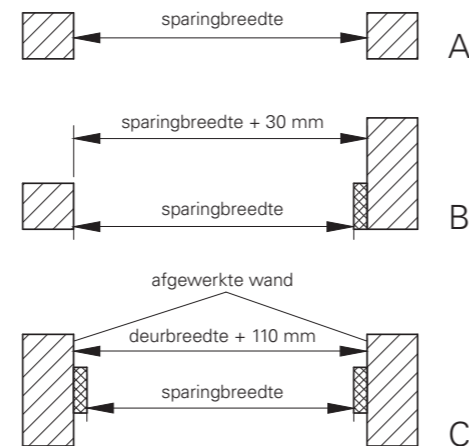

Montagekozijn voor plafondhoge opdekdeur

Sparingbreedte

Bovendorpel i.c.m. Verdi Flexunit

Voor toepassing kozijnen ten behoeve van opdekdeuren

sb = sparingbreedte

sb = deurbreedte + 45 mm (± 5 mm)

Advies:

Sparing kalkzandsteen of beton waarbij het kozijn niet wandomvattend is:

Afgewerkte wand = deurbreedte + 110 mm.

Sparingmaten en toelaatbare afwijkingen

Verdi RZ Flex (standaard)				
plafondhoogte	stijlengte	deurhoogte	flexunit uitslag	opmerking
2600	2582	2500	18	geen min (-) tolerantie
2610	2582	2500	28	
2620	2582	2500	38	
2630	2597	2515	33	
2640	2612	2530	28	
2650	2612	2530	38	
2660	2627	2545	33	
Verdi RZ Flex (semi standaard)				
2670	2642	2560	28	
2680	2642	2560	38	
2690	2657	2575	33	
2700	2672	2590	28	
2710	2672	2590	38	
Verdi RZ				
plafondhoogte	stijlengte	deurhoogte	sparinghoogte	opmerking
nvt.	2197	2115	2182	
nvt.	2397	2315	2382	

Ruimte onder deur = 28 mm

Maattechnische gegevens t.b.v. opdekkozijnen

deurbreedte	dagmaatbreedte	sparingbreedte	totale kozijnbreedte	ruimte tussen afgewerkte wanden
680	660	725	774	790
730	710	775	824	840
780	760	825	874	890
830	810	875	924	940
880	860	925	974	990
930	910	975	1024	1040
980	960	1025	1074	1090
1030	1010	1075	1124	1140