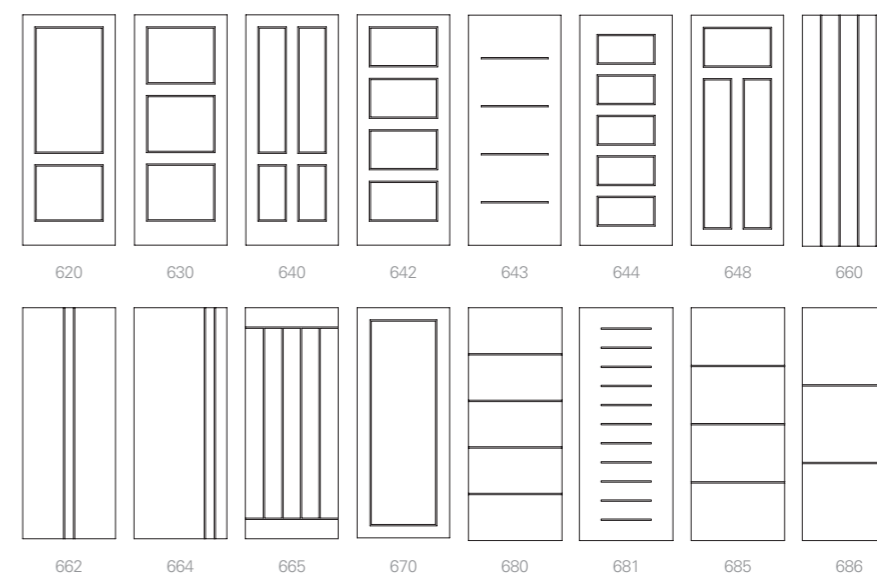

Verdi Berkoline