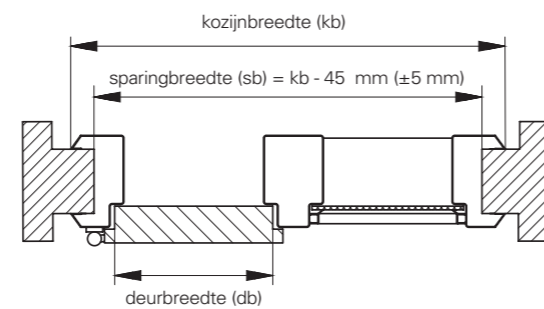

Verdi RZ Flex dubbeldeurs

Verdi RZ Flex met zijlicht

*Gestippeld kalf is een optie.
Standaard op 550 mm uit de onderkant.*

Advies:

Sparing kalkzandsteen of beton waarbij het kozijn niet wandomvattend is:

Afgewerkte wand = kb + 20 mm.

Let op:

Vloeruitsparingen ten behoeve van kantschuif worden niet door Berkvens verzorgd.

Let op:

Bij leidingen in de vloer deze onder de deur laten lopen in verband met vastzetten van onderdorpel zijlicht.

Vanaf een totale kozijnbreedte van 1500 mm wordt toepassing van een tussenkalf in het zijlicht geadviseerd.

Hoekoplossingen Verdi