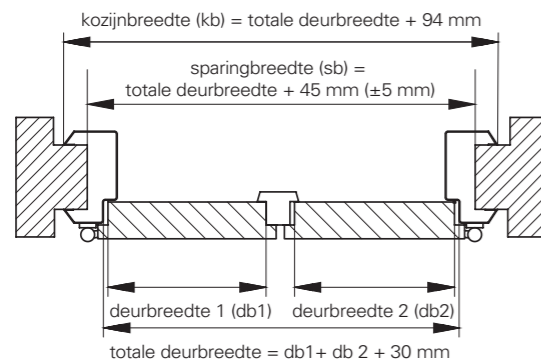

Advies:

Sparing kalkzandsteen of beton waarbij het kozijn niet wandomvattend is:

Afgewerkte wand = kb + 20 mm.

Let op:

Vloeruitsparingen ten behoeve van kantschuif worden niet door Berkvens verzorgd.