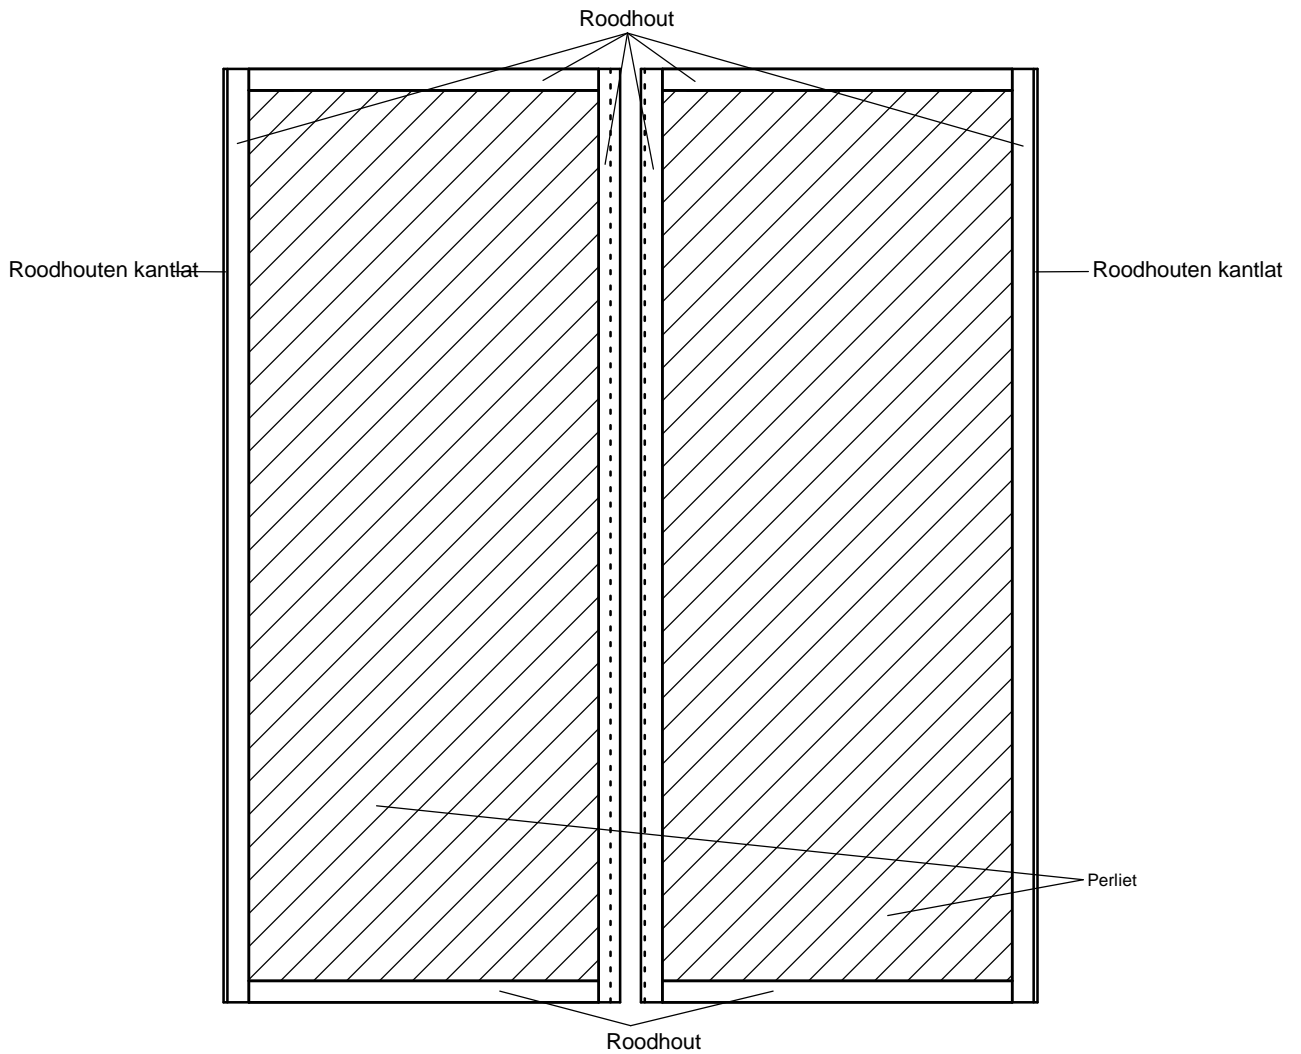

Deur

Datum 10/06/2008

Schaal: 1:20/ 1:1

Maateenheid: mm.

Tekeningnr: SVO 2008-Efectis-R0339

Amerikaanse
Projectie

Formaat

A4

Tol: +/- 1 mm

Getekend: EHOE

Benaming: Stompe dubbeldeurs combinatie, Roodhouten kozijn,
Alprokon naalden en Buva beslag.

berkvens
deursystemen