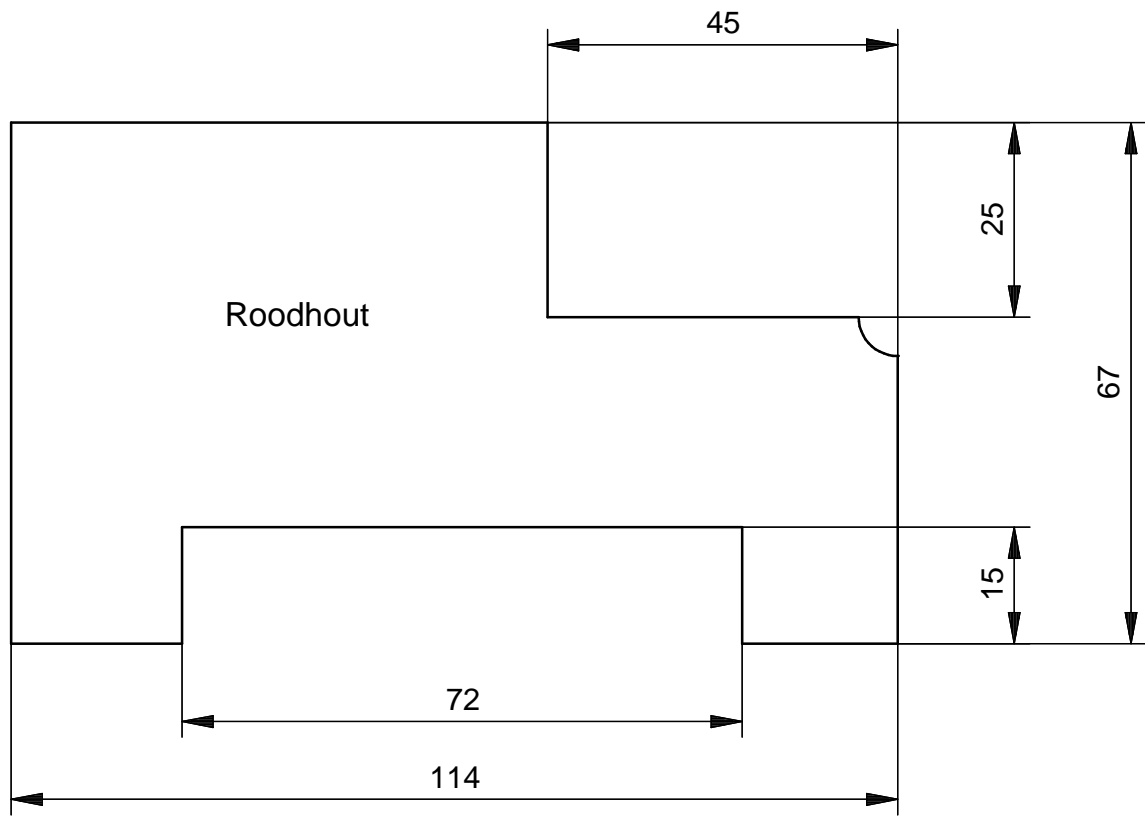

Kozijn

Deur

Datum 10/06/2008

Schaal: 1:20/ 1:1

Maateenheid: mm.

Tekeningnr: SVO 2008-Efectis-R0339

Amerikaanse
Projectie

Formaat

A4

Tol: +/- 1 mm

Getekend: EHOE

Benaming: Stompe dubbeldeurs combinatie, Roodhouten kozijn,
Alprokon naalden en Buva beslag.

berkvens
deursystemen