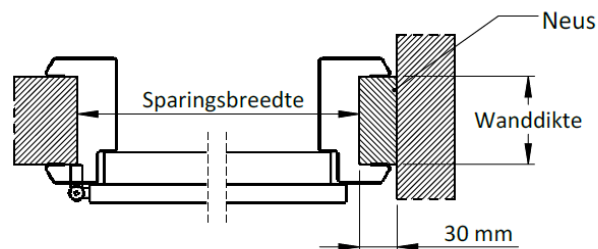

Verdi, plafondhoge deur-kozijncombinatie