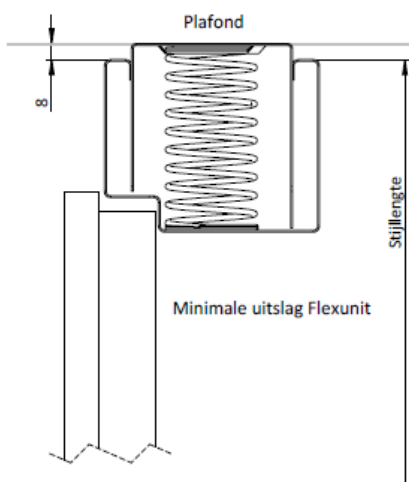

Bovendorpel i.c.m. Flexunit

Vloer-plafondhoogte	r.o.d.	stijlengte	deurhoogte
2610-2624	28	2582	2500
2625-2639	28	2597	2515
2640-2654	28	2612	2530
2655-2669	28	2627	2545