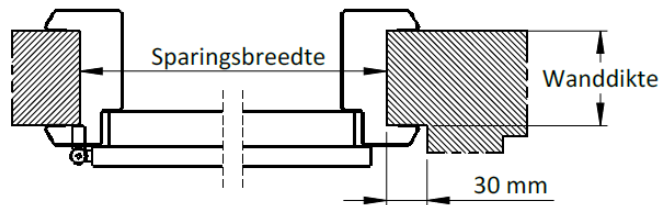

TECHNISCHE INFORMATIE

Verdi, plafondhoge deur- kozijncombinatie