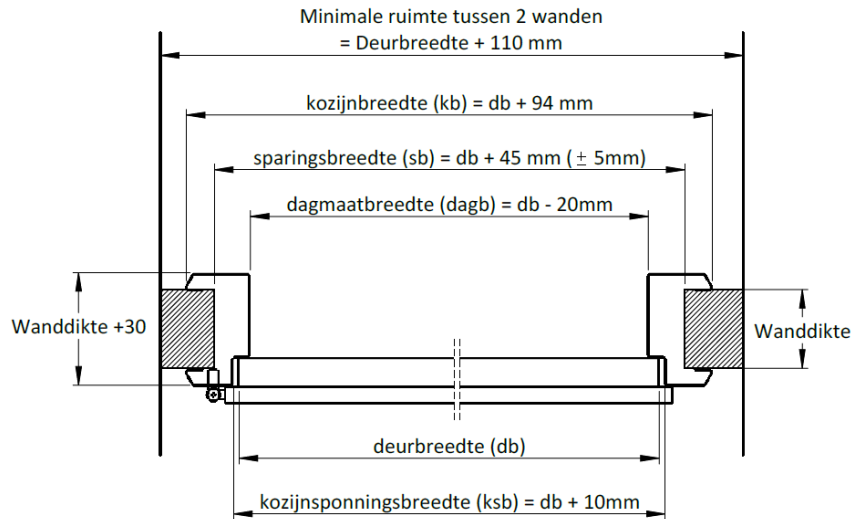

Verdi, plafondhoge deur-kozijncombinatie