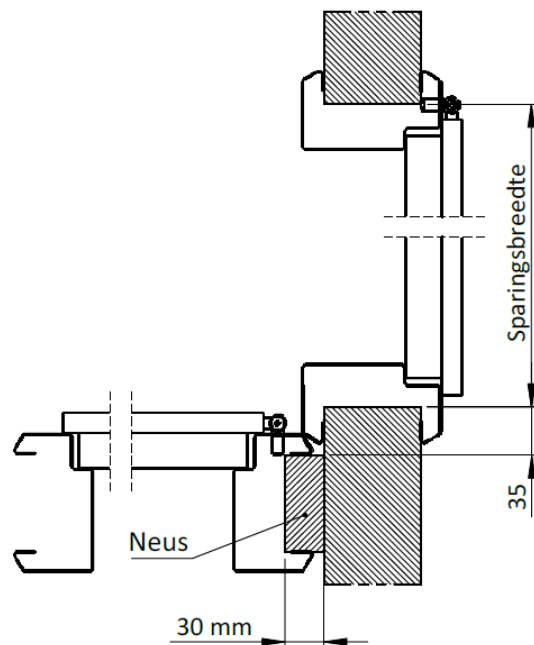

TECHNISCHE INFORMATIE

Verdi, plafondhoge deur- kozijncombinatie