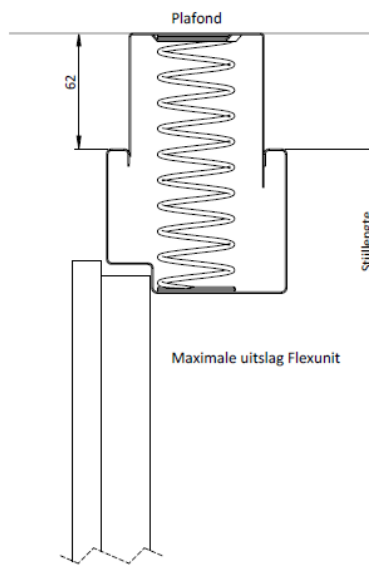

Bovendorpel i.c.m. Flexunit

Vloer-plafondhoogte	r.o.d.	stijlengte	deurhoogte
2610-2624	28	2582	2500
2625-2639	28	2597	2515
2640-2654	28	2612	2530
2655-2669	28	2627	2545