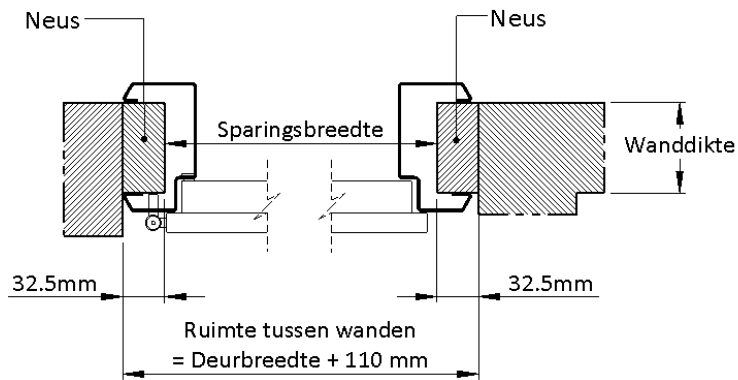

TECHNISCHE INFORMATIE

Verdi, plafondhoge deur- kozijncombinatie