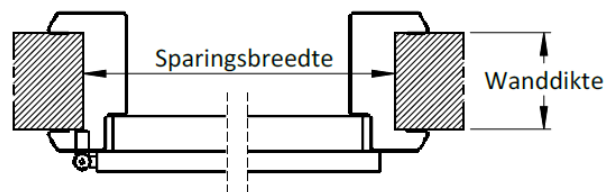

Verdi, plafondhoge deur-kozijncombinatie