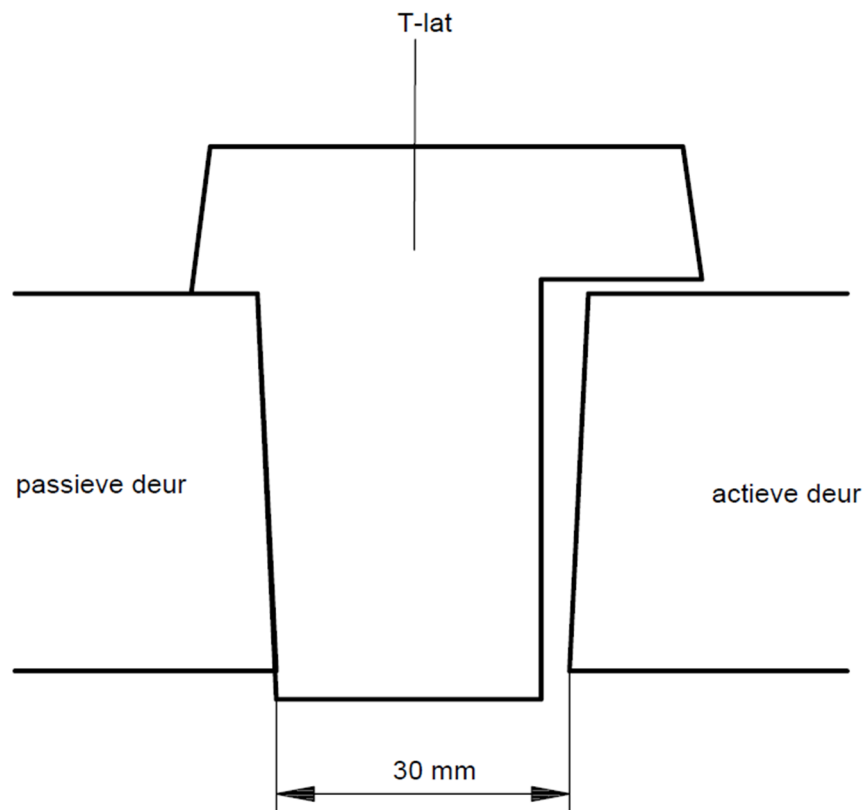

T-LAT STOMP

Toepasbaar voor dubbeldeurs oplossingen

Geschikt voor de volgende deuren Berklon, Berkoline, Berkolux, Verdi, Verdi Line en Verdi Lux

Voorzien van 2 kantschuiven en een sluitplaat t.b.v. BS210

Afgestemd op deurhoogtes 2015, 2115 en 2315 alsmede voor de Verdi deurhoogtes

Voor Berkopal wordt meestal een andere oplossing toegepast

Beschikbare kleuren: Reinwit, Kristalwit, Ultra wit en Mat zwart