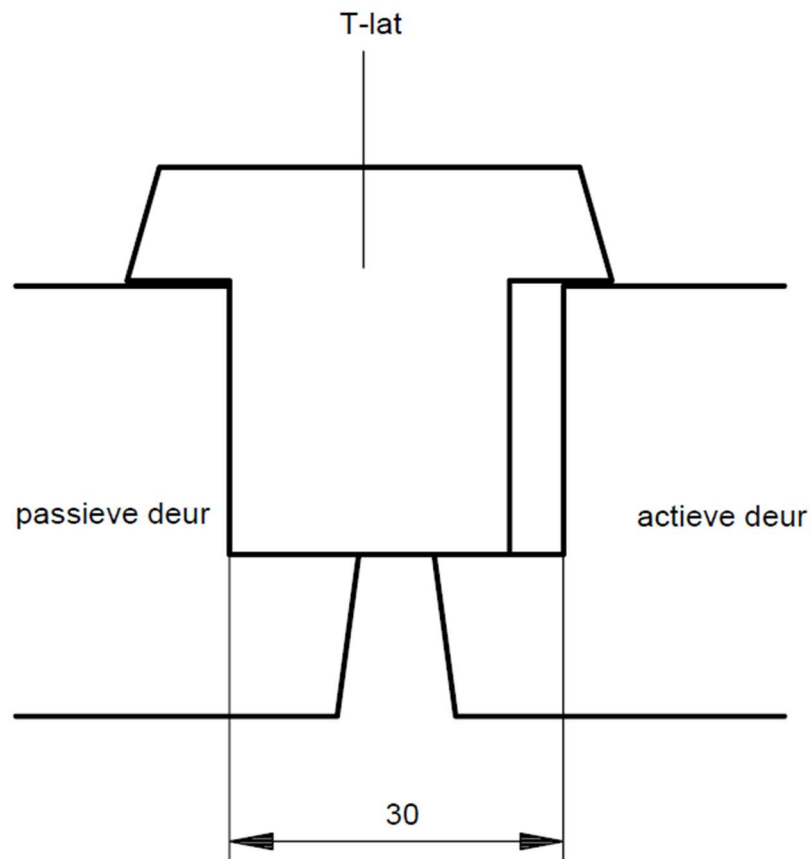

T-LAT OPDEK

Toepasbaar voor dubbeldeurs oplossingen

Geschikt voor de volgende deuren Berklon, Berkoline, Berkolux, Verdi, Verdi Line en Verdi Lux

Voorzien van 2 kantschuiven en een sluitplaat t.b.v. BS210

Afgestemd op deurhoogtes 2015, 2115 en 2315 alsmede voor de Verdi deurhoogtes

Beschikbare kleuren: Reinwit, Kristalwit, Ultra wit en Mat zwart