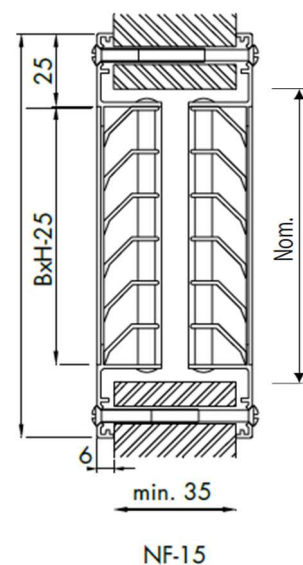

Productomschrijving:

NF-15

Met ALF schoep, aan beide zijden voorzien van frame

Eigenschappen

- Geschikt voor montage in deuren
- Zichtdicht
- Verschillende afmetingen
- Vrije doorlaat rooster = 41%

Bevestigingsmethoden

PSF* (patentschroefbevestiging)

SF (schroefbevestiging)

* Patentschroeven worden meegeleverd

Gewichten

NF-15 21,0 kg/m² oppervlak

Afwerking

Natuurlijk geanodiseerd

Maatvoering

Uitwendige maat van het rooster is de nominale sparingsmaat (Nom.) + 25 mm.

De uitwendige maat is de maat waarmee wij communiceren.

NF-15

Luchtdoorvoer standaardrooster NF-15 assortiment Berkvens					
<i>Luchtdoorlaat m³/h</i>					
Afmeting rooster is uitwendige maat. Voor Deurdikte 40 en 54 mm.					
H/B (mm)	275	375	475	575	675
175	50 - 100	101 - 150	151 - 200		
275		201 - 250	251 - 400	401 - 500	501 - 600
<i>Ventilatiecapaciteit wordt niet door Berkvens bepaalt</i>					