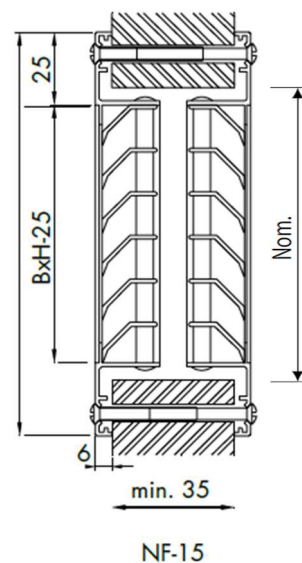

### Gewichten

NF-15 21,0 kg/m<sup>2</sup> oppervlak

### Maatvoering

Uitwendige maat van het rooster is de nominale sparingsmaat (Nom.) + 25 mm.

De uitwendige maat is de maat waarmee wij communiceren.

<b>Luchtdoorvoer standaardrooster NF-15 assortiment Berkvens</b>					
<i>Luchtdoorlaat m<sup>3</sup>/h</i>					
<b>Afmeting rooster is uitwendige maat. Voor Deurdikte 40 en 54 mm.</b>					
<b>H/B (mm)</b>	<b>275</b>	<b>375</b>	<b>475</b>	<b>575</b>	<b>675</b>
<b>175</b>	<i>50 - 100</i>	<i>101 - 150</i>	<i>151 - 200</i>		
<b>275</b>		<i>201 - 250</i>	<i>251 - 400</i>	<i>401 - 500</i>	<i>501 - 600</i>
<i>Ventilatiecapaciteit wordt niet door Berkvens bepaalt</i>					