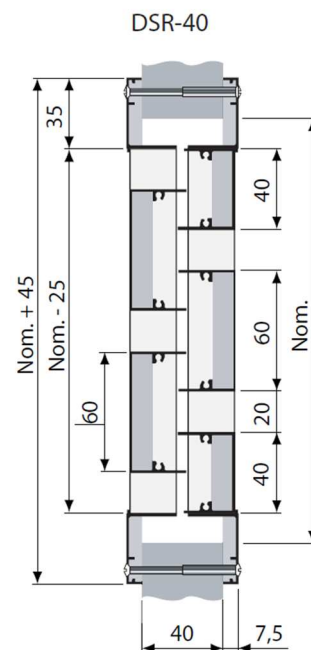

### Gewichten

DSR-40 15,0 kg/m<sup>2</sup> oppervlak

### Maatvoering

Uitwendige maat van het rooster is de nominale sparingsmaat (Nom.) + 45 mm.

De uitwendige maat is de maat waarmee wij communiceren.

Beschikbaar voor de lakdeuren in de uitwendige maat 570x170 (b x h).

<b>Luchtdoorvoer geluidwerend assortiment Berkvens</b>			
<i>Luchtdoorlaat m<sup>3</sup>/h</i>			
<b>Afmeting rooster is uitwendige maat. Voor deurdikte 40 en 54 mm</b>			
<b>H/B (mm)</b>	<b>470</b>	<b>570</b>	<b>670</b>
<b>170</b>		<b>51 -100</b>	
<b>250</b>			
<b>330</b>			
<i>Ventilatiecapaciteit wordt niet door Berkvens bepaalt</i>			