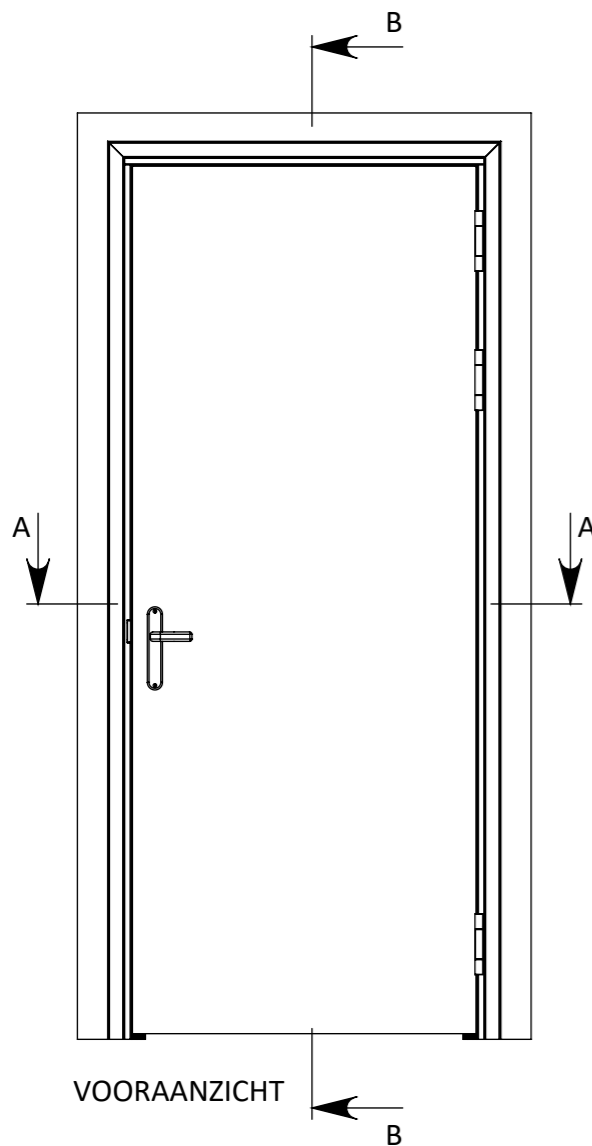

DOORSNEDE A-A

DETAIL C

Breedte maatvoering Berdu RZ 30/60+ 80mm enkeleurs kozijnen STOMP					
	Sponningmaat breedte	Deurbreedte productiemaat	Dagmaat breedte	Wandopening (sparingbreedte) tolerantie 0/+10 mm	Kozijnbreedte
630	632	626	557	727	707
680	682	676	607	777	757
730	732	726	657	827	807
780	782	776	707	877	857
830	832	826	757	927	907
880	882	876	807	977	957
930	932	926	857	1027	1007
980	982	976	907	1077	1057
1030	1032	1026	957	1127	1107

Hoogte maatvoering Berdu RZ 30/60+ 80mm enkeleurs kozijnen STOMP					
Deurhoogte productiemaat	Sponningmaat hoogte	Ruimte onder deur (R.O.D.)	Dagmaat hoogte	Wandopening (sparinghoogte) tolerantie 0/+10 mm	Kozijnhoogte
2015	2028	10	1990,5	2075,5	2065,5
2115	2128	10	2090,5	2175,5	2165,5
2315	2328	10	2290,5	2375,5	2365,5