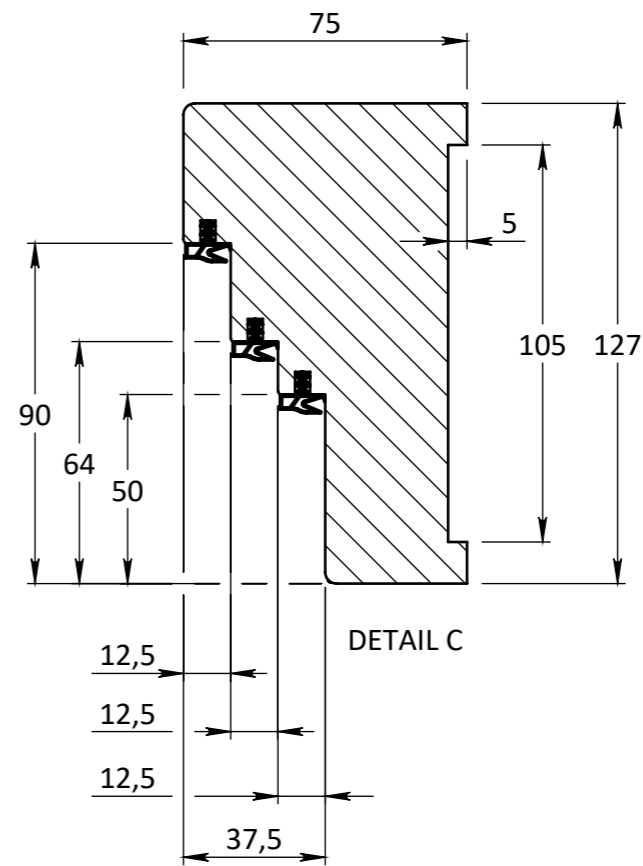

DOORSNEDE A-A

DETAIL C

Breedte maatvoering Berdu RZ 30/60+ 80mm enkeleurs kozijnen STOMP					
	Sponningmaat breedte	Deurbreedte productiemaat	Dagmaat breedte	Wandopening (sparingbreedte) tolerantie 0/+10 mm	Kozijnbreedte
630	632	626	557	727	707
680	682	676	607	777	757
730	732	726	657	827	807
780	782	776	707	877	857
830	832	826	757	927	907
880	882	876	807	977	957
930	932	926	857	1027	1007
980	982	976	907	1077	1057
1030	1032	1026	957	1127	1107

Hoogte maatvoering Berdu RZ 30/60+ 80mm enkeleurs kozijnen STOMP					
Deurhoogte productiemaat	Sponningmaat hoogte	Ruimte onder deur (R.O.D.)	Dagmaat hoogte	Wandopening (sparinghoogte) tolerantie 0/+10 mm	Kozijnhoogte
2015	2028	10	1990,5	2075,5	2065,5
2115	2128	10	2090,5	2175,5	2165,5
2315	2328	10	2290,5	2375,5	2365,5