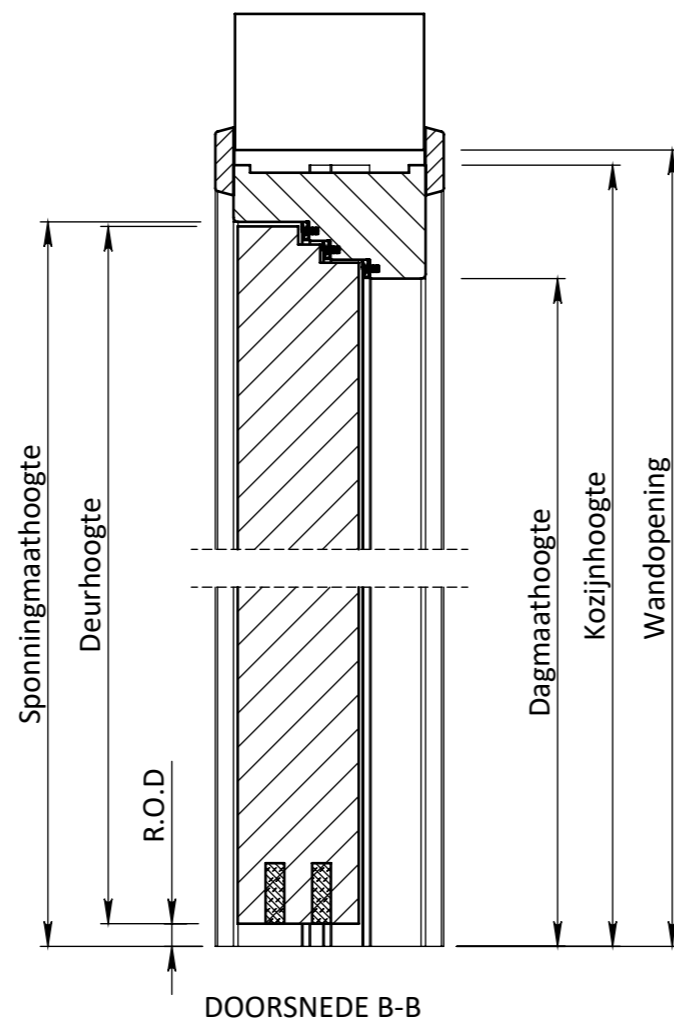

DOORSNEDE A-A

DETAIL C

Breedte maatvoering Berdu RZ 30/60+ 80mm enkeleurs kozijnen STOMP					
	Sponningmaat breedte	Deurbreedte productiemaat	Dagmaat breedte	Wandopening (sparingbreedte) tolerantie 0/+10 mm	Kozijnbreedte
630	632	626	557	727	707
680	682	676	607	777	757
730	732	726	657	827	807
780	782	776	707	877	857
830	832	826	757	927	907
880	882	876	807	977	957
930	932	926	857	1027	1007
980	982	976	907	1077	1057
1030	1032	1026	957	1127	1107

Hoogte maatvoering Berdu RZ 30/60+ 80mm enkeleurs kozijnen STOMP					
Deurhoogte productiemaat	Sponningmaat hoogte	Ruimte onder deur (R.O.D.)	Dagmaat hoogte	Wandopening (sparinghoogte) tolerantie 0/+10 mm	Kozijnhoogte
2015	2028	10	1990,5	2075,5	2065,5
2115	2128	10	2090,5	2175,5	2165,5
2315	2328	10	2290,5	2375,5	2365,5

<small>EGENDOM BERKVENS BIJ SAMENBAI VERMIENINGSLINGING OF MERDELLING AAN DERDEN IN WEEKE VOOR DAN OOK IS ZONDER SCHRIFTELIJKE TOESTEMMING VAN EIGENARES NIET GEORLOOPT.</small>	<b>TOLERANTIES ALGEMEEN.</b> * Herkenningsmaat / mal Maattolerantie ± 0.5 mm Hoektolerantie ± 0.5°	<b>MATERIAAL.</b> Diversen			<b>SCHAAL / MAATEENHEID</b>  millimeter [mm]
	<b>AMERIKAANSE PROJECTIE</b> <b>A3</b>	<b>BENAMING.</b> Berdu Brandwerend 60+ Geluidwerend Stomp RZ 200 Berdu - Deurdikte 80mm Stomp Snoer 3-voudig Berkvens			
 toegang tot meer		Revisienr. Omschrijving	Datum	Naam	<b>TEKENINGNUMMER</b>
					REF.