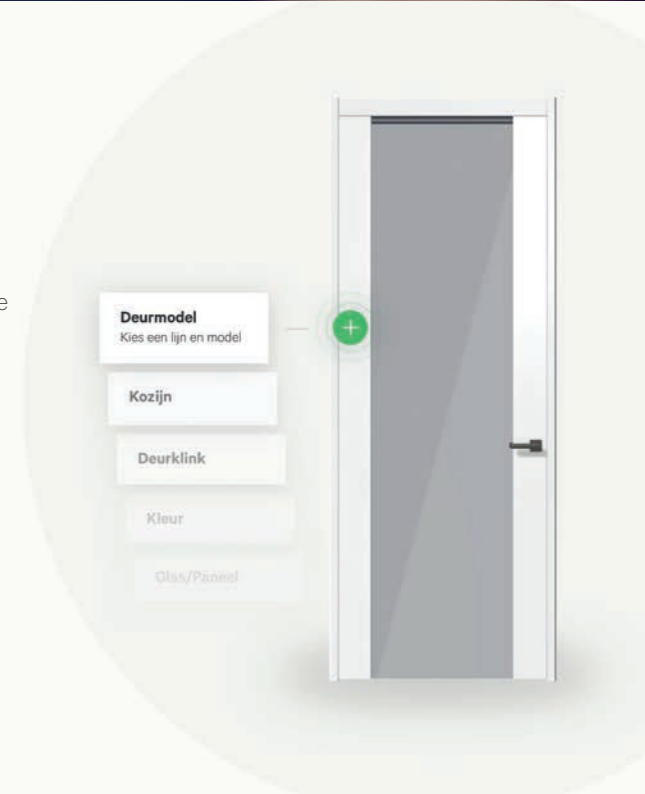

bod'or
by **berkvens**

mijndeur.nl

Stijlvolle
combinatie
van kozijn
en deur

mijndeur.nl

Bij het inrichten van je huis denk je misschien niet meteen aan deuren, maar deuren zijn ontzettend bepalend voor de sfeer in je huis. Neem daarom eens een kijkje op de mijndeur.nl website. Heel eenvoudig krijg je stapsgewijs te zien welke mogelijkheden er zijn en welke deuren passen in welke interieurstijl. Alvast veel plezier met het uitzoeken van je deuren!

6 Deurmodellen

Vlakke deur

Cube

Fraai, minimalistisch en verrassend. Deze vlakke deur is verkrijgbaar in 7 fineersoorten en 7 lakkleuren.

Lijnontwerpen

Lines 104

Lines 203

Lines 204