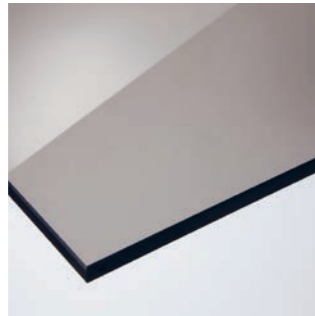

Glassoorten

Bronz glas

Deurkrukken

Een deurkruk voegt een extra element toe aan het interieurontwerp. Combineer naar eigen smaak.

Verdekt scharnier

Technische specificaties

Scan de qr-code voor de technische specificaties.

Verdi Wood kozijn kristalwit en mat zwart