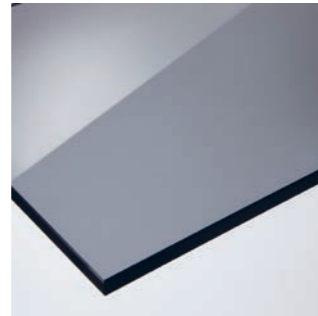

Glassoorten

Grijs glas

Deurkrukken

Een deurkruk voegt een extra element toe aan het interieurontwerp. Combineer naar eigen smaak.

Verdekt scharnier

Technische specificaties

Scan de qr-code voor de technische specificaties.

Verdi Wood kozijn kristalwit en mat zwart