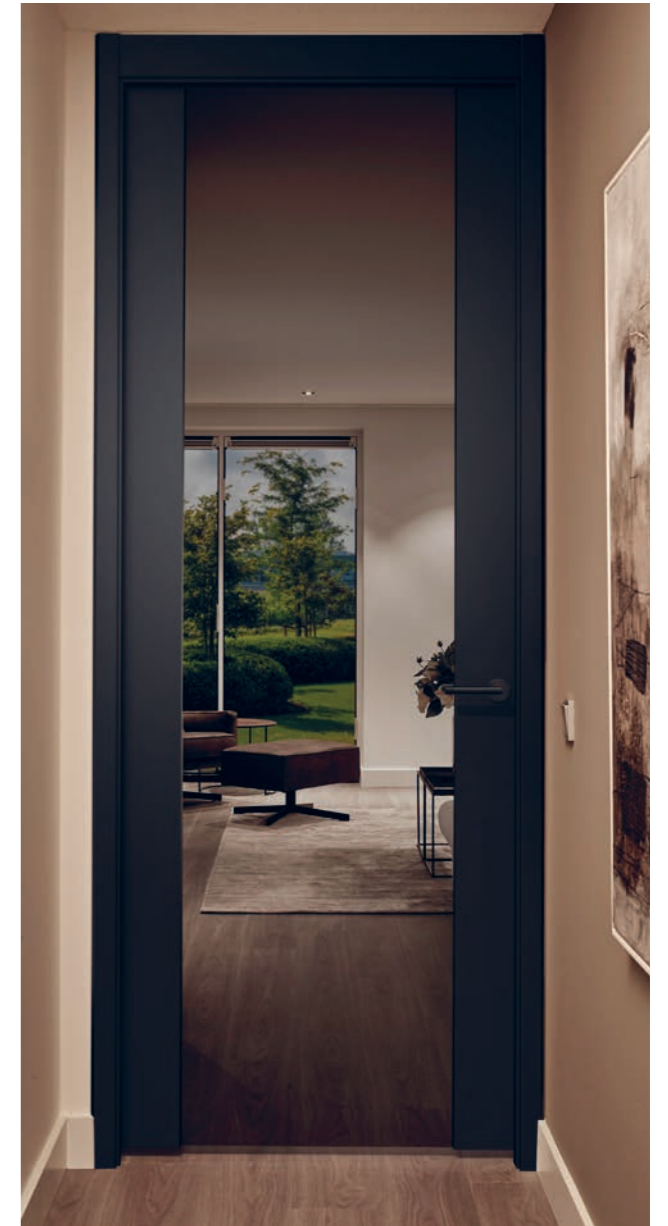

Verdi Wood kozijn kristalwit en mat zwart