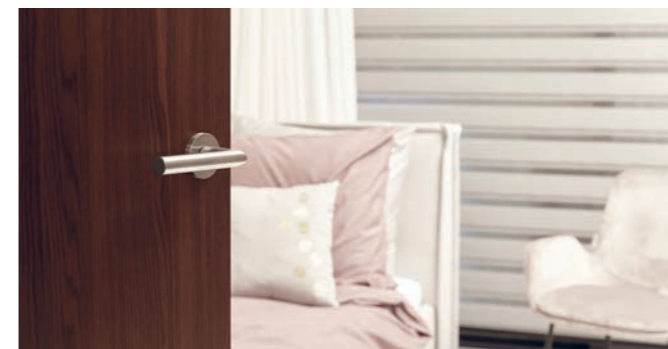

Anthracite oak

Graphite Black Oak

Titanium Oak

Smoked Oak

Natural Oak

Nut

Wengé

Een assortiment van zeven elegante fineren om aan de behoeften van alle klanten te voldoen. De fineren liggen in verticale looprichting op het deurblad, zorgvuldig aangebracht en afgewerkt inclusief de deurzijdes rondom.