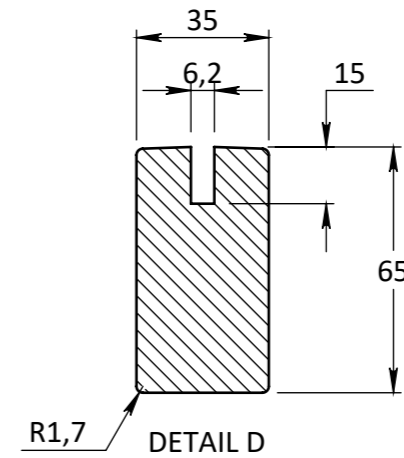

DOORSNEDE A-A

VOORAANZICHT

DOORSNEDE B-B

<small>EGENDOM, BERKVEN'S BIJ SAMENBAI VERMIENINGVLOEGING OF MERDEDELING AAN DERDEN IN WEEKE VOOR DAN OOK IS ZONDER SCHRIFTELIJKE TOESTEMMING VAN EIGENARES NIET GEVOLGDOET.</small>	TOLERANTIES ALGEMEEN. * Herkeningsmaal / mal Maat tolerantie ± 0.5 mm Hoek tolerantie ± 0.5°	MATERIAAL. Diversen		SCHAAL / MAATEENHEID millimeter [mm]
	AMERIKAANSE PROJECTIE A3	BENAMING. Berkolight / Verdi Light Type 704 Opdek Berkolight / Verdi Light - Deurdikte 39mm		TEKENAAR / DATUM John Belemans 11-10-2021
 toegang tot meer		Revisienr. Omschrijving 01 Maatvoering	Datum 29-6-2022	Naam JBEL
		TEKENINGNUMMER REF.		