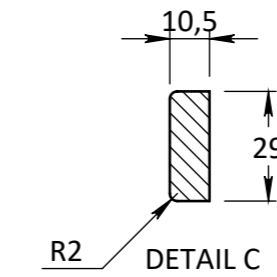

DOORSNEDE A-A

VOORAANZICHT

DOORSNEDE B-B

<small>EGENDOM, BERKVEN'S BIJ SAMENBAI VERMIENINGVLOEGING OF MERDEDELING AAN DERDEN IN WEEKE VOOR DAN OOK IS ZONDER SCHRIFTELIJKE TOESTEMMING VAN EIGENARES NIET GEVOLGDOET.</small>	TOLERANTIES ALGEMEEN. * Herkeningsmaal / mal Maat tolerantie ± 0.5 mm Hoek tolerantie ± 0.5°	MATERIAAL. Diversen		SCHAAL / MAATEENHEID millimeter [mm]
	AMERIKAANSE PROJECTIE A3	BENAMING. Berkolight / Verdi Light Type 704 Opdek Berkolight / Verdi Light - Deurdikte 39mm		TEKENAAR / DATUM John Belemans 11-10-2021
 toegang tot meer		Revisienr. Omschrijving 01 Maatvoering	Datum 29-6-2022	Naam JBEL
		TEKENINGNUMMER REF.		