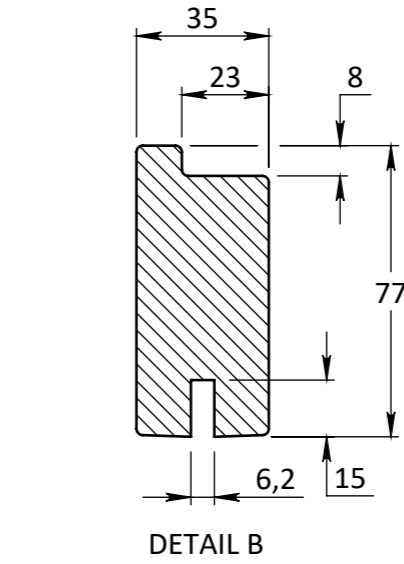

DOORSNEDE A-A

VOORAANZICHT

DOORSNEDE B-B

<small>EGENDOM, BERKVEN'S BIJ SAMENBAI VERMIENINGVLOEGING OF MERDEDELING AAN DERDEN IN WEEKE VOOR DAN OOK IS ZONDER SCHRIFTELIJKE TOESTEMMING VAN EIGENARES NIET GEVOLGDOET.</small>	TOLERANTIES ALGEMEEN. * Herkeningsmaal / mal Maat tolerantie ± 0.5 mm Hoek tolerantie ± 0.5°	MATERIAAL. Diversen		SCHAAL / MAATEENHEID millimeter [mm]
	AMERIKAANSE PROJECTIE A3	BENAMING. Berkolight / Verdi Light Type 704 Opdek Berkolight / Verdi Light - Deurdikte 39mm		TEKENAAR / DATUM John Belemans 11-10-2021
 toegang tot meer		Revisienr. Omschrijving 01 Maatvoering	Datum 29-6-2022	Naam JBEL
		TEKENINGNUMMER REF.		