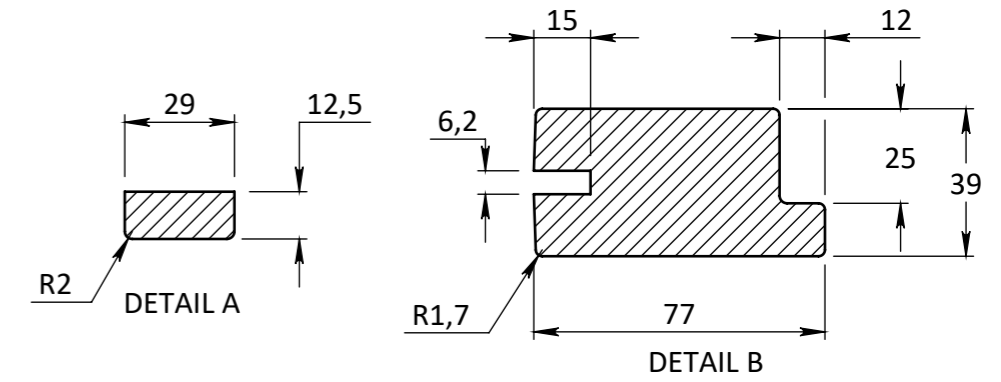

DOORSNEDE A-A

VOORAANZICHT

DOORSNEDE B-B

<small>EGENDOM, BERKVEN'S BIJ SAMENBAI VERMIENINGVLOEGING OF MERDEDELING AAN DERDEN IN WEEKE VOOR DAN OOK IS ZONDER SCHRIFTELIJKE TOESTEMMING VAN EIGENARES NIET GEVOLGDOET.</small>	TOLERANTIES ALGEMEEN. * Herkeningsmaal / mal Maat tolerantie ± 0.5 mm Hoek tolerantie ± 0.5°	MATERIAAL. Diversen		SCHAAL / MAATEENHEID millimeter [mm]
	AMERIKAANSE PROJECTIE A3	BENAMING. Berkolight / Verdi Light Type 704 Opdek Berkolight / Verdi Light - Deurdikte 39mm		TEKENAAR / DATUM John Belemans 11-10-2021
 toegang tot meer		Revisienr. Omschrijving 01 Maatvoering	Datum 29-6-2022	Naam JBEL
		TEKENINGNUMMER REF.		