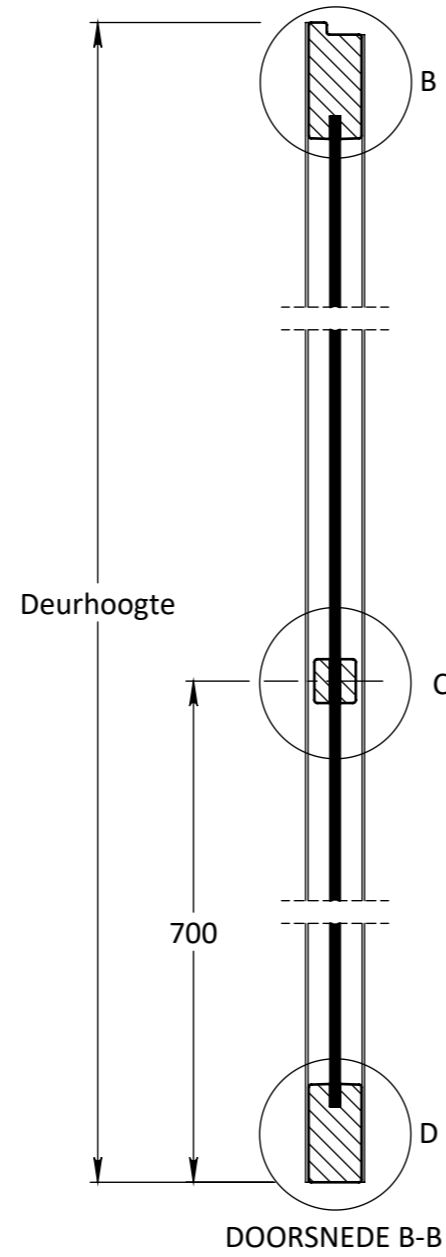

DOORSNEDE A-A

VOORAANZICHT

DOORSNEDE B-B

<small>EGENDOM, BERKVEN'S BIJ SAMENBAI VERMIENINGVLOEGING OF MERDEDELING AAN DERDEN IN WEEKE VOOR DAN OOK IS ZONDER SCHRIFTELIJKE TOESTEMMING VAN EIGENARES NIET GEVOLGDOET.</small>	TOLERANTIES ALGEMEEN. * Herkeningsmaal / mal Maat tolerantie ± 0.5 mm Hoek tolerantie ± 0.5°	MATERIAAL. Diversen		SCHAAL / MAATEENHEID millimeter [mm]
	AMERIKAANSE PROJECTIE A3	BENAMING. Berkolight / Verdi Light Type 704 Opdek Berkolight / Verdi Light - Deurdikte 39mm		TEKENAAR / DATUM John Belemans 11-10-2021
 toegang tot meer		Revisienr. Omschrijving 01 Maatvoering	Datum 29-6-2022	Naam JBEL
		TEKENINGNUMMER REF.		