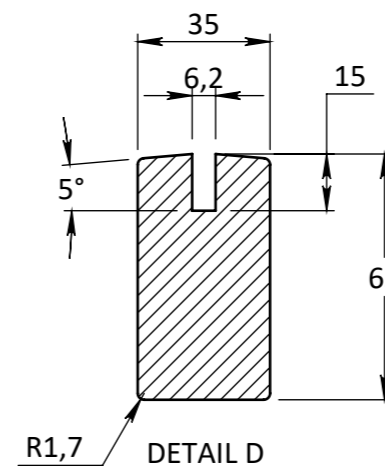

DOORSNEDE A-A

DETAIL A

VOORAANZICHT

DOORSNEDE B-B

DETAIL B

DETAIL C

DETAIL D

<small>EGENDOM BERKVEN'S BIJ SAMENBAI VERMIENINGVLOEGING OF MEDDELING AAN DERDEN IN WEEKE VOORDAN OOK IS ZONDER SCHRIFTELIJKE TOESTEMMING VAN EIGENARES NIET GEORLOOFT.</small>	<b>TOLERANTIES ALGEMEEN.</b> * Herkeningsmaal / mal Maat tolerantie ± 0.5 mm Hoek tolerantie ± 0.5°	<b>MATERIAAL.</b> Diversen <b>BENAMING.</b>	<b>SCHAAL / MAATEENHEID</b> millimeter [mm]															
	<b>AMERIKAANSE PROJECTIE</b> <b>A3</b>	<b>Berkolight / Verdi Light Type 702 Stomp</b> Berkolight / Verdi Light - Deurdikte 39mm	<b>TEKENAAR / DATUM</b> John Belemans 31-03-2021															
 toegang tot meer	<table border="1"> <thead> <tr> <th>Revisienr.</th> <th>Omschrijving</th> <th>Datum</th> <th>Naam</th> <th>TEKENINGNUMMER</th> </tr> </thead> <tbody> <tr> <td>01</td> <td>Maatvoering</td> <td>29-6-2022</td> <td>JBEL</td> <td></td> </tr> <tr> <td>02</td> <td>Pas en Arms</td> <td>28-3-2023</td> <td>JBEL</td> <td></td> </tr> </tbody> </table>	Revisienr.	Omschrijving	Datum	Naam	TEKENINGNUMMER	01	Maatvoering	29-6-2022	JBEL		02	Pas en Arms	28-3-2023	JBEL		<b>Berkvens</b>	<b>REF.</b>
Revisienr.	Omschrijving	Datum	Naam	TEKENINGNUMMER														
01	Maatvoering	29-6-2022	JBEL															
02	Pas en Arms	28-3-2023	JBEL															