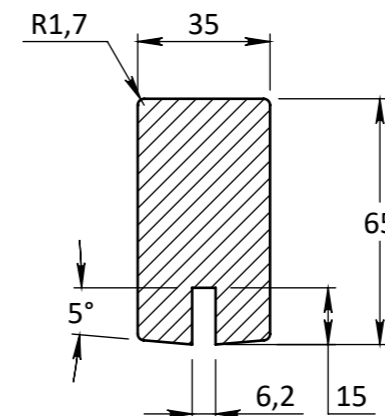

DOORSNEDE A-A

DETAIL A

VOORAANZICHT

DOORSNEDE B-B

DETAIL B

DETAIL C

DETAIL D

<small>EGENDOM BERKVEN'S BIJ SAMENBAI VERMIENINGVLOEGING OF MEDDELING AAN DERDEN IN WEEKE VOORDAN OOK IS ZONDER SCHRIFTELIJKE TOESTEMMING VAN EIGENARES NIET GEORLOOFT.</small>	<b>TOLERANTIES ALGEMEEN.</b> * Herkeningsmaal / mal Maat tolerantie ± 0.5 mm Hoek tolerantie ± 0.5°	<b>MATERIAAL.</b> Diversen <b>BENAMING.</b>	<b>SCHAAL / MAATEENHEID</b> millimeter [mm]															
	<b>AMERIKAANSE PROJECTIE</b> <b>A3</b>	<b>Berkolight / Verdi Light Type 702 Stomp</b> Berkolight / Verdi Light - Deurdikte 39mm	<b>TEKENAAR / DATUM</b> John Belemans 31-03-2021															
 toegang tot meer	<table border="1"> <thead> <tr> <th>Revisienr.</th> <th>Omschrijving</th> <th>Datum</th> <th>Naam</th> <th>TEKENINGNUMMER</th> </tr> </thead> <tbody> <tr> <td>01</td> <td>Maatvoering</td> <td>29-6-2022</td> <td>JBEL</td> <td></td> </tr> <tr> <td>02</td> <td>Pas en Arms</td> <td>28-3-2023</td> <td>JBEL</td> <td></td> </tr> </tbody> </table>	Revisienr.	Omschrijving	Datum	Naam	TEKENINGNUMMER	01	Maatvoering	29-6-2022	JBEL		02	Pas en Arms	28-3-2023	JBEL		<b>Berkvens</b>	<b>REF.</b>
Revisienr.	Omschrijving	Datum	Naam	TEKENINGNUMMER														
01	Maatvoering	29-6-2022	JBEL															
02	Pas en Arms	28-3-2023	JBEL															