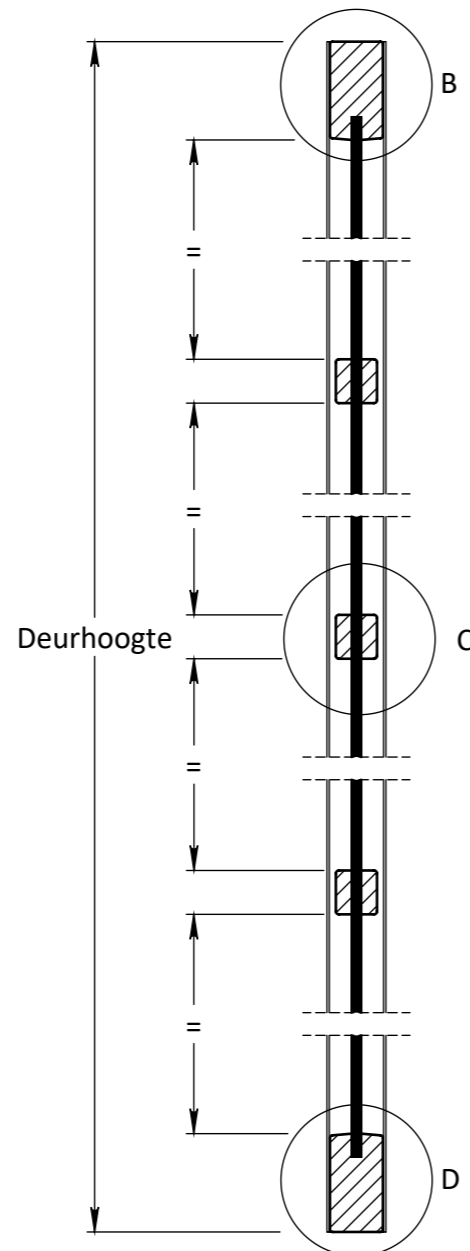

DOORSNEDE A-A

DETAIL A

VOORAANZICHT

DOORSNEDE B-B

DETAIL B

DETAIL C

DETAIL D

<small>EGENDOM BERKVEN'S BIJ SAMENBAI VERMIENINGVLOEGING OF MEDDELING AAN DERDEN IN WEEKE VOORDAN OOK IS ZONDER SCHRIFTELIJKE TOESTEMMING VAN EIGENARES NIET GEORLOOFT.</small>	<b>TOLERANTIES ALGEMEEN.</b> * Herkeningsmaal / mal Maat tolerantie ± 0.5 mm Hoek tolerantie ± 0.5°	<b>MATERIAAL.</b> Diversen <b>BENAMING.</b>	<b>SCHAAL / MAATEENHEID</b> millimeter [mm]															
	<b>AMERIKAANSE PROJECTIE</b> <b>A3</b>	<b>Berkolight / Verdi Light Type 702 Stomp</b> Berkolight / Verdi Light - Deurdikte 39mm	<b>TEKENAAR / DATUM</b> John Belemans 31-03-2021															
 toegang tot meer	<table border="1"> <thead> <tr> <th>Revisienr.</th> <th>Omschrijving</th> <th>Datum</th> <th>Naam</th> <th>TEKENINGNUMMER</th> </tr> </thead> <tbody> <tr> <td>01</td> <td>Maatvoering</td> <td>29-6-2022</td> <td>JBEL</td> <td></td> </tr> <tr> <td>02</td> <td>Pas en Arms</td> <td>28-3-2023</td> <td>JBEL</td> <td></td> </tr> </tbody> </table>	Revisienr.	Omschrijving	Datum	Naam	TEKENINGNUMMER	01	Maatvoering	29-6-2022	JBEL		02	Pas en Arms	28-3-2023	JBEL		<b>Berkvens</b>	<b>REF.</b>
Revisienr.	Omschrijving	Datum	Naam	TEKENINGNUMMER														
01	Maatvoering	29-6-2022	JBEL															
02	Pas en Arms	28-3-2023	JBEL															