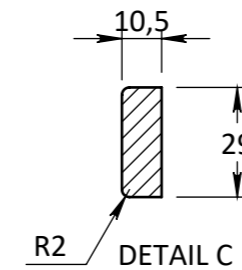

DOORSNEDE A-A

DETAIL A

VOORAANZICHT

DOORSNEDE B-B

DETAIL B

DETAIL C

DETAIL D

<small>EGENDOM BERKVEN'S BIJ SAMENBAI VERMIENINGVLOEGING OF MEDDELING AAN DERDEN IN WEEKE VOORDAN OOK IS ZONDER SCHRIFTELIJKE TOESTEMMING VAN EIGENARES NIET GEORLOOFT.</small>	<b>TOLERANTIES ALGEMEEN.</b> * Herkeningsmaal / mal Maat tolerantie ± 0.5 mm Hoek tolerantie ± 0.5°	<b>MATERIAAL.</b> Diversen <b>BENAMING.</b>	<b>SCHAAL / MAATEENHEID</b> millimeter [mm]															
	<b>AMERIKAANSE PROJECTIE</b> <b>A3</b>	<b>Berkolight / Verdi Light Type 702 Stomp</b> Berkolight / Verdi Light - Deurdikte 39mm	<b>TEKENAAR / DATUM</b> John Belemans 31-03-2021															
 toegang tot meer	<table border="1"> <thead> <tr> <th>Revisienr.</th> <th>Omschrijving</th> <th>Datum</th> <th>Naam</th> <th>TEKENINGNUMMER</th> </tr> </thead> <tbody> <tr> <td>01</td> <td>Maatvoering</td> <td>29-6-2022</td> <td>JBEL</td> <td></td> </tr> <tr> <td>02</td> <td>Pas en Arms</td> <td>28-3-2023</td> <td>JBEL</td> <td></td> </tr> </tbody> </table>	Revisienr.	Omschrijving	Datum	Naam	TEKENINGNUMMER	01	Maatvoering	29-6-2022	JBEL		02	Pas en Arms	28-3-2023	JBEL		<b>Berkvens</b>	<b>REF.</b>
Revisienr.	Omschrijving	Datum	Naam	TEKENINGNUMMER														
01	Maatvoering	29-6-2022	JBEL															
02	Pas en Arms	28-3-2023	JBEL															