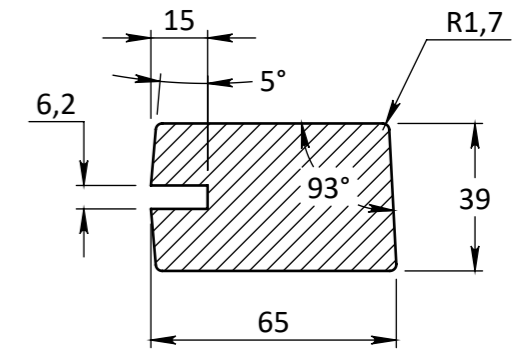

DOORSNEDE A-A

DETAIL A

VOORAANZICHT

DOORSNEDE B-B

DETAIL B

DETAIL C

DETAIL D

<small>EGENDOM BERKVEN'S BIJ SAMENBAI VERMIENINGVLOEGING OF MEDDELING AAN DERDEN IN WEEKE VOORDAN OOK IS ZONDER SCHRIFTELIJKE TOESTEMMING VAN EIGENARES NIET GEORLOOFT.</small>	<b>TOLERANTIES ALGEMEEN.</b> * Herkeningsmaal / mal Maat tolerantie ± 0.5 mm Hoek tolerantie ± 0.5°	<b>MATERIAAL.</b> Diversen <b>BENAMING.</b>	<b>SCHAAL / MAATEENHEID</b> millimeter [mm]															
	<b>AMERIKAANSE PROJECTIE</b> <b>A3</b>	<b>Berkolight / Verdi Light Type 702 Stomp</b> Berkolight / Verdi Light - Deurdikte 39mm	<b>TEKENAAR / DATUM</b> John Belemans 31-03-2021															
 toegang tot meer	<table border="1"> <thead> <tr> <th>Revisienr.</th> <th>Omschrijving</th> <th>Datum</th> <th>Naam</th> <th>TEKENINGNUMMER</th> </tr> </thead> <tbody> <tr> <td>01</td> <td>Maatvoering</td> <td>29-6-2022</td> <td>JBEL</td> <td></td> </tr> <tr> <td>02</td> <td>Pas en Arms</td> <td>28-3-2023</td> <td>JBEL</td> <td></td> </tr> </tbody> </table>	Revisienr.	Omschrijving	Datum	Naam	TEKENINGNUMMER	01	Maatvoering	29-6-2022	JBEL		02	Pas en Arms	28-3-2023	JBEL		<b>Berkvens</b>	<b>REF.</b>
Revisienr.	Omschrijving	Datum	Naam	TEKENINGNUMMER														
01	Maatvoering	29-6-2022	JBEL															
02	Pas en Arms	28-3-2023	JBEL															