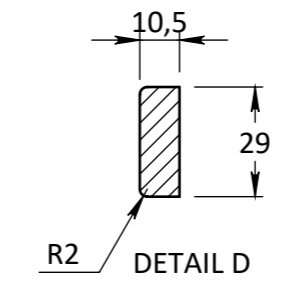

DOORSNEDE A-A

VOORAANZICHT

DOORSNEDE B-B

EIGENDOM BERKVENS BIJ SAMENBALEN VERMIENINGVOLGING OF MERDEDELING AAN DERDEN IN WEEKE VOOR DAN OOK IS ZONDER SCHRIFTELIJKE TOESTEMMING VAN EIGENARES NIET GEORLOOFT.	<b>TOLERANTIES ALGEMEEN.</b> * Herkeningsmaal / mal Maat tolerantie ± 0.5 mm Hoek tolerantie ± 0.5°	<b>MATERIAAL.</b> Diversen  <b>BENAMING.</b> <b>Berkolight / Verdi Light Type 704 Stomp</b> Berkolight / Verdi Light - Deurdikte 39mm	<b>SCHAAL / MAATEENHEID</b> millimeter [mm]												
	<b>AMERIKAANSE PROJECTIE</b> <b>A3</b>	<b>TEKENAAR / DATUM</b> John Belemans 01-04-2021	<b>BERKVENS</b>	<b>TEKENINGNUMMER</b> REF.											
		<table border="1" style="width: 100%; border-collapse: collapse;"> <thead> <tr> <th style="width: 10%;">Revisienr.</th> <th style="width: 60%;">Omschrijving</th> <th style="width: 10%;">Datum</th> <th style="width: 10%;">Naam</th> </tr> </thead> <tbody> <tr> <td>01</td> <td>Maatvoering</td> <td>29-6-2022</td> <td>JBEL</td> </tr> <tr> <td>02</td> <td>Pas en Arms</td> <td>28-3-2023</td> <td>JBEL</td> </tr> </tbody> </table>	Revisienr.	Omschrijving	Datum	Naam	01	Maatvoering	29-6-2022	JBEL	02	Pas en Arms	28-3-2023	JBEL	<b>TEKENINGNUMMER</b> REF.
Revisienr.	Omschrijving	Datum	Naam												
01	Maatvoering	29-6-2022	JBEL												
02	Pas en Arms	28-3-2023	JBEL												