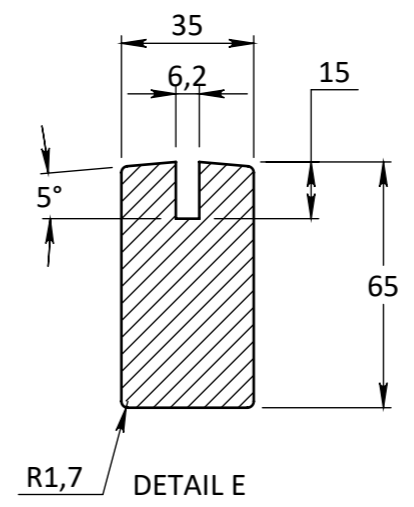

DOORSNEDE A-A

VOORAANZICHT

DOORSNEDE B-B

EIGENDOM BERKVENS BIJ SAMENBALEN VERMIENINGVOLGING OF MERDEDELING AAN DERDEN IN WEEKE VOOR DAN OOK IS ZONDER SCHRIFTELIJKE TOESTEMMING VAN EIGENARES NIET GEORLOOFT.	<b>TOLERANTIES ALGEMEEN.</b> * Herkeningsmaal / mal Maat tolerantie ± 0.5 mm Hoek tolerantie ± 0.5°	<b>MATERIAAL.</b> Diversen  <b>BENAMING.</b> <b>Berkolight / Verdi Light Type 704 Stomp</b> Berkolight / Verdi Light - Deurdikte 39mm	<b>SCHAAL / MAATEENHEID</b> millimeter [mm]												
	<b>AMERIKAANSE PROJECTIE</b> <b>A3</b>	<b>TEKENAAR / DATUM</b> John Belemans 01-04-2021	<b>BERKVENS</b>	<b>TEKENINGNUMMER</b> REF.											
		<table border="1" style="width: 100%; border-collapse: collapse;"> <thead> <tr> <th style="width: 10%;">Revisienr.</th> <th style="width: 60%;">Omschrijving</th> <th style="width: 10%;">Datum</th> <th style="width: 10%;">Naam</th> </tr> </thead> <tbody> <tr> <td>01</td> <td>Maatvoering</td> <td>29-6-2022</td> <td>JBEL</td> </tr> <tr> <td>02</td> <td>Pas en Arms</td> <td>28-3-2023</td> <td>JBEL</td> </tr> </tbody> </table>	Revisienr.	Omschrijving	Datum	Naam	01	Maatvoering	29-6-2022	JBEL	02	Pas en Arms	28-3-2023	JBEL	<b>TEKENINGNUMMER</b> REF.
Revisienr.	Omschrijving	Datum	Naam												
01	Maatvoering	29-6-2022	JBEL												
02	Pas en Arms	28-3-2023	JBEL												