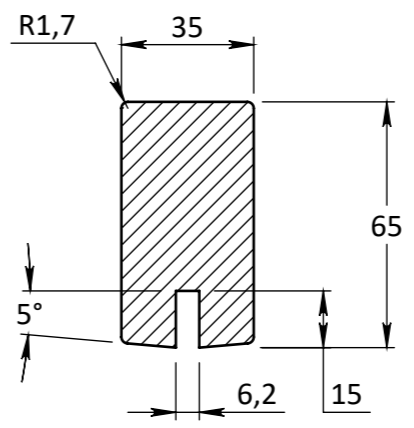

DOORSNEDE A-A

VOORAANZICHT

DOORSNEDE B-B

EIGENDOM BERKVENS BIJ SAMENBALEN VERMIENINGVOLGING OF MERDEDELING AAN DERDEN IN WEEKE VOOR DAN OOK IS ZONDER SCHRIFTELIJKE TOESTEMMING VAN EIGENARES NIET GEORLOOFT.	<b>TOLERANTIES ALGEMEEN.</b> * Herkeningsmaal / mal Maat tolerantie ± 0.5 mm Hoek tolerantie ± 0.5°	<b>MATERIAAL.</b> Diversen  <b>BENAMING.</b> <b>Berkolight / Verdi Light Type 704 Stomp</b> Berkolight / Verdi Light - Deurdikte 39mm	<b>SCHAAL / MAATEENHEID</b> millimeter [mm]												
	<b>AMERIKAANSE PROJECTIE</b> <b>A3</b>	<b>TEKENAAR / DATUM</b> John Belemans 01-04-2021	<b>BERKVENS</b>	<b>TEKENINGNUMMER</b> REF.											
		<table border="1" style="width: 100%; border-collapse: collapse;"> <thead> <tr> <th style="width: 10%;">Revisienr.</th> <th style="width: 60%;">Omschrijving</th> <th style="width: 10%;">Datum</th> <th style="width: 10%;">Naam</th> </tr> </thead> <tbody> <tr> <td>01</td> <td>Maatvoering</td> <td>29-6-2022</td> <td>JBEL</td> </tr> <tr> <td>02</td> <td>Pas en Arms</td> <td>28-3-2023</td> <td>JBEL</td> </tr> </tbody> </table>	Revisienr.	Omschrijving	Datum	Naam	01	Maatvoering	29-6-2022	JBEL	02	Pas en Arms	28-3-2023	JBEL	<b>TEKENINGNUMMER</b> REF.
Revisienr.	Omschrijving	Datum	Naam												
01	Maatvoering	29-6-2022	JBEL												
02	Pas en Arms	28-3-2023	JBEL												