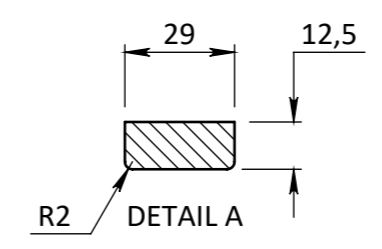

DOORSNEDE A-A

VOORAANZICHT

DOORSNEDE B-B

EIGENDOM BERKVENS BIJ SAMENBALEN VERMIENINGVOLGING OF MERDEDELING AAN DERDEN IN WEEKE VOOR DAN OOK IS ZONDER SCHRIFTELIJKE TOESTEMMING VAN EIGENARES NIET GEORLOOFT.	<b>TOLERANTIES ALGEMEEN.</b> * Herkeningsmaal / mal Maat tolerantie ± 0.5 mm Hoek tolerantie ± 0.5°	<b>MATERIAAL.</b> Diversen  <b>BENAMING.</b> <b>Berkolight / Verdi Light Type 704 Stomp</b> Berkolight / Verdi Light - Deurdikte 39mm	<b>SCHAAL / MAATEENHEID</b> millimeter [mm]												
	<b>AMERIKAANSE PROJECTIE</b> <b>A3</b>	<b>TEKENAAR / DATUM</b> John Belemans 01-04-2021	<b>BERKVENS</b>	<b>TEKENINGNUMMER</b> REF.											
		<table border="1" style="width: 100%; border-collapse: collapse;"> <thead> <tr> <th style="width: 10%;">Revisienr.</th> <th style="width: 60%;">Omschrijving</th> <th style="width: 10%;">Datum</th> <th style="width: 10%;">Naam</th> </tr> </thead> <tbody> <tr> <td>01</td> <td>Maatvoering</td> <td>29-6-2022</td> <td>JBEL</td> </tr> <tr> <td>02</td> <td>Pas en Arms</td> <td>28-3-2023</td> <td>JBEL</td> </tr> </tbody> </table>	Revisienr.	Omschrijving	Datum	Naam	01	Maatvoering	29-6-2022	JBEL	02	Pas en Arms	28-3-2023	JBEL	<b>TEKENINGNUMMER</b> REF.
Revisienr.	Omschrijving	Datum	Naam												
01	Maatvoering	29-6-2022	JBEL												
02	Pas en Arms	28-3-2023	JBEL												