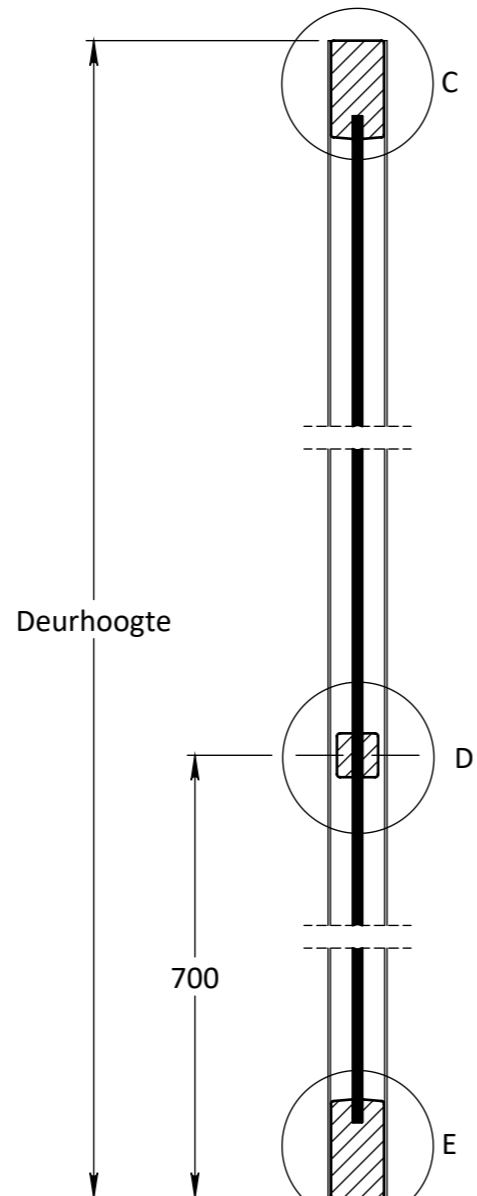

DOORSNEDE A-A

VOORAANZICHT

DOORSNEDE B-B

EIGENDOM BERKVENS BIJ SAMENBALEN VERMIENINGVOLGING OF MERDEDELING AAN DERDEN IN WEEKE VOOR DAN OOK IS ZONDER SCHRIFTELIJKE TOESTEMMING VAN EIGENARES NIET GEORLOOFT.	<b>TOLERANTIES ALGEMEEN.</b> * Herkeningsmaal / mal Maat tolerantie ± 0.5 mm Hoek tolerantie ± 0.5°	<b>MATERIAAL.</b> Diversen  <b>BENAMING.</b> <b>Berkolight / Verdi Light Type 704 Stomp</b> Berkolight / Verdi Light - Deurdikte 39mm	<b>SCHAAL / MAATEENHEID</b> millimeter [mm]												
	<b>AMERIKAANSE PROJECTIE</b> <b>A3</b>	<b>TEKENAAR / DATUM</b> John Belemans 01-04-2021	<b>BERKVENS</b>	<b>TEKENINGNUMMER</b> REF.											
		<table border="1" style="width: 100%; border-collapse: collapse;"> <thead> <tr> <th style="width: 10%;">Revisienr.</th> <th style="width: 60%;">Omschrijving</th> <th style="width: 10%;">Datum</th> <th style="width: 10%;">Naam</th> </tr> </thead> <tbody> <tr> <td>01</td> <td>Maatvoering</td> <td>29-6-2022</td> <td>JBEL</td> </tr> <tr> <td>02</td> <td>Pas en Arms</td> <td>28-3-2023</td> <td>JBEL</td> </tr> </tbody> </table>	Revisienr.	Omschrijving	Datum	Naam	01	Maatvoering	29-6-2022	JBEL	02	Pas en Arms	28-3-2023	JBEL	<b>TEKENINGNUMMER</b> REF.
Revisienr.	Omschrijving	Datum	Naam												
01	Maatvoering	29-6-2022	JBEL												
02	Pas en Arms	28-3-2023	JBEL												