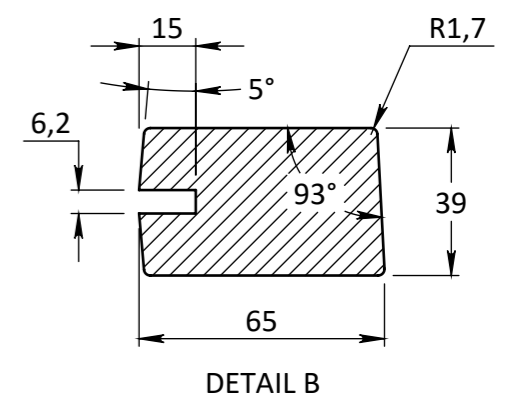

DOORSNEDE A-A

VOORAANZICHT

DOORSNEDE B-B

EIGENDOM BERKVENS BIJ SAMENBALEN VERMIENINGVOLGING OF MERDEDELING AAN DERDEN IN WEEKE VOOR DAN OOK IS ZONDER SCHRIFTELIJKE TOESTEMMING VAN EIGENARES NIET GEORLOOFT.	<b>TOLERANTIES ALGEMEEN.</b> * Herkeningsmaal / mal Maat tolerantie ± 0.5 mm Hoek tolerantie ± 0.5°	<b>MATERIAAL.</b> Diversen  <b>BENAMING.</b> <b>Berkolight / Verdi Light Type 704 Stomp</b> Berkolight / Verdi Light - Deurdikte 39mm	<b>SCHAAL / MAATEENHEID</b> millimeter [mm]												
	<b>AMERIKAANSE PROJECTIE</b> <b>A3</b>	<b>TEKENAAR / DATUM</b> John Belemans 01-04-2021	<b>BERKVENS</b>	<b>TEKENINGNUMMER</b> REF.											
		<table border="1" style="width: 100%; border-collapse: collapse;"> <thead> <tr> <th style="width: 10%;">Revisienr.</th> <th style="width: 60%;">Omschrijving</th> <th style="width: 10%;">Datum</th> <th style="width: 10%;">Naam</th> </tr> </thead> <tbody> <tr> <td>01</td> <td>Maatvoering</td> <td>29-6-2022</td> <td>JBEL</td> </tr> <tr> <td>02</td> <td>Pas en Arms</td> <td>28-3-2023</td> <td>JBEL</td> </tr> </tbody> </table>	Revisienr.	Omschrijving	Datum	Naam	01	Maatvoering	29-6-2022	JBEL	02	Pas en Arms	28-3-2023	JBEL	<b>TEKENINGNUMMER</b> REF.
Revisienr.	Omschrijving	Datum	Naam												
01	Maatvoering	29-6-2022	JBEL												
02	Pas en Arms	28-3-2023	JBEL												