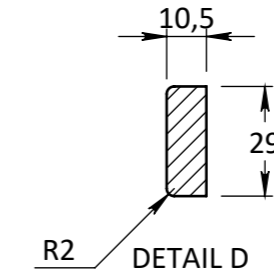

DOORSNEDE A-A

VOORAANZICHT

DOORSNEDE B-B

EIGENDOM BERKVEN'S BIJ SAMENBALEN VERMIENINGVOLGING OF MEDDELING AAN DERDEN IN WEEKE VOOR DAN OOK IS ZONDER SCHRIFTELIJKE TOESTEMMING VAN EIGENARES NIET GEORLOOFT.	TOLERANTIES ALGEMEEN. * Herkeningsmaal / mal Maat tolerantie ± 0.5 mm Hoek tolerantie ± 0.5°	MATERIAAL. Diversen BENAMING.	SCHAAAL / MAATEENHEID millimeter [mm]
	AMERIKAANSE PROJECTIE <b>A3</b>	<b>Berkolight / Verdi Light Type 703 Opdek</b> Berkolight / Verdi Light - Deurdikte 39mm	BERKVEN'S John Belemans 11-10-2021
toegang tot meer	Revisienr. Omschrijving 01 Maatvoering	Datum 29-6-2022	Naam JBEL
			TEKENINGNUMMER REF.