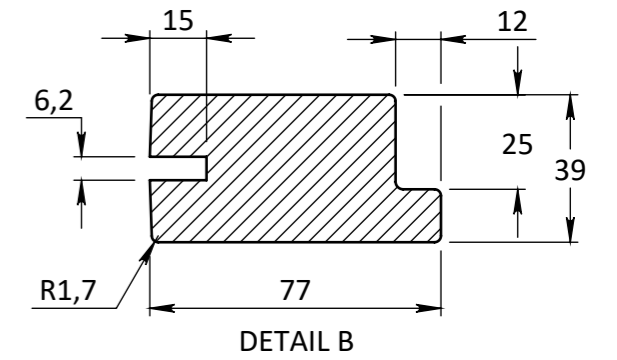

DOORSNEDE A-A

VOORAANZICHT

DOORSNEDE B-B

EIGENDOM BERKVEN'S BIJ SAMENBALEN VERMIENINGVOLGING OF MEDDELING AAN DERDEN IN WEEKE VOOR DAN OOK IS ZONDER SCHRIFTELIJKE TOESTEMMING VAN EIGENARES NIET GEORLOOFT.	TOLERANTIES ALGEMEEN. * Herkeningsmaal / mal Maat tolerantie ± 0.5 mm Hoek tolerantie ± 0.5°	MATERIAAL. Diversen BENAMING.	SCHAAAL / MAATEENHEID millimeter [mm]
	AMERIKAANSE PROJECTIE <b>A3</b>	<b>Berkolight / Verdi Light Type 703 Opdek</b> Berkolight / Verdi Light - Deurdikte 39mm	BERKVEN'S John Belemans 11-10-2021
toegang tot meer	Revisienr. Omschrijving 01 Maatvoering	Datum 29-6-2022	Naam JBEL
			TEKENINGNUMMER REF.