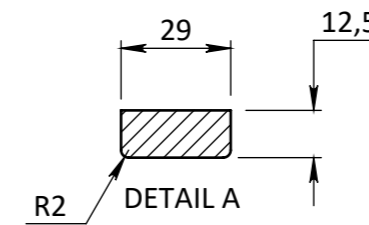

DOORSNEDE A-A

VOORAANZICHT

DOORSNEDE B-B

EIGENDOM BERKVEN'S BIJ SAMENBALEN VERMIENINGVOLGING OF MEDDELING AAN DERDEN IN WEEKE VOOR DAN OOK IS ZONDER SCHRIFTELIJKE TOESTEMMING VAN EIGENARES NIET GEORLOOFT.	TOLERANTIES ALGEMEEN. * Herkeningsmaal / mal Maat tolerantie ± 0.5 mm Hoek tolerantie ± 0.5°	MATERIAAL. Diversen BENAMING.	SCHAAAL / MAATEENHEID millimeter [mm]
	AMERIKAANSE PROJECTIE <b>A3</b>	<b>Berkolight / Verdi Light Type 703 Opdek</b> Berkolight / Verdi Light - Deurdikte 39mm	BERKVEN'S John Belemans 11-10-2021
toegang tot meer	Revisienr. Omschrijving 01 Maatvoering	Datum 29-6-2022	Naam JBEL
			TEKENINGNUMMER REF.