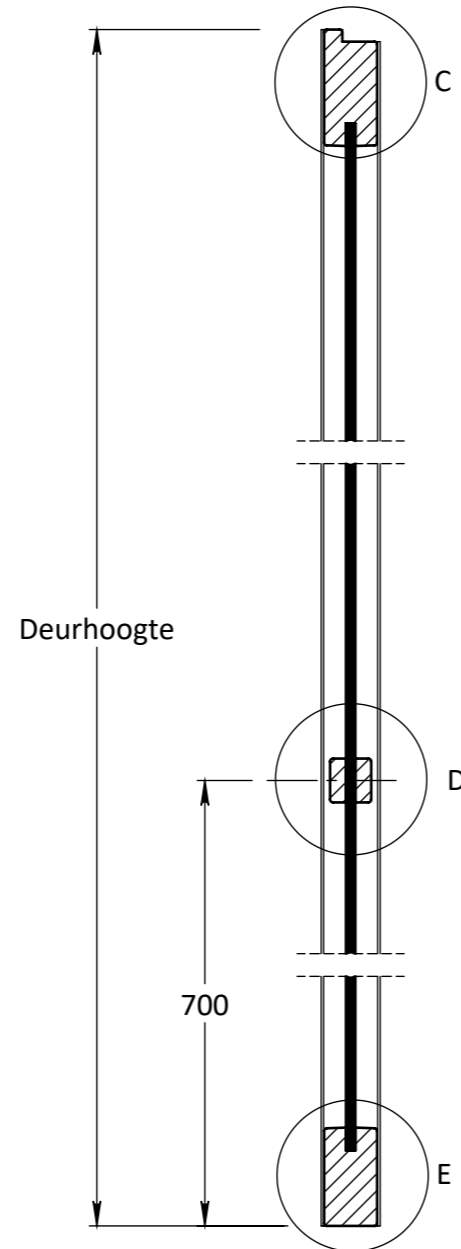

DOORSNEDE A-A

VOORAANZICHT

DOORSNEDE B-B

EIGENDOM BERKVEN'S BIJ SAMENBALEN VERMIENINGVOLGING OF MEDDELING AAN DERDEN IN WEEKE VOOR DAN OOK IS ZONDER SCHRIFTELIJKE TOESTEMMING VAN EIGENARES NIET GEORLOOFT.	TOLERANTIES ALGEMEEN. * Herkeningsmaal / mal Maat tolerantie ± 0.5 mm Hoek tolerantie ± 0.5°	MATERIAAL. Diversen BENAMING.	SCHAAAL / MAATEENHEID millimeter [mm]
	AMERIKAANSE PROJECTIE <b>A3</b>	<b>Berkolight / Verdi Light Type 703 Opdek</b> Berkolight / Verdi Light - Deurdikte 39mm	BERKVEN'S John Belemans 11-10-2021
toegang tot meer	Revisienr. Omschrijving 01 Maatvoering	Datum 29-6-2022	Naam JBEL
			TEKENINGNUMMER REF.