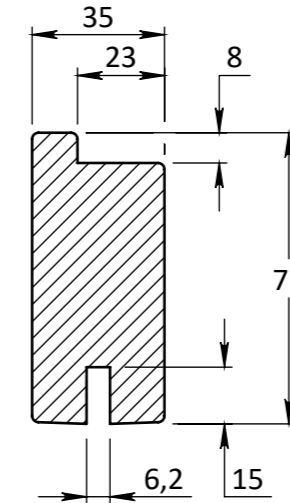

DOORSNEDE A-A

VOORAANZICHT

DOORSNEDE B-B

EIGENDOM BERKVEN'S BIJ SAMENBALEN VERMIENINGVOLGING OF MEDDELING AAN DERDEN IN WEEKE VOOR DAN OOK IS ZONDER SCHRIFTELIJKE TOESTEMMING VAN EIGENARES NIET GEORLOOFT.	TOLERANTIES ALGEMEEN. * Herkeningsmaal / mal Maat tolerantie ± 0.5 mm Hoek tolerantie ± 0.5°	MATERIAAL. Diversen BENAMING.	SCHAAAL / MAATEENHEID millimeter [mm]
	AMERIKAANSE PROJECTIE <b>A3</b>	<b>Berkolight / Verdi Light Type 703 Opdek</b> Berkolight / Verdi Light - Deurdikte 39mm	BERKVEN'S John Belemans 11-10-2021
toegang tot meer	Revisienr. Omschrijving 01 Maatvoering	Datum 29-6-2022	Naam JBEL
			TEKENINGNUMMER REF.