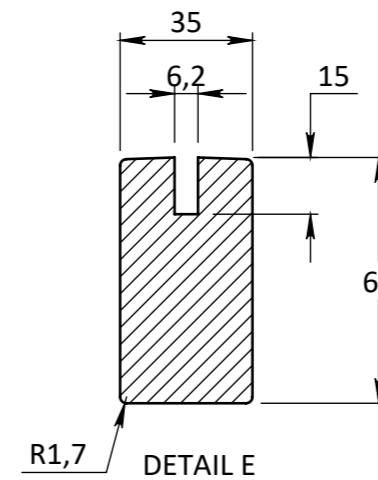

DOORSNEDE A-A

VOORAANZICHT

DOORSNEDE B-B

EIGENDOM BERKVEN'S BIJ SAMENBALEN VERMIENINGVOLGING OF MEDDELING AAN DERDEN IN WEEKE VOOR DAN OOK IS ZONDER SCHRIFTELIJKE TOESTEMMING VAN EIGENARES NIET GEORLOOFT.	TOLERANTIES ALGEMEEN. * Herkeningsmaal / mal Maat tolerantie ± 0.5 mm Hoek tolerantie ± 0.5°	MATERIAAL. Diversen BENAMING.	SCHAAAL / MAATEENHEID millimeter [mm]
	AMERIKAANSE PROJECTIE <b>A3</b>	<b>Berkolight / Verdi Light Type 703 Opdek</b> Berkolight / Verdi Light - Deurdikte 39mm	BERKVEN'S John Belemans 11-10-2021
toegang tot meer	Revisienr. Omschrijving 01 Maatvoering	Datum 29-6-2022	Naam JBEL
			TEKENINGNUMMER REF.