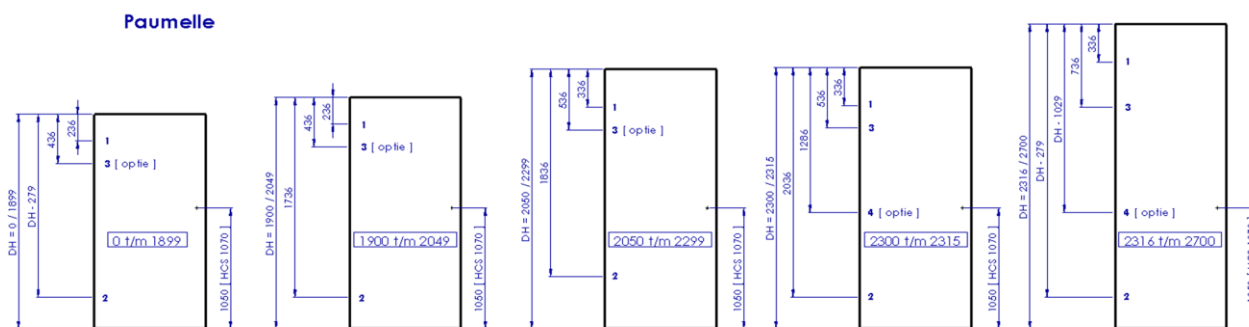

## Paumelles, hart kruk gat en dievenpin posities in opdekdeuren

### Paumellelgaten (posities uit bovenkant deur)

deurhoogte	oa voor	1	2	3	4
0 t/m 1899		236	DH-279	436	x
1900 t/m 2049	<b>2015</b>	236	1736	436	x
2050 t/m 2299	<b>2115</b>	336	1836	536	x
2300 t/m 2315	<b>2315</b>	336	2036	536	1286
2316 t/m 2700	<b>2515</b>	336	DH-279	736	DH-1029

### Hart kruk gat (positie uit onderkant deur)

Standaard	1050
HCS (Hoppe Compact System)	1070

## Dievenpinnen (posities uit onderkant deur, 30+)

deurhoogte		1	2	3
1900	t/m 2014	191	1141	DH-191
2015	t/m 2115	84	1084	1924
2116	t/m 2700	191	1141	DH-191