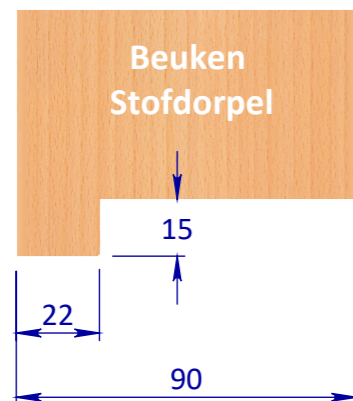

MAATVOERING STOFDORPELS

OPDEK

A

OPDEK

B

STOMP

C

STOMP

D

A = voor Verdi of Berdo opdek kozijn, deur zonder toepassing valdorpel

B = voor Verdi of Berdo opdek kozijn, deur met valdorpel

C = voor Berdo stomp kozijn, deur met of zonder valdorpel

D = voor Verdi Wood of Berlegno stomp kozijn, deur met of zonder valdorpel