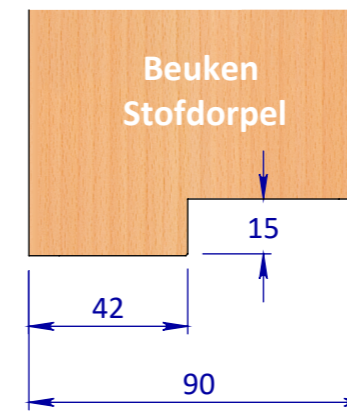

MAATVOERING STOFDORPELS

OPDEK

A

OPDEK

B

STOMP

C

STOMP

D

A = voor Verdi of Berdo opdek kozijn, deur zonder toepassing valdorpel

B = voor Verdi of Berdo opdek kozijn, deur met valdorpel

C = voor Verdi of Berdo stomp kozijn, deur met of zonder valdorpel

D = voor Verdi Wood of Berlegno stomp kozijn, deur met of zonder valdorpel