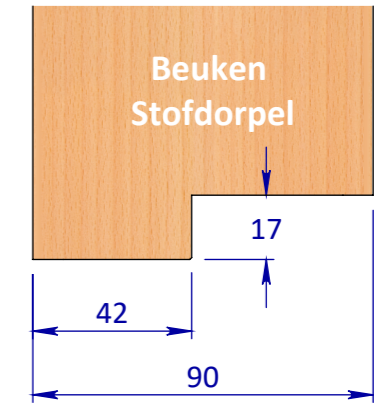

MAATVOERING STOFDORPELS

OPDEK

A

OPDEK

B

STOMP

C

STOMP

D

A = voor Verdi of Berdo opdek kozijn, deur zonder toepassing valdorpel

B = voor Verdi of Berdo opdek kozijn, deur met valdorpel

C = voor Verdi of Berdo stomp kozijn, deur met of zonder valdorpel

D = voor Verdi Wood of Berlegno stomp kozijn, deur met of zonder valdorpel