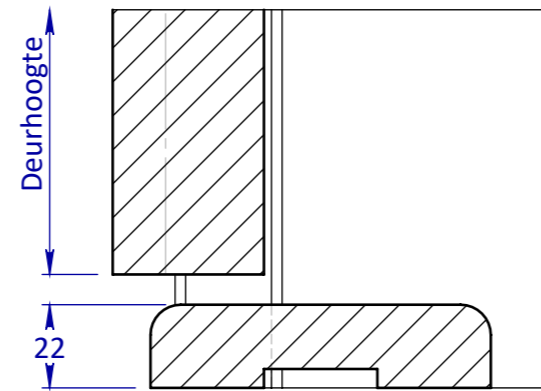

MAATVOERING STOFDORPELS

OPDEK

A

OPDEK

B

STOMP

C

STOMP

D

A = voor Verdi of Berdo opdek kozijn, deur zonder toepassing valdorpel

B = voor Verdi of Berdo opdek kozijn, deur met valdorpel

C = voor Berdo stomp kozijn, deur met of zonder valdorpel

D = voor Verdi Wood of Berlegno stomp kozijn, deur met of zonder valdorpel