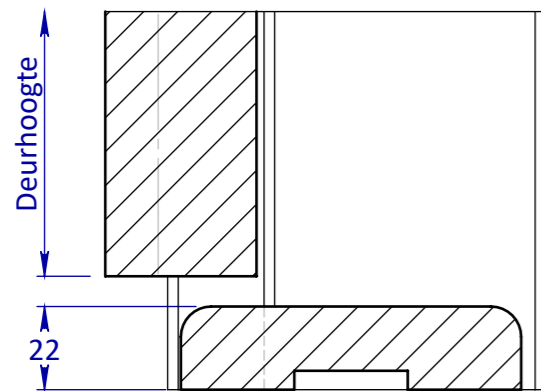

MAATVOERING STOFDORPELS

OPDEK

A

OPDEK

B

STOMP

C

STOMP

D

A = voor Verdi of Berdo opdek kozijn, deur zonder toepassing valdorpel

B = voor Verdi of Berdo opdek kozijn, deur met valdorpel

C = voor Verdi of Berdo stomp kozijn, deur met of zonder valdorpel

D = voor Verdi Wood of Berlegno stomp kozijn, deur met of zonder valdorpel