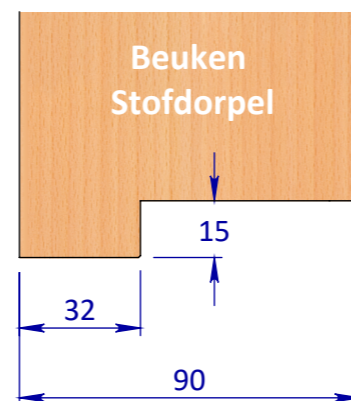

MAATVOERING STOFDORPELS

OPDEK

A

OPDEK

B

STOMP

C

STOMP

D

A = voor Verdi of Berdo opdek kozijn, deur zonder toepassing valdorpel

B = voor Verdi of Berdo opdek kozijn, deur met valdorpel

C = voor Verdi of Berdo stomp kozijn, deur met of zonder valdorpel

D = voor Verdi Wood of Berlegno stomp kozijn, deur met of zonder valdorpel