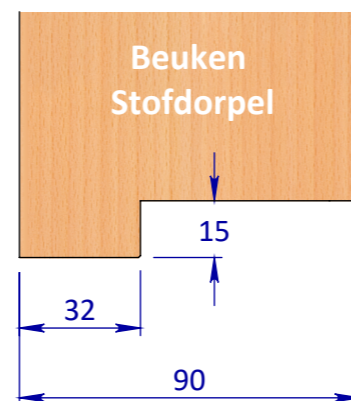

MAATVOERING STOFDORPELS

OPDEK

A

OPDEK

B

STOMP

C

STOMP

D

A = voor Verdi of Berdo opdek kozijn, deur zonder toepassing valdorpel

B = voor Verdi of Berdo opdek kozijn, deur met valdorpel

C = voor Berdo stomp kozijn, deur met of zonder valdorpel

D = voor Verdi Wood of Berlegno stomp kozijn, deur met of zonder valdorpel