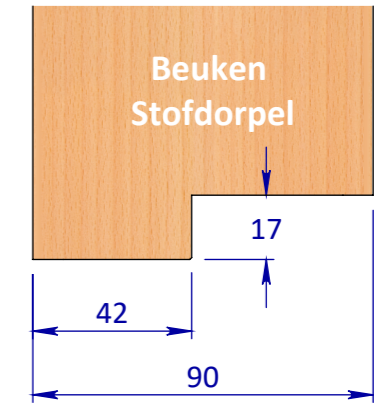

MAATVOERING STOFDORPELS

OPDEK

A

OPDEK

B

STOMP

C

STOMP

D

A = voor Verdi of Berdo opdek kozijn, deur zonder toepassing valdorpel

B = voor Verdi of Berdo opdek kozijn, deur met valdorpel

C = voor Berdo stomp kozijn, deur met of zonder valdorpel

D = voor Verdi Wood of Berlegno stomp kozijn, deur met of zonder valdorpel