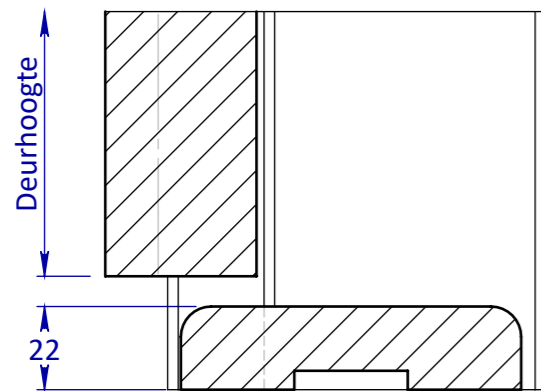

MAATVOERING STOFDORPELS

OPDEK

A

OPDEK

B

STOMP

C

STOMP

D

A = voor Verdi of Berdo opdek kozijn, deur zonder toepassing valdorpel

B = voor Verdi of Berdo opdek kozijn, deur met valdorpel

C = voor Berdo stomp kozijn, deur met of zonder valdorpel

D = voor Verdi Wood of Berlegno stomp kozijn, deur met of zonder valdorpel