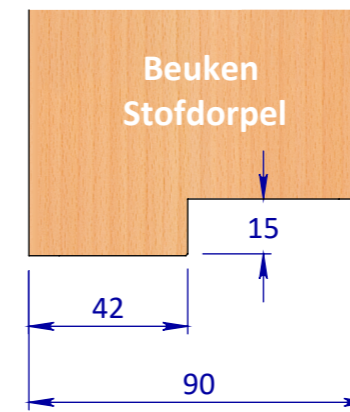

MAATVOERING STOFDORPELS

OPDEK

A

OPDEK

B

STOMP

C

STOMP

D

A = voor Verdi of Berdo opdek kozijn, deur zonder toepassing valdorpel

B = voor Verdi of Berdo opdek kozijn, deur met valdorpel

C = voor Berdo stomp kozijn, deur met of zonder valdorpel

D = voor Verdi Wood of Berlegno stomp kozijn, deur met of zonder valdorpel