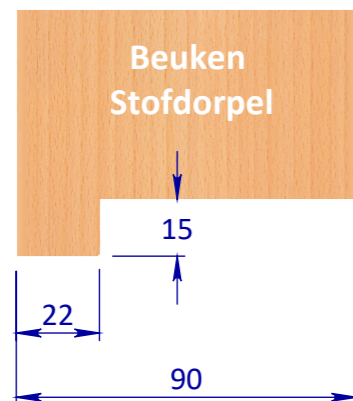

MAATVOERING STOFDORPELS

OPDEK

A

OPDEK

B

STOMP

C

STOMP

D

A = voor Verdi of Berdo opdek kozijn, deur zonder toepassing valdorpel

B = voor Verdi of Berdo opdek kozijn, deur met valdorpel

C = voor Verdi of Berdo stomp kozijn, deur met of zonder valdorpel

D = voor Verdi Wood of Berlegno stomp kozijn, deur met of zonder valdorpel