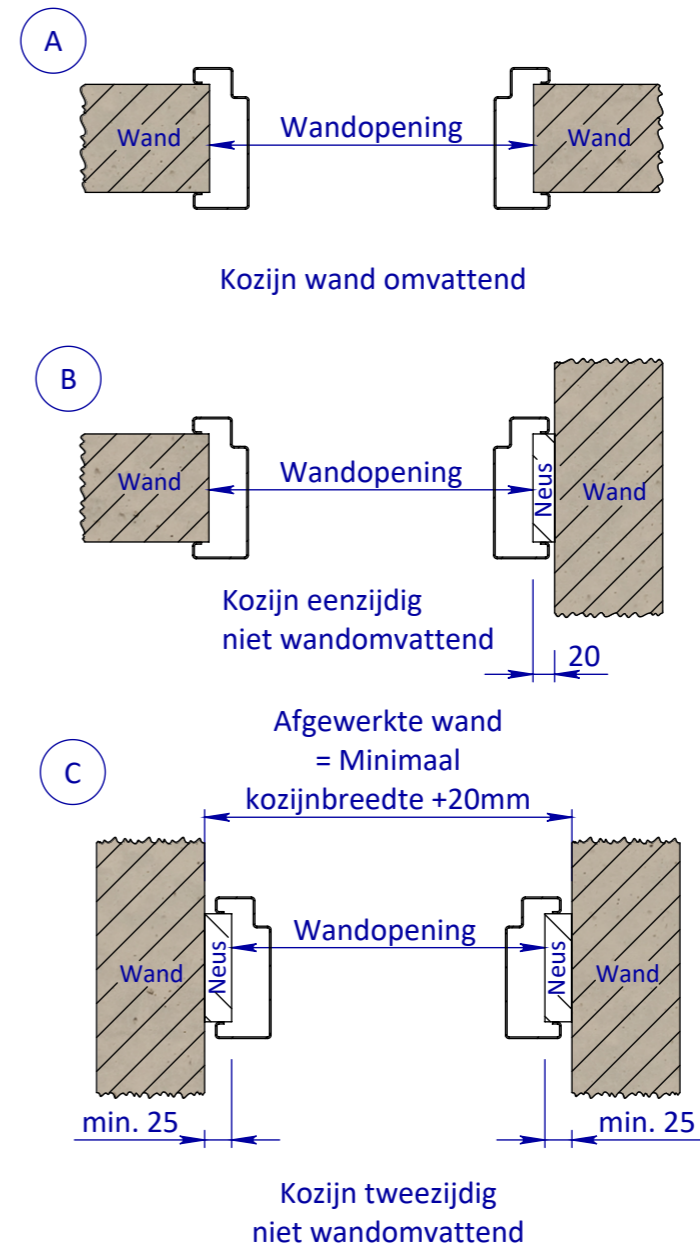

TOLERANTIES ALGEMEEN.
* Herkenningsmaat / mal
Maattolerantie ± 0.5 mm
Hoektolerantie ± 0.5°

AMERIKAANSE PROJECTIE

MATERIAAL. Diversen

BENAMING.

Avento 201 RB opdek - ZW

SCHAAL / MAATEENHEID

millimeter [mm]

TEKENAAR / DATUM
Sven van Rijt
20-11-2018

berkvens
deursystemen

Revisienr.	Omschrijving	Datum	Naam	TEKENINGNUMMER

REF.

Hoekoplossingen en wandaansluitingen

Wandopening afwijkende maatvoering

EIGENDOM BERKVEN'S BIJ SAMENBEN VERMIENINGSLIJONG OF MERDELIJNG AAN DERDEN IN WEEKE VOORDAN OOK IS ZONDER SCHRIFTELIJKE TOESTEMMING VAN EIGENARES NIET GEORLOOPT.	TOLERANTIES ALGEMEEN. * Herkenningsmaat / mal Maattolerantie ± 0.5 mm Hoektolerantie ± 0.5°	MATERIAAL. Diversen BENAMING.	SCHAAL / MAATEENHEID millimeter [mm]
	AMERIKAANSE PROJECTIE A3	Hoekoplossingen/wandaansluiting en maatvoering Avento opdek enkel/dubbel/zijlicht/glaspu	
Revisienr. Omschrijving		Datum	Naam
REF.			TEKENINGNUMMER