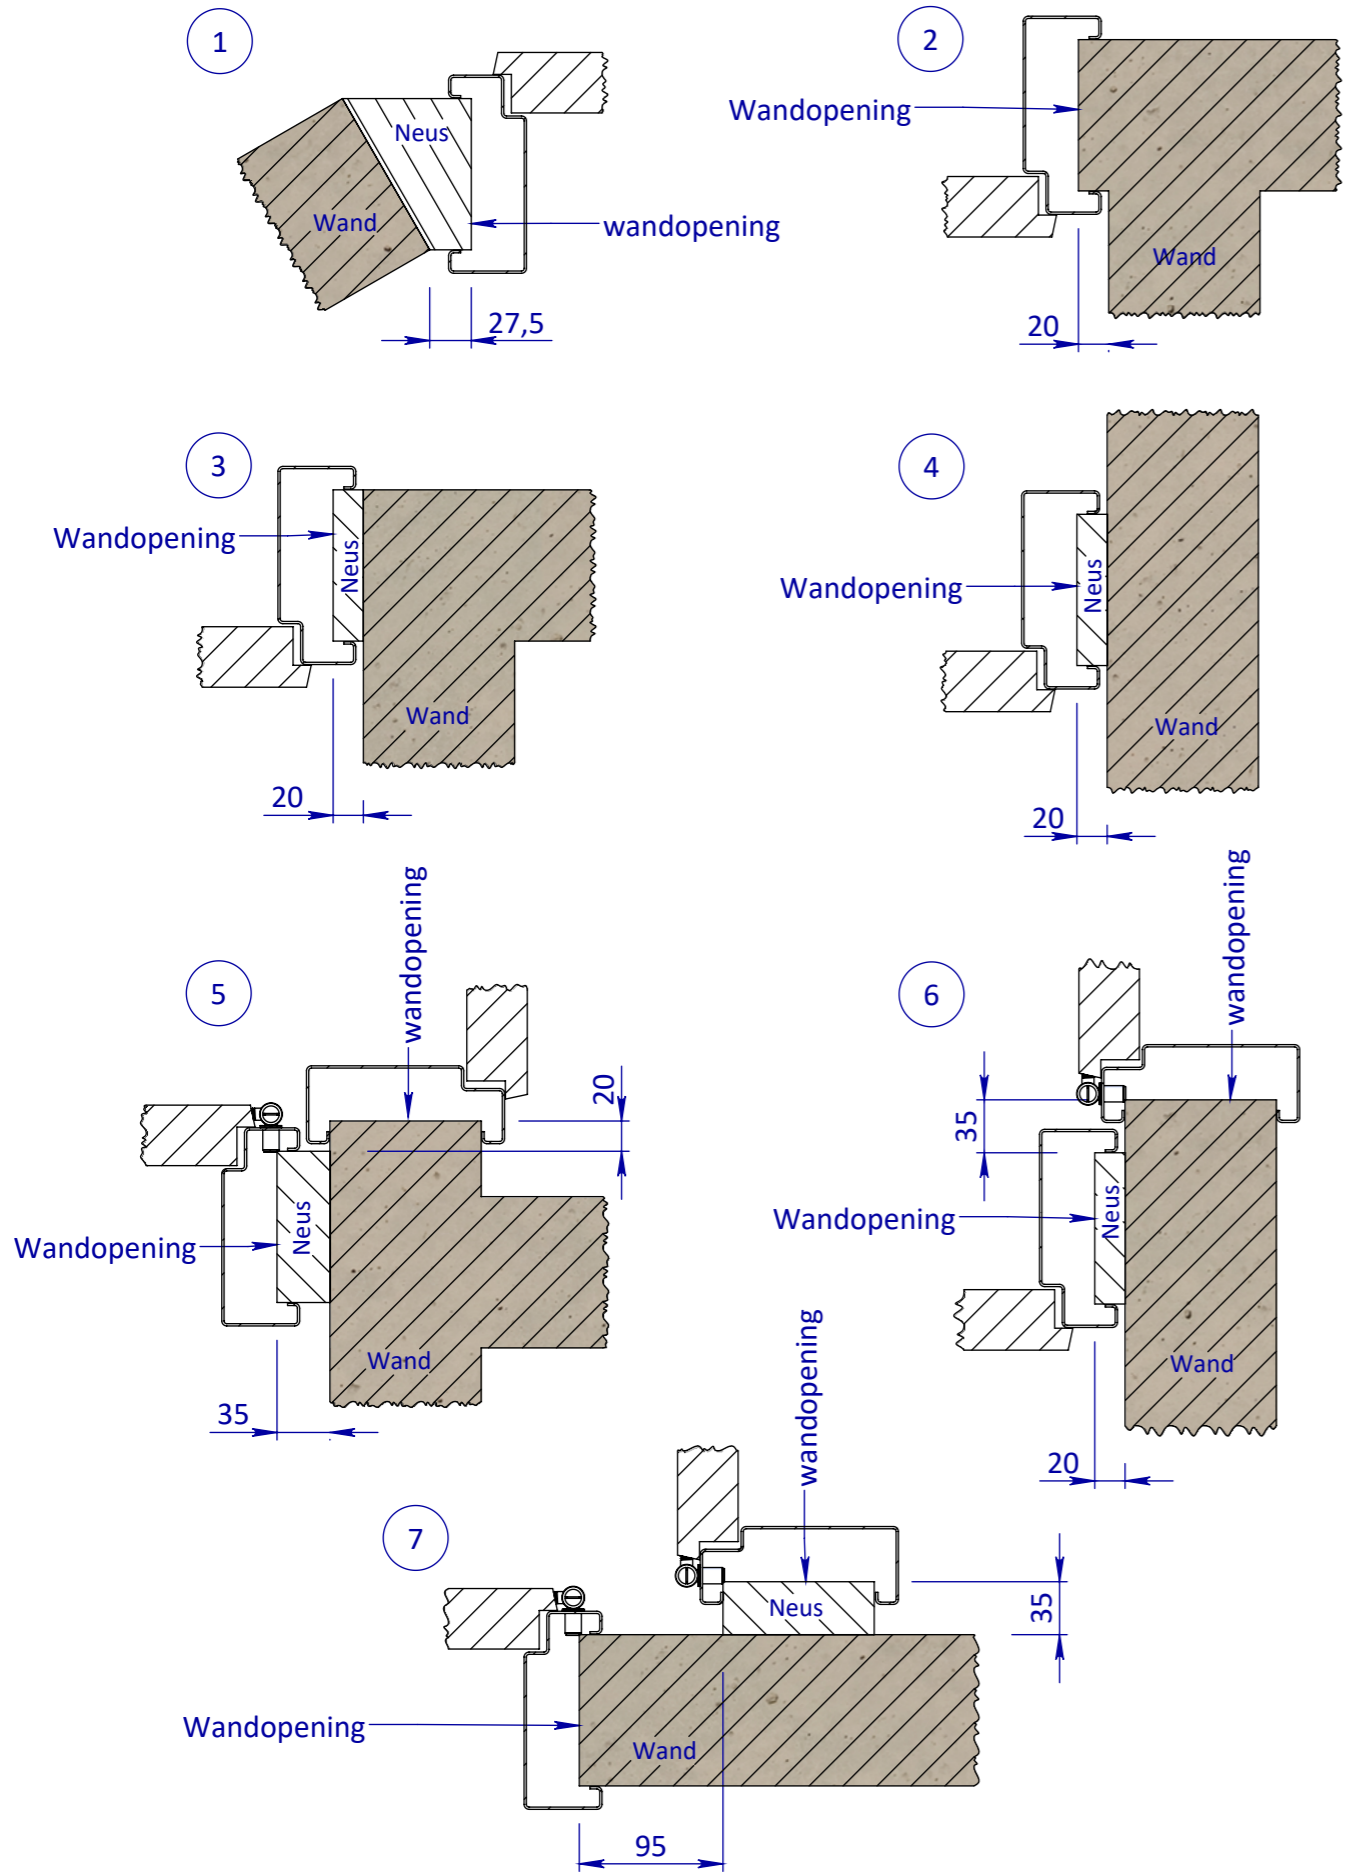

Hoogte maatvoering Avento RB glaspui STOMP		
Vloer plafond hoogte	Kozijnhoogte	Wandopening (sparinghoogte) tolerantie -5/+5 mm
	X	X - 15
Y	Y - 20	Y - 35

EGENDOM BERKVEN'S BI SOMERBA
VERMIENINGSLINGING OF MEDDELING
AAN DERDEN IN WEEKE NORMAAN OOK
IS ZONDER SCHRIFTELIJKE TOESTEMMING
VAN EIGENARES NIET GEORLOOFT.

TOLERANTIES ALGEMEEN.
* Herkenningsmaat / mal
Maattolerantie ± 0.5 mm
Hoektolerantie ± 0.5°

AMERIKAANSE PROJECTIE

MATERIAAL. Diversen

BENAMING.

Avento 201 RB opdek - ZW

SCHAAL / MAATEENHEID

millimeter [mm]

TEKENAAR / DATUM
Sven van Rijt
20-11-2018

berkvens
deursystemen

Revisienr.	Omschrijving	Datum	Naam	TEKENINGNUMMER

REF.

Hoekoplossingen en wandaansluitingen

Wandopening afwijkende maatvoering

EIGENDOM BERKVEN'S BIJ SAMENBEN VERMIENINGSLIJONG OF MERDELIJNG AAN DERDEN IN WEEKE VOORDAN OOK IS ZONDER SCHRIFTELIJKE TOESTEMMING VAN EIGENARES NIET GEORLOOPT.	TOLERANTIES ALGEMEEN. * Herkenningsmaat / mal Maattolerantie ± 0.5 mm Hoektolerantie ± 0.5°	MATERIAAL. Diversen BENAMING.	SCHAAL / MAATEENHEID millimeter [mm]
	AMERIKAANSE PROJECTIE A3	Hoekoplossingen/wandaansluiting en maatvoering Avento opdek enkel/dubbel/zijlicht/glaspu	
Revisienr. Omschrijving		Datum	Naam
REF.			TEKENINGNUMMER