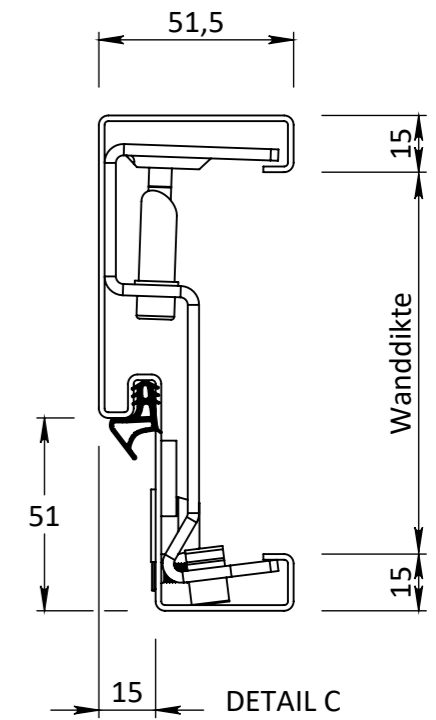

Breedte maatvoering Avento RB - RL enkeleurs kozijnen STOMP					
	Sponningmaat breedte	Deurbreedte productiemaat	Dagmaat breedte	Wandopening (sparingbreedte) tolerantie -5/+5 mm	Kozijnbreedte
630	632	626	602	676	705
680	682	676	652	726	755
730	732	726	702	776	805
780	782	776	752	826	855
830	832	826	802	876	905
880	882	876	852	926	955
930	932	926	902	976	1005
980	982	976	952	1026	1055
1030	1032	1026	1002	1076	1105

Hoogte maatvoering Avento RB - RL enkeleurs kozijnen STOMP			
Vloer plafond hoogte	Kozijnhoogte	Wandopening (sparinghoogte) tolerantie -5/+5 mm	
	X	X - 15	
Y	Y - 20	Y - 35	

* Netto ROD. 6mm

TOLERANTIES ALGEMEEN.
* Herkenningsmaal / mal
Maattolerantie ± 0.5 mm
Hoektolerantie ± 0.5°

AMERIKAANSE PROJECTIE
A3

berkvens
deursystemen

MATERIAAL. Diversen
BENAMING.
Avento RB 200 Stomp Inbraakwerend WK2 Snoerprofiel
SCHAAL / MAATEENHEID
millimeter [mm]
TEKENAAR / DATUM
John Belemans
10-01-2020

Revisienr.	Omschrijving	Datum	Naam	TEKENINGNUMMER

REF.