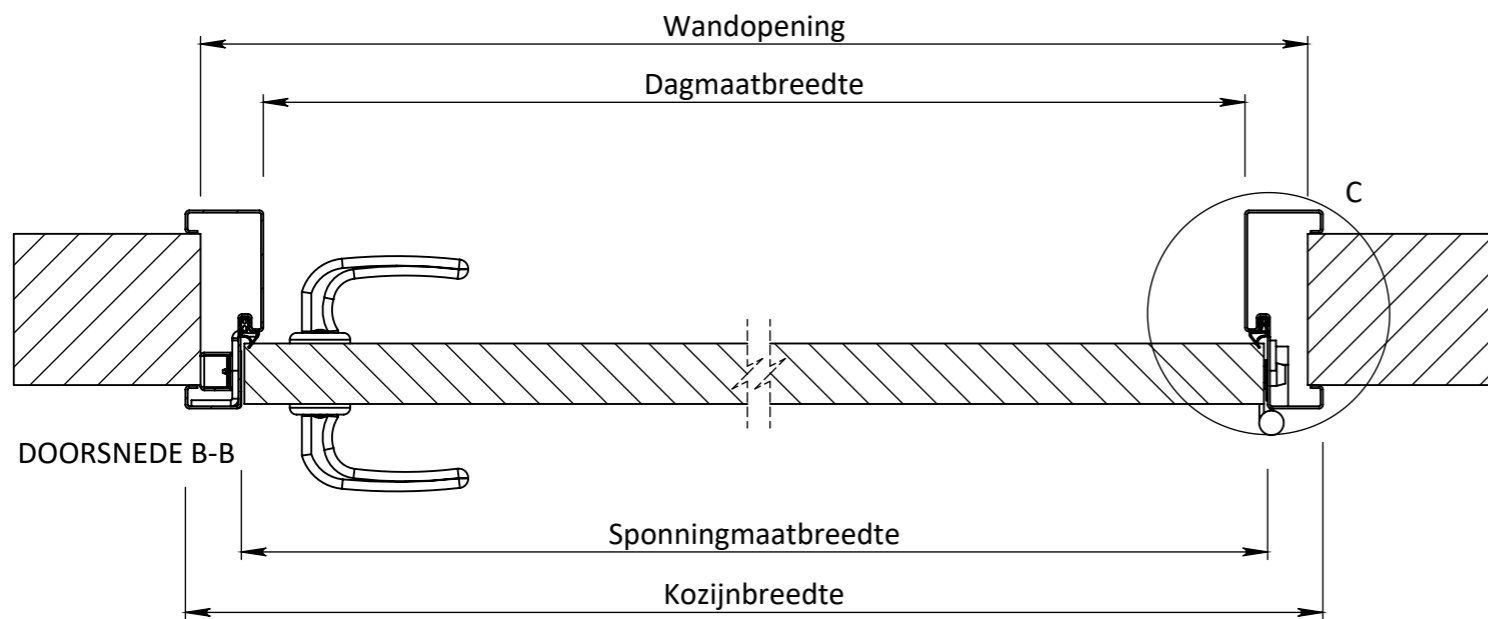

Breedte maatvoering Avento RB - RL enkeleurs kozijnen STOMP					
	Sponningmaat breedte	Deurbreedte productiemaat	Dagmaat breedte	Wandopening (sparingbreedte) tolerantie -5/+5 mm	Kozijnbreedte
630	632	626	602	676	705
680	682	676	652	726	755
730	732	726	702	776	805
780	782	776	752	826	855
830	832	826	802	876	905
880	882	876	852	926	955
930	932	926	902	976	1005
980	982	976	952	1026	1055
1030	1032	1026	1002	1076	1105

Hoogte maatvoering Avento RB - RL enkeleurs kozijnen STOMP			
Vloer plafond hoogte	Kozijnhoogte	Wandopening (sparinghoogte) tolerantie -5/+5 mm	
	X	X - 15	
Y	Y - 20	Y - 35	

* Netto ROD. 6mm

TOLERANTIES ALGEMEEN.
* Herkenningsmaal / mal
Maattolerantie ± 0.5 mm
Hoektolerantie ± 0.5°

AMERIKAANSE PROJECTIE
A3

berkvens
deursystemen

MATERIAAL. Diversen
BENAMING.
Avento RB 200 Stomp Inbraakwerend WK2 Snoerprofiel
SCHAAL / MAATEENHEID
millimeter [mm]
TEKENAAR / DATUM
John Belemans
10-01-2020

Revisienr.	Omschrijving	Datum	Naam	TEKENINGNUMMER

REF.