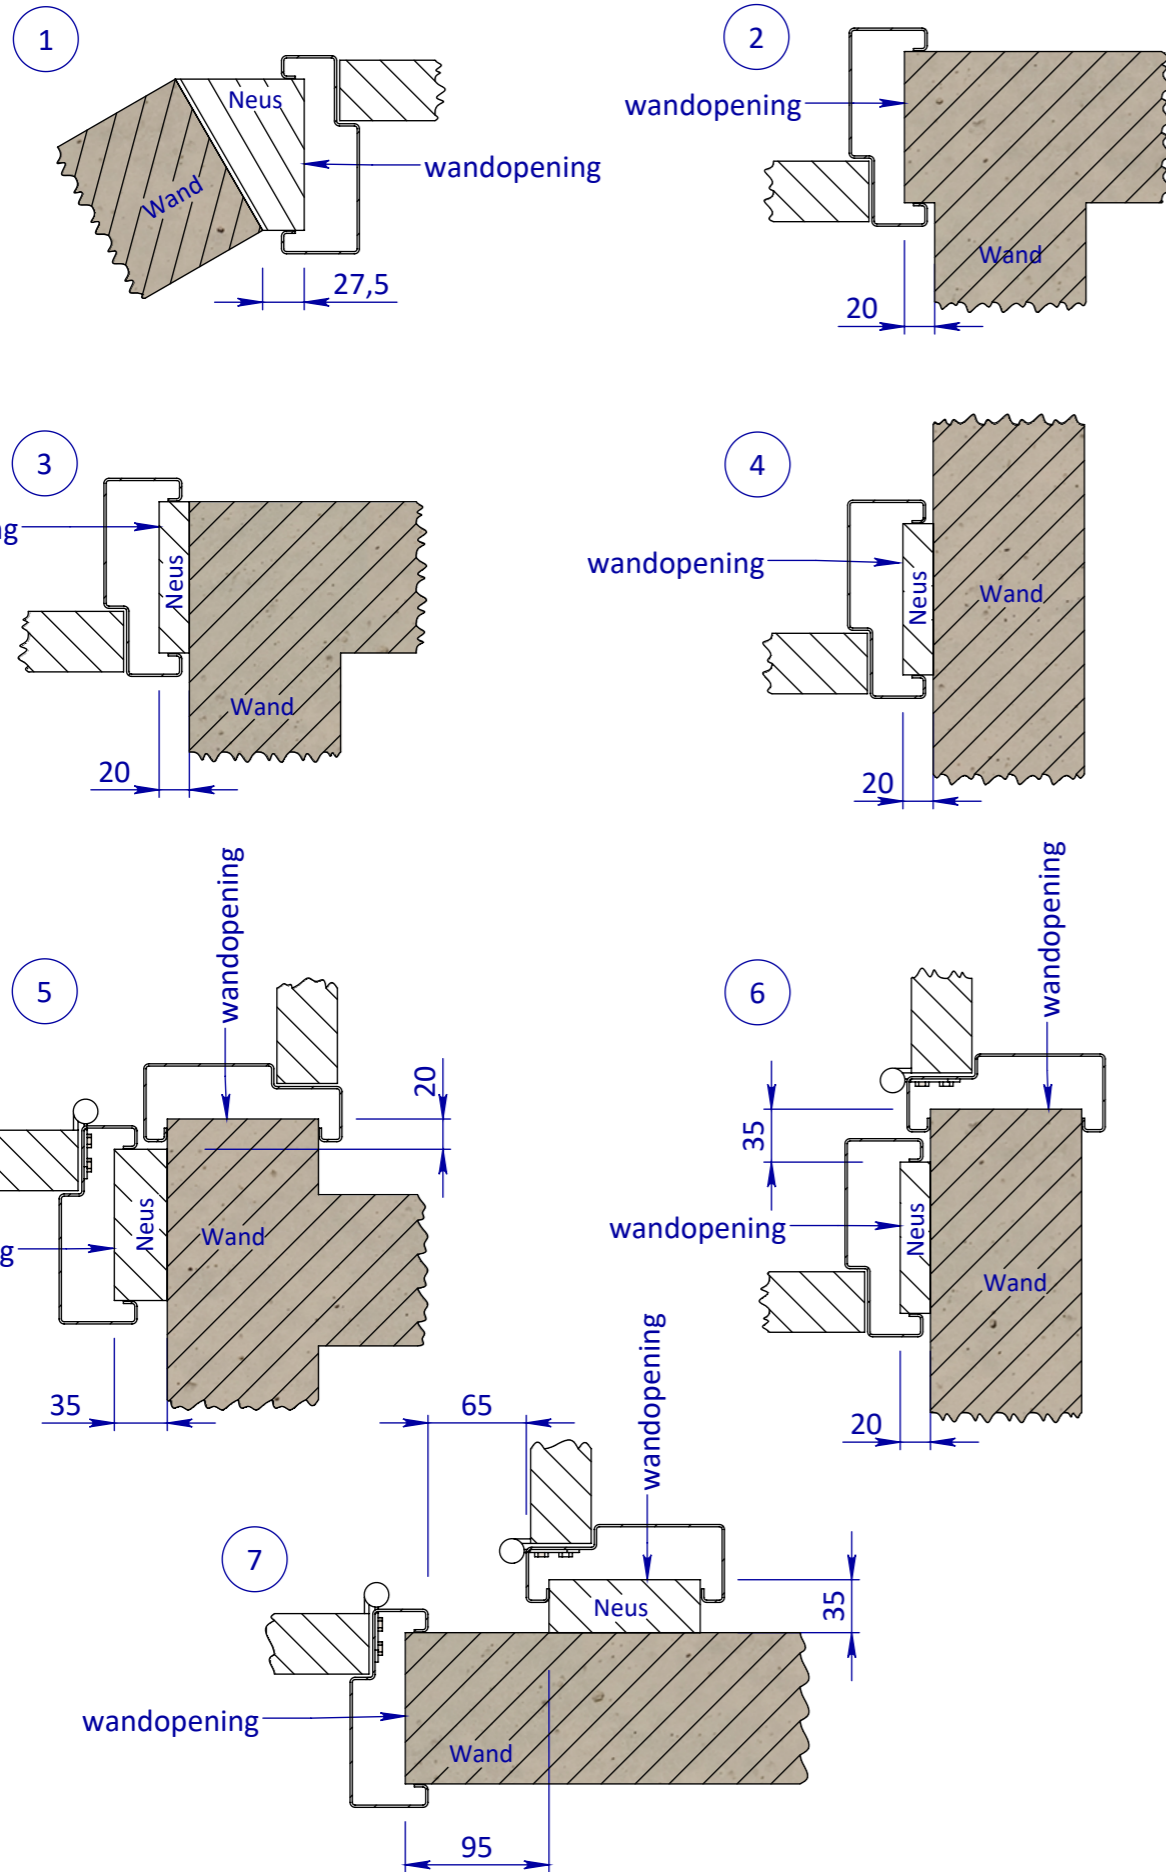

TOLERANTIES ALGEMEEN.
* Herkenningsmaal / mal
Maattolerantie ± 0.5 mm
Hoektolerantie ± 0.5°

AMERIKAANSE PROJECTIE
A3

berkvens
deursystemen

MATERIAAL. Diversen
BENAMING.
Avento RB 200 Stomp Inbraakwerend WK2 Snoerprofiel
SCHAAL / MAATEENHEID
millimeter [mm]
TEKENAAR / DATUM
John Belemans
10-01-2020

Revisienr.	Omschrijving	Datum	Naam	TEKENINGNUMMER

REF.

Hoekoplossingen en wandaansluitingen

Wandopening afwijkende maatvoering

<small>EGENDOM BERKVEN'S BIJ SAMEREN VERMIENINGSLIJNING OF MERDELIJNG AAN DERDEN IN WEEKE VOOR DAN OOK IS ZONDER SCHRIFTELIJKE TOESTEMMING VAN EIGENARES NIET GEVOLGDOET.</small>	TOLERANTIES ALGEMEEN. * Herkeningsmaat / mal Maattolerantie ± 0.5 mm Hoektolerantie ± 0.5°	MATERIAAL. Diversen BENAMING.	SCHAAL / MAATEENHEID millimeter [mm]
	AMERIKAANSE PROJECTIE A3	Hoekoplossingen/wandaansluiting en maatvoering Avento stomp enkel/dubbel/zijlicht/glaspui	TEKENAAR / DATUM Sven van Rijt 13-11-2018
Revisienr. Omschrijving		Datum	Naam
REF.		TEKENINGNUMMER	