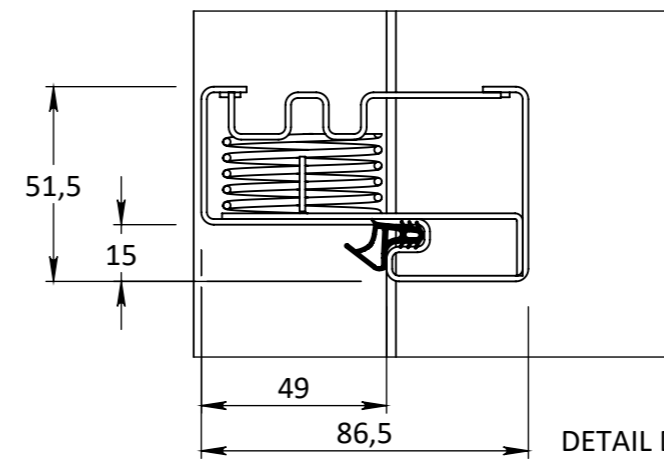

Breedte maatvoering Avento RB - RL enkeleurs kozijnen STOMP					
	Sponningmaat breedte	Deurbreedte productiemaat	Dagmaat breedte	Wandopening (sparingbreedte) tolerantie -5/+5 mm	Kozijnbreedte
630	632	626	602	676	705
680	682	676	652	726	755
730	732	726	702	776	805
780	782	776	752	826	855
830	832	826	802	876	905
880	882	876	852	926	955
930	932	926	902	976	1005
980	982	976	952	1026	1055
1030	1032	1026	1002	1076	1105

Hoogte maatvoering Avento RB - RL enkeleurs kozijnen STOMP			
Vloer plafond hoogte	Kozijnhoogte	Wandopening (sparinghoogte) tolerantie -5/+5 mm	
	X	X - 15	
Y	Y - 20	Y - 35	

* Netto ROD. 6mm

TOLERANTIES ALGEMEEN.
* Herkenningsmaal / mal
Maattolerantie ± 0.5 mm
Hoektolerantie ± 0.5°

AMERIKAANSE PROJECTIE
A3

berkvens
deursystemen

MATERIAAL. Diversen
BENAMING.
Avento RB 200 Stomp Inbraakwerend WK2 Snoerprofiel
SCHAAL / MAATEENHEID
millimeter [mm]
TEKENAAR / DATUM
John Belemans
10-01-2020

Revisienr.	Omschrijving	Datum	Naam	TEKENINGNUMMER

REF.