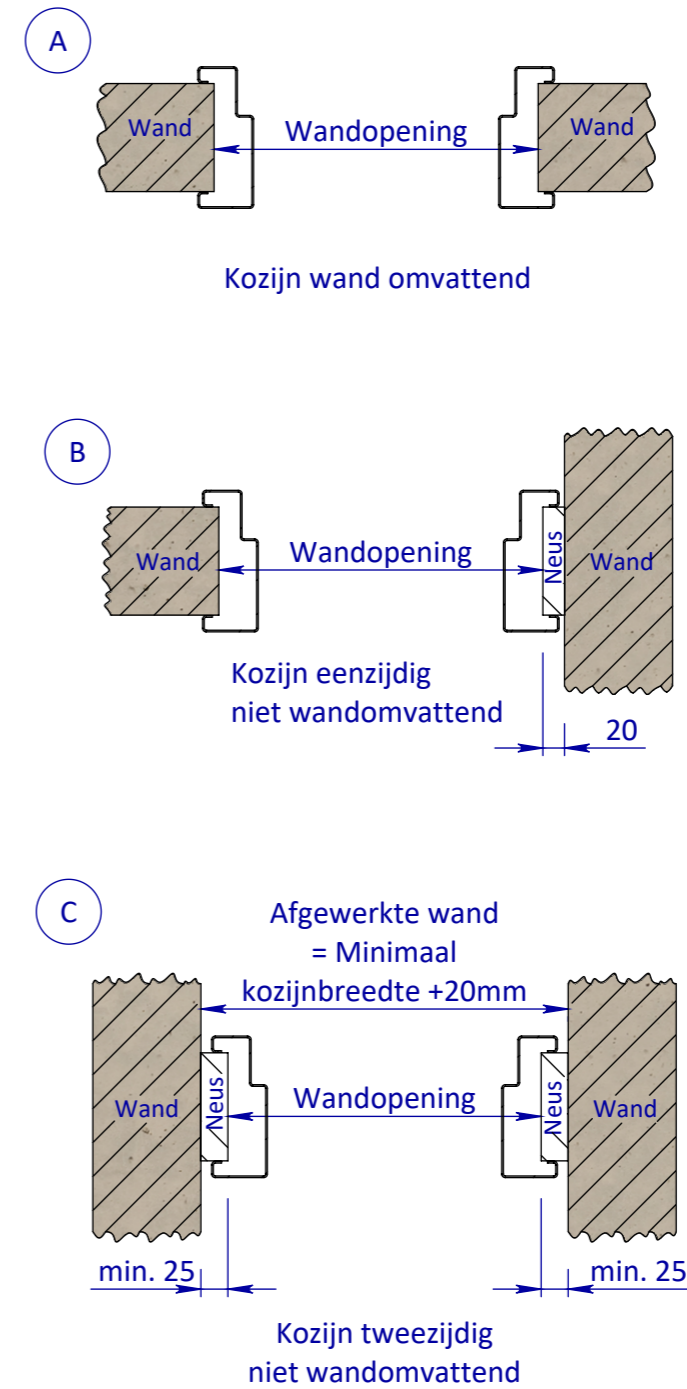

TOLERANTIES ALGEMEEN.
* Herkenningsmaal / mal
Maattolerantie ± 0.5 mm
Hoektolerantie ± 0.5°

AMERIKAANSE PROJECTIE
A3

berkvens
deursystemen

MATERIAAL. Diversen
BENAMING.
Avento RB 200 Stomp Inbraakwerend WK2 Snoerprofiel
SCHAAL / MAATEENHEID
millimeter [mm]
TEKENAAR / DATUM
John Belemans
10-01-2020

Revisienr.	Omschrijving	Datum	Naam	TEKENINGNUMMER

REF.

Hoekoplossingen en wandaansluitingen

Wandopening afwijkende maatvoering

<small>EGENDOM BERKVEN'S BIJ SAMEREN VERMIENINGSLIJNING OF MERDELIJNG AAN DERDEN IN WEEKE VOOR DAN OOK IS ZONDER SCHRIFTELIJKE TOESTEMMING VAN EIGENARES NIET GEVOLGDOET.</small>	TOLERANTIES ALGEMEEN. * Herkeningsmaat / mal Maattolerantie ± 0.5 mm Hoektolerantie ± 0.5°	MATERIAAL. Diversen BENAMING.	SCHAAL / MAATEENHEID millimeter [mm]
	AMERIKAANSE PROJECTIE A3	Hoekoplossingen/wandaansluiting en maatvoering Avento stomp enkel/dubbel/zijlicht/glaspui	TEKENAAR / DATUM Sven van Rijt 13-11-2018
Revisienr. Omschrijving		Datum	Naam
REF.		TEKENINGNUMMER	