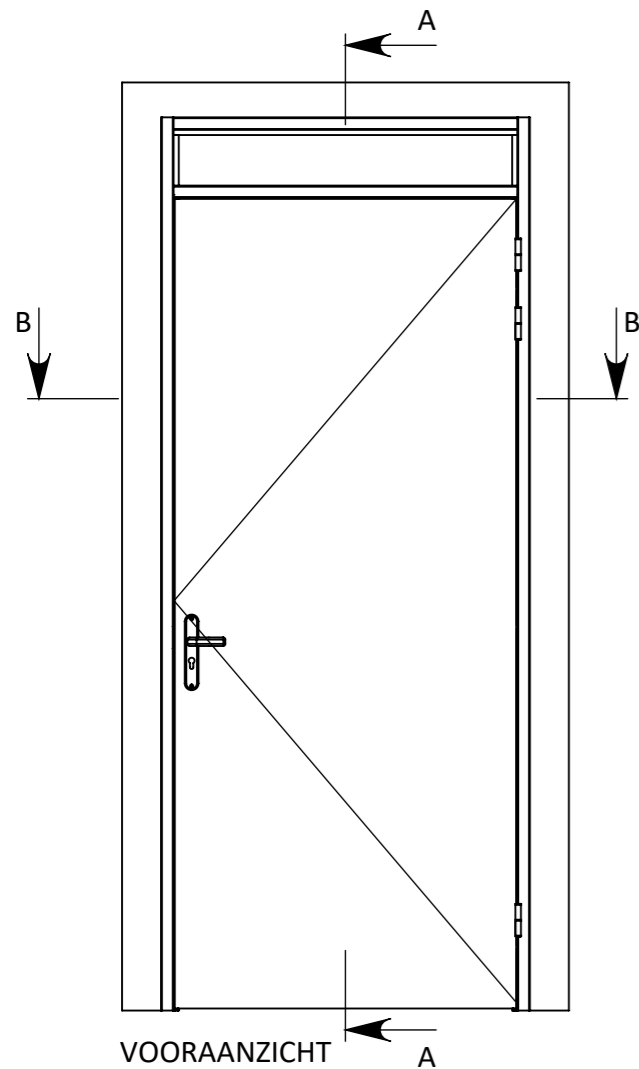

Breedte maatvoering Avento RB - RL enkeleurs kozijnen STOMP					
	Sponningmaat breedte	Deurbreedte productiemaat	Dagmaat breedte	Wandopening (sparingbreedte) tolerantie -5/+5 mm	Kozijnbreedte
630	632	626	602	676	705
680	682	676	652	726	755
730	732	726	702	776	805
780	782	776	752	826	855
830	832	826	802	876	905
880	882	876	852	926	955
930	932	926	902	976	1005
980	982	976	952	1026	1055
1030	1032	1026	1002	1076	1105

Hoogte maatvoering Avento RB - RL enkeleurs kozijnen STOMP			
Vloer plafond hoogte	Kozijnhoogte	Wandopening (sparinghoogte) tolerantie -5/+5 mm	
	X	X - 15	
Y	Y - 20	Y - 35	

* Netto ROD. 6mm

TOLERANTIES ALGEMEEN.
* Herkenningsmaal / mal
Maattolerantie ± 0.5 mm
Hoektolerantie ± 0.5°

AMERIKAANSE PROJECTIE
A3

berkvens
deursystemen

MATERIAAL. Diversen
BENAMING.
Avento RB 200 Stomp Inbraakwerend WK2 Snoerprofiel
SCHAAL / MAATEENHEID
millimeter [mm]
TEKENAAR / DATUM
John Belemans
10-01-2020

Revisienr.	Omschrijving	Datum	Naam	TEKENINGNUMMER

REF.