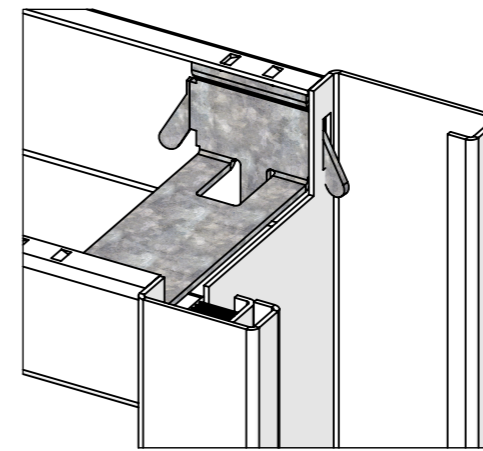

Breedte maatvoering Avento RB - RL enkeleurs kozijnen STOMP					
	Sponningmaat breedte	Deurbreedte productiemaat	Dagmaat breedte	Wandopening (sparingbreedte) tolerantie -5/+5 mm	Kozijnbreedte
630	632	626	602	676	705
680	682	676	652	726	755
730	732	726	702	776	805
780	782	776	752	826	855
830	832	826	802	876	905
880	882	876	852	926	955
930	932	926	902	976	1005
980	982	976	952	1026	1055
1030	1032	1026	1002	1076	1105

Hoogte maatvoering Avento RB - RL enkeleurs kozijnen STOMP			
Vloer plafond hoogte	Kozijnhoogte	Wandopening (sparinghoogte) tolerantie -5/+5 mm	
	X	X - 15	
Y	Y - 20	Y - 35	

* Netto ROD. 6mm

TOLERANTIES ALGEMEEN.
* Herkenningsmaal / mal
Maattolerantie ± 0.5 mm
Hoektolerantie ± 0.5°

AMERIKAANSE PROJECTIE
A3

berkvens
deursystemen

MATERIAAL. Diversen
BENAMING.
Avento RB 200 Stomp Inbraakwerend WK2 Snoerprofiel
SCHAAL / MAATEENHEID
millimeter [mm]
TEKENAAR / DATUM
John Belemans
10-01-2020

Revisienr.	Omschrijving	Datum	Naam	TEKENINGNUMMER

REF.