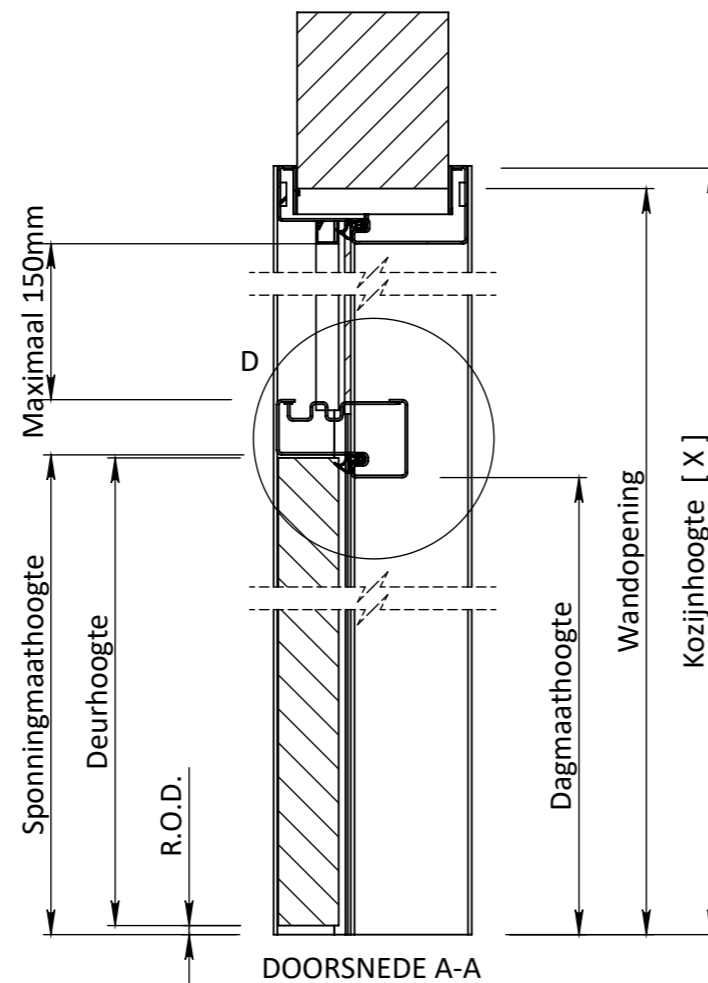

Breedte maatvoering Avento RB - RL enkeleurs kozijnen STOMP					
	Sponningmaat breedte	Deurbreedte productiemaat	Dagmaat breedte	Wandopening (sparingbreedte) tolerantie -5/+5 mm	Kozijnbreedte
630	632	626	602	676	705
680	682	676	652	726	755
730	732	726	702	776	805
780	782	776	752	826	855
830	832	826	802	876	905
880	882	876	852	926	955
930	932	926	902	976	1005
980	982	976	952	1026	1055
1030	1032	1026	1002	1076	1105

Hoogte maatvoering Avento RB - RL enkeleurs kozijnen STOMP			
Vloer plafond hoogte	Kozijnhoogte	Wandopening (sparinghoogte) tolerantie -5/+5 mm	
	X	X - 15	
Y	Y - 20	Y - 35	

* Netto ROD. 6mm

TOLERANTIES ALGEMEEN.
* Herkenningsmaal / mal
Maattolerantie ± 0.5 mm
Hoektolerantie ± 0.5°

AMERIKAANSE PROJECTIE
A3

berkvens
deursystemen

MATERIAAL. Diversen
BENAMING.
Avento RB 200 Stomp Inbraakwerend WK2 Snoerprofiel
SCHAAL / MAATEENHEID
millimeter [mm]
TEKENAAR / DATUM
John Belemans
10-01-2020

Revisienr.	Omschrijving	Datum	Naam	TEKENINGNUMMER

REF.