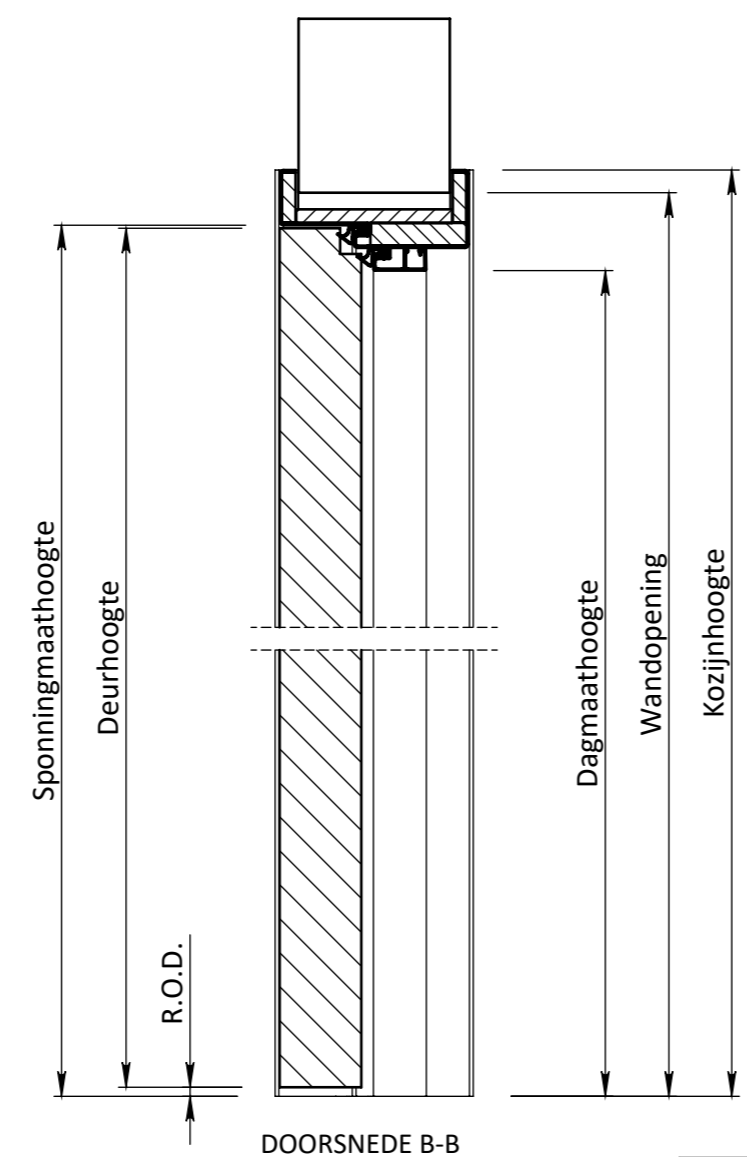

Breedte maatvoering Avento RZ enkeleurs kozijnen STOMP					
	Spinningmaat breedte	Deurbreedte productiemaat	Dagmaat breedte	Wandopening (sparingbreedte) tolerantie -5/+5 mm	Kozijnbreedte
630	632	626	602	676	705
680	682	676	652	726	755
730	732	726	702	776	805
780	782	776	752	826	855
830	832	826	802	876	905
880	882	876	852	926	955
930	932	926	902	976	1005
980	982	976	952	1026	1055
1030	1032	1026	1002	1076	1105

Hoogte maatvoering Avento RZ enkeleurs kozijnen STOMP					
Deurhoogte productiemaat	Spinningmaat hoogte	Ruimte onder deur (R.O.D.)	Dagmaat hoogte	Wandopening (sparinghoogte) tolerantie -5/+5 mm	Kozijnhoogte
2015	2053	35	2038	2074	2089
2015	2040	22	2025	2061	2076
2015	2033	15	2018	2054	2069
2015	2028	10	2013	2049	2064
2115	2153	35	2138	2174	2189
2115	2140	22	2125	2161	2176
2115	2133	15	2118	2154	2169
2115	2128	10	2113	2149	2164
2315	2353	35	2338	2374	2389
2315	2340	22	2325	2361	2376
2315	2333	15	2318	2354	2369
2315	2328	10	2313	2349	2364

\* Netto ROD. 6mm

<small>EGENDOM BERKVEN'S BIJ SAMENRAJ VERMIENINGVLOEGING OF MEDDELING AAN DERDEN IN WEEKE NORMAAN DOEK IS ZONDER SCHRIFTELIJKE TOESTEMMING VAN EIGENARES NIET GEVOLGDOET.</small>	<b>TOLERANTIES ALGEMEEN.</b> * Herkenningsmaat / mal Maattolerantie ± 0.5 mm Hoektolerantie ± 0.5°	MATERIAAL. Diversen BENAMING. <b>Avento RZ 200 Stomp Brand-, Geluid-, Inbraakwerend 30+</b> Avento - Deurdikte 54mm Stomp	SCHAAL / MAATEENHEID millimeter [mm]
	<b>AMERIKAANSE PROJECTIE</b> <b>A3</b>	Revisienr. Omschrijving Datum Naam	BERKVEN'S toegang tot meer
REF.			TEKENINGNUMMER

Breedte maatvoering Avento RZ enkeleurs kozijnen dubbel snoer STOMP					
	Sponningmaat breedte	Deurbreedte productiemaat	Dagmaat breedte	Wandopening (sparingbreedte) tolerantie -5/+5 mm	Kozijnbreedte
630	632	626	572	676	705
680	682	676	622	726	755
730	732	726	672	776	805
780	782	776	722	826	855
830	832	826	772	876	905
880	882	876	822	926	955
930	932	926	872	976	1005
980	982	976	922	1026	1055
1030	1032	1026	972	1076	1105