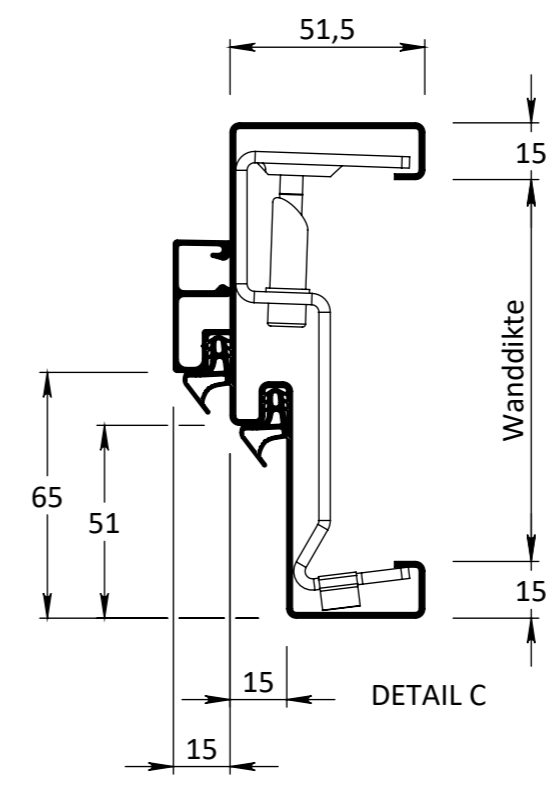

Breedte maatvoering Avento RZ enkeleurs kozijnen STOMP					
	Spinningmaat breedte	Deurbreedte productiemaat	Dagmaat breedte	Wandopening (sparingbreedte) tolerantie -5/+5 mm	Kozijnbreedte
630	632	626	602	676	705
680	682	676	652	726	755
730	732	726	702	776	805
780	782	776	752	826	855
830	832	826	802	876	905
880	882	876	852	926	955
930	932	926	902	976	1005
980	982	976	952	1026	1055
1030	1032	1026	1002	1076	1105

Hoogte maatvoering Avento RZ enkeleurs kozijnen STOMP					
Deurhoogte productiemaat	Spinningmaat hoogte	Ruimte onder deur (R.O.D.)	Dagmaat hoogte	Wandopening (sparinghoogte) tolerantie -5/+5 mm	Kozijnhoogte
2015	2053	35	2038	2074	2089
2015	2040	22	2025	2061	2076
2015	2033	15	2018	2054	2069
2015	2028	10	2013	2049	2064
2115	2153	35	2138	2174	2189
2115	2140	22	2125	2161	2176
2115	2133	15	2118	2154	2169
2115	2128	10	2113	2149	2164
2315	2353	35	2338	2374	2389
2315	2340	22	2325	2361	2376
2315	2333	15	2318	2354	2369
2315	2328	10	2313	2349	2364

\* Netto ROD. 6mm

<small>EGENDOM BERKVEN'S BIJ SAMENRAJ VERMIENINGVLOEGING OF MEDDELING AAN DERDEN IN WEEKE NORMAAN DOEK IS ZONDER SCHRIFTELIJKE TOESTEMMING VAN EIGENARES NIET GEVOLGDOET.</small>	<b>TOLERANTIES ALGEMEEN.</b> * Herkenningsmaat / mal Maattolerantie ± 0.5 mm Hoektolerantie ± 0.5°	MATERIAAL. Diversen BENAMING. <b>Avento RZ 200 Stomp Brand-, Geluid-, Inbraakwerend 30+</b> Avento - Deurdikte 54mm Stomp	SCHAAL / MAATEENHEID millimeter [mm]
	<b>AMERIKAANSE PROJECTIE</b> <b>A3</b>	Revisienr. Omschrijving Datum Naam	BERKVEN'S toegang tot meer
REF.			TEKENINGNUMMER

Breedte maatvoering Avento RZ enkeleurs kozijnen dubbel snoer STOMP					
	Sponningmaat breedte	Deurbreedte productiemaat	Dagmaat breedte	Wandopening (sparingbreedte) tolerantie -5/+5 mm	Kozijnbreedte
630	632	626	572	676	705
680	682	676	622	726	755
730	732	726	672	776	805
780	782	776	722	826	855
830	832	826	772	876	905
880	882	876	822	926	955
930	932	926	872	976	1005
980	982	976	922	1026	1055
1030	1032	1026	972	1076	1105