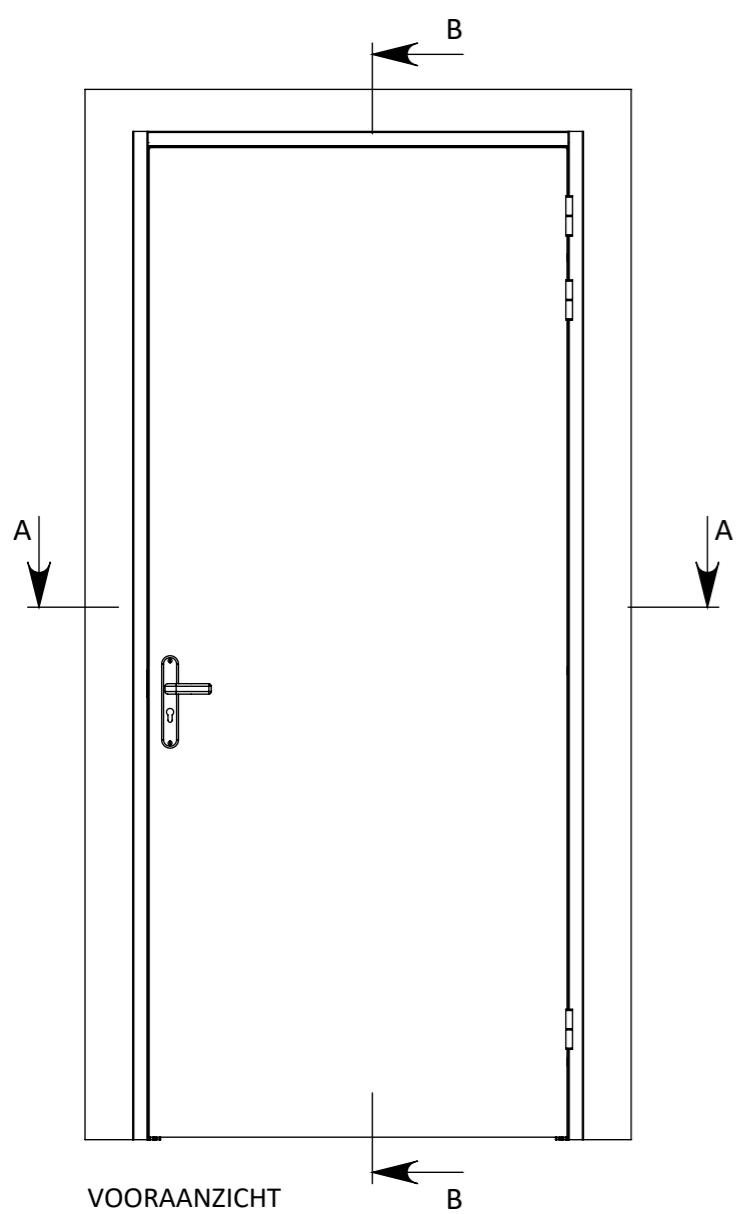

Breedte maatvoering Avento RZ enkeleurs kozijnen STOMP					
	Spinningmaat breedte	Deurbreedte productiemaat	Dagmaat breedte	Wandopening (sparingbreedte) tolerantie -5/+5 mm	Kozijnbreedte
630	632	626	602	676	705
680	682	676	652	726	755
730	732	726	702	776	805
780	782	776	752	826	855
830	832	826	802	876	905
880	882	876	852	926	955
930	932	926	902	976	1005
980	982	976	952	1026	1055
1030	1032	1026	1002	1076	1105

Hoogte maatvoering Avento RZ enkeleurs kozijnen STOMP					
Deurhoogte productiemaat	Spinningmaat hoogte	Ruimte onder deur (R.O.D.)	Dagmaat hoogte	Wandopening (sparinghoogte) tolerantie -5/+5 mm	Kozijnhoogte
2015	2053	35	2038	2074	2089
2015	2040	22	2025	2061	2076
2015	2033	15	2018	2054	2069
2015	2028	10	2013	2049	2064
2115	2153	35	2138	2174	2189
2115	2140	22	2125	2161	2176
2115	2133	15	2118	2154	2169
2115	2128	10	2113	2149	2164
2315	2353	35	2338	2374	2389
2315	2340	22	2325	2361	2376
2315	2333	15	2318	2354	2369
2315	2328	10	2313	2349	2364

\* Netto ROD. 6mm

<small>EGENDOM BERKVEN'S BIJ SAMENRAJ VERMIENINGVLOEGING OF MEDDELING AAN DERDEN IN WEEKE NORMAAN DOEK IS ZONDER SCHRIFTELIJKE TOESTEMMING VAN EIGENARES NIET GEVOLGDOET.</small>	<b>TOLERANTIES ALGEMEEN.</b> * Herkenningsmaat / mal Maattolerantie ± 0.5 mm Hoektolerantie ± 0.5°	MATERIAAL. Diversen BENAMING. <b>Avento RZ 200 Stomp Brand-, Geluid-, Inbraakwerend 30+</b> Avento - Deurdikte 54mm Stomp	SCHAAL / MAATEENHEID millimeter [mm]
	<b>AMERIKAANSE PROJECTIE</b> <b>A3</b>	Revisienr. Omschrijving Datum Naam	BERKVEN'S toegang tot meer
REF.			TEKENINGNUMMER

Breedte maatvoering Avento RZ enkeleurs kozijnen dubbel snoer STOMP					
	Sponningmaat breedte	Deurbreedte productiemaat	Dagmaat breedte	Wandopening (sparingbreedte) tolerantie -5/+5 mm	Kozijnbreedte
630	632	626	572	676	705
680	682	676	622	726	755
730	732	726	672	776	805
780	782	776	722	826	855
830	832	826	772	876	905
880	882	876	822	926	955
930	932	926	872	976	1005
980	982	976	922	1026	1055
1030	1032	1026	972	1076	1105