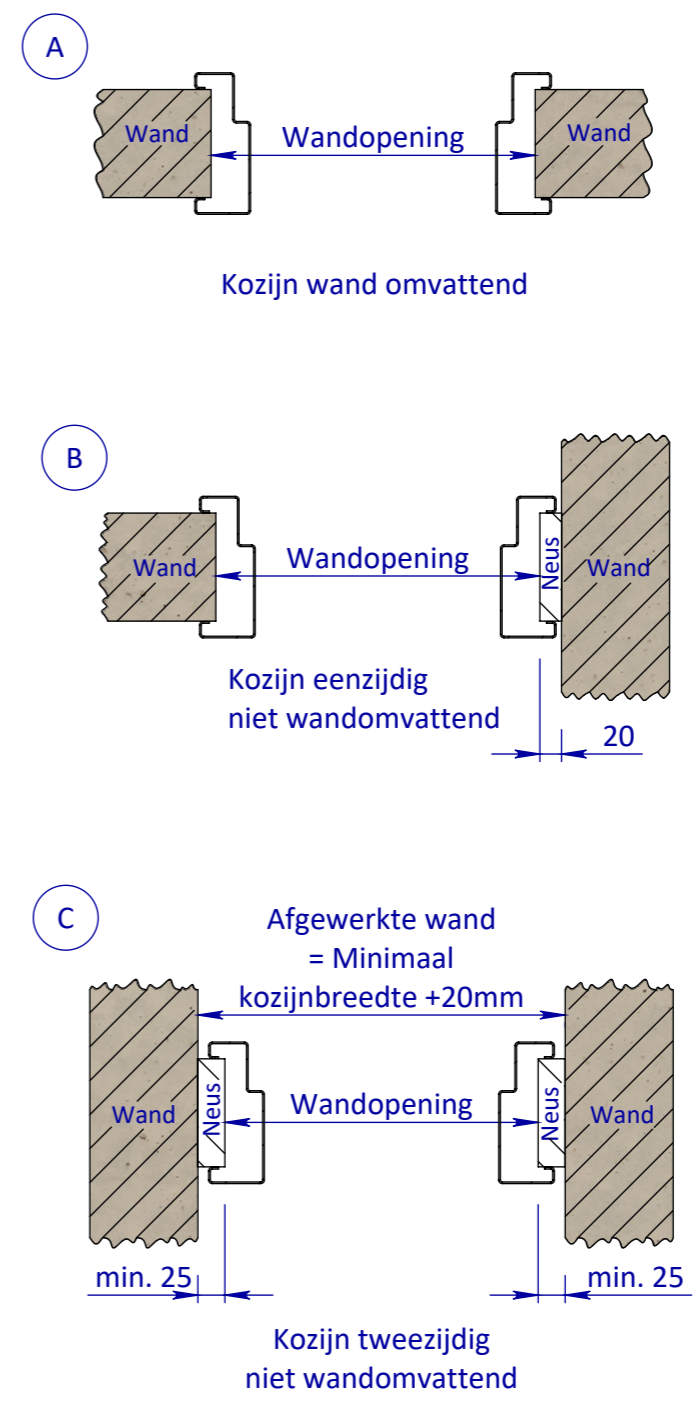

Wandopening afwijkende maatvoering

EGENDOM BERKVEN'S BIJ SAMEREN VERMIENINGSLINGING OF MEDDELING AAN DERDEN IN WEEKE NORMAAN DOOK IS ZONDER SCHRIFTELIJKE TOESTEMMING VAN EIGENARES NIET GEORLOOFT.	TOLERANTIES ALGEMEEN. * Herkenningsmaat / mal Maattolerantie ± 0.5 mm Hoektolerantie ± 0.5°	MATERIAAL. Diversen	SCHAAL / MAATEENHEID
	AMERIKAANSE PROJECTIE A3	BENAMING. Hoekoplossingen/wandaansluiting en maatvoering Avento stomp enkel/dubbel/zijlicht/glaspui	millimeter [mm] TEKENAAR / DATUM Sven van Rijt 13-11-2018
Revisienr. Omschrijving		Datum	TEKENINGNUMMER
		Naam	REF.