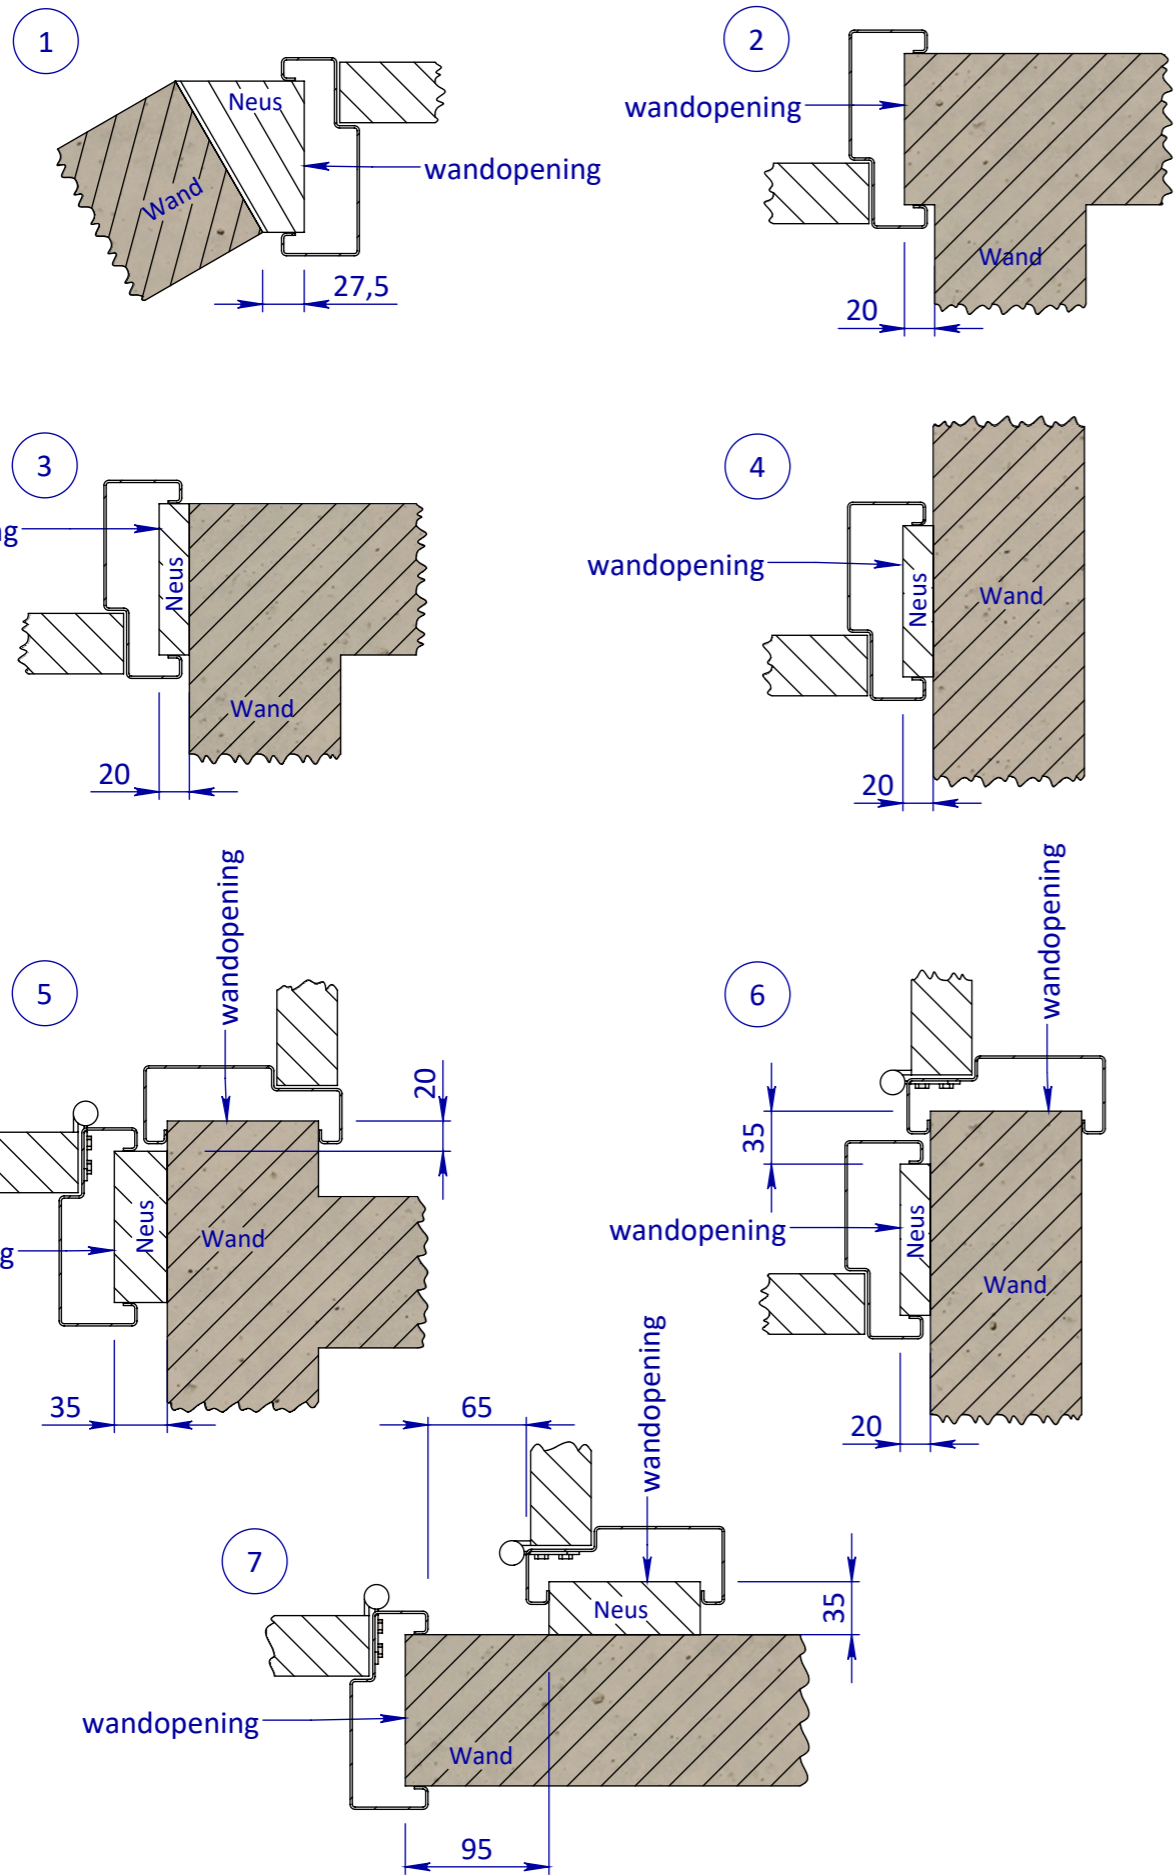

Hoekoplossingen en wandaansluitingen