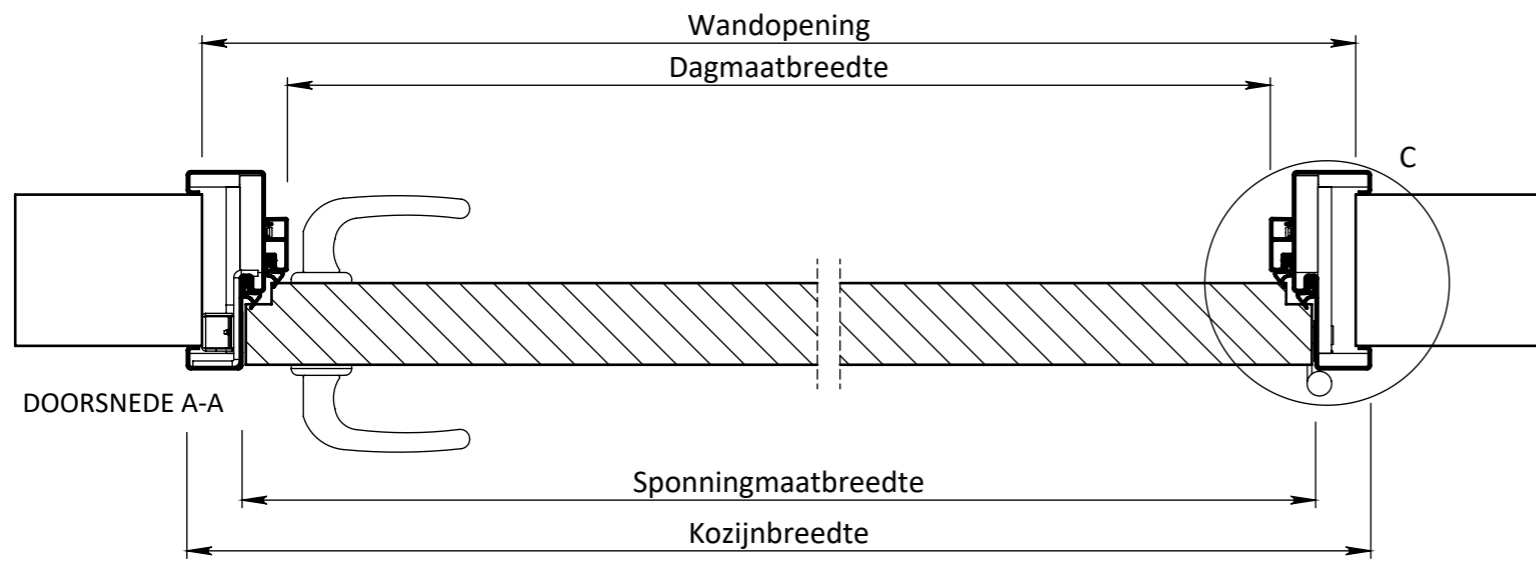

Breedte maatvoering Avento RZ enkeleurs kozijnen STOMP					
	Spinningmaat breedte	Deurbreedte productiemaat	Dagmaat breedte	Wandopening (sparingbreedte) tolerantie -5/+5 mm	Kozijnbreedte
630	632	626	602	676	705
680	682	676	652	726	755
730	732	726	702	776	805
780	782	776	752	826	855
830	832	826	802	876	905
880	882	876	852	926	955
930	932	926	902	976	1005
980	982	976	952	1026	1055
1030	1032	1026	1002	1076	1105

Hoogte maatvoering Avento RZ enkeleurs kozijnen STOMP					
Deurhoogte productiemaat	Spinningmaat hoogte	Ruimte onder deur (R.O.D.)	Dagmaat hoogte	Wandopening (sparinghoogte) tolerantie -5/+5 mm	Kozijnhoogte
2015	2053	35	2038	2074	2089
2015	2040	22	2025	2061	2076
2015	2033	15	2018	2054	2069
2015	2028	10	2013	2049	2064
2115	2153	35	2138	2174	2189
2115	2140	22	2125	2161	2176
2115	2133	15	2118	2154	2169
2115	2128	10	2113	2149	2164
2315	2353	35	2338	2374	2389
2315	2340	22	2325	2361	2376
2315	2333	15	2318	2354	2369
2315	2328	10	2313	2349	2364

\* Netto ROD. 6mm

<small>EGENDOM BERKVEN'S BIJ SAMENRAJ VERMIENINGVLOEGING OF MEDDELING AAN DERDEN IN WEEKE NORMAAN DOEK IS ZONDER SCHRIFTELIJKE TOESTEMMING VAN EIGENARES NIET GEVOLGDOET.</small>	<b>TOLERANTIES ALGEMEEN.</b> * Herkenningsmaat / mal Maattolerantie ± 0.5 mm Hoektolerantie ± 0.5°	MATERIAAL. Diversen BENAMING. <b>Avento RZ 200 Stomp Brand-, Geluid-, Inbraakwerend 30+</b> Avento - Deurdikte 54mm Stomp	SCHAAL / MAATEENHEID millimeter [mm]
	<b>AMERIKAANSE PROJECTIE</b> <b>A3</b>	Revisienr. Omschrijving Datum Naam	BERKVEN'S toegang tot meer
REF.			TEKENINGNUMMER