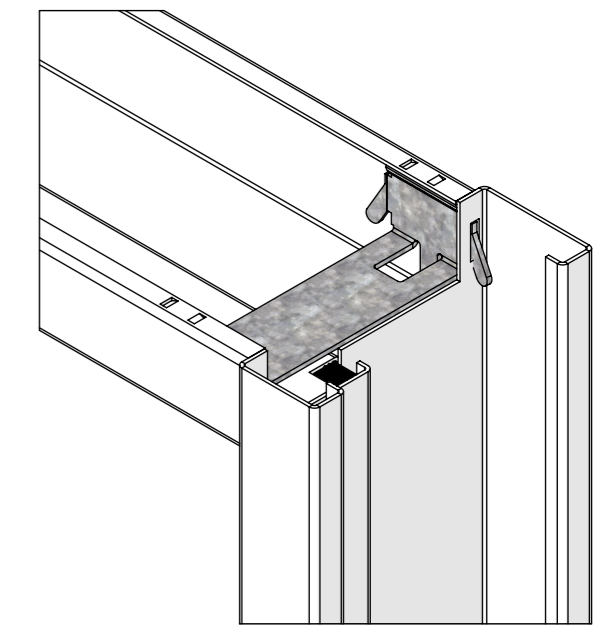

Breedte maatvoering Avento RZ enkeleurs kozijnen STOMP					
	Spinningmaat breedte	Deurbreedte productiemaat	Dagmaat breedte	Wandopening (sparingbreedte) tolerantie -5/+5 mm	Kozijnbreedte
630	632	626	602	676	705
680	682	676	652	726	755
730	732	726	702	776	805
780	782	776	752	826	855
830	832	826	802	876	905
880	882	876	852	926	955
930	932	926	902	976	1005
980	982	976	952	1026	1055
1030	1032	1026	1002	1076	1105

Hoogte maatvoering Avento RZ enkeleurs kozijnen STOMP					
Deurhoogte productiemaat	Spinningmaat hoogte	Ruimte onder deur (R.O.D.)	Dagmaat hoogte	Wandopening (sparinghoogte) tolerantie -5/+5 mm	Kozijnhoogte
2015	2053	35	2038	2074	2089
2015	2040	22	2025	2061	2076
2015	2033	15	2018	2054	2069
2015	2028	10	2013	2049	2064
2115	2153	35	2138	2174	2189
2115	2140	22	2125	2161	2176
2115	2133	15	2118	2154	2169
2115	2128	10	2113	2149	2164
2315	2353	35	2338	2374	2389
2315	2340	22	2325	2361	2376
2315	2333	15	2318	2354	2369
2315	2328	10	2313	2349	2364

\* Netto ROD. 6mm

<small>EGENDOM BERKVEN'S BIJ SAMENRAJ VERMIENINGVLOEGING OF MEDDELING AAN DERDEN IN WEEKE NORMAAN DOEK IS ZONDER SCHRIFTELIJKE TOESTEMMING VAN EIGENARES NIET GEVOLGDOET.</small>	<b>TOLERANTIES ALGEMEEN.</b> * Herkenningsmaat / mal Maattolerantie ± 0.5 mm Hoektolerantie ± 0.5°	MATERIAAL. Diversen BENAMING. <b>Avento RZ 200 Stomp Brand-, Geluid-, Inbraakwerend 30+</b> Avento - Deurdikte 54mm Stomp	SCHAAL / MAATEENHEID millimeter [mm]
	<b>AMERIKAANSE PROJECTIE</b> <b>A3</b>	Revisienr. Omschrijving Datum Naam	BERKVEN'S toegang tot meer
REF.			TEKENINGNUMMER